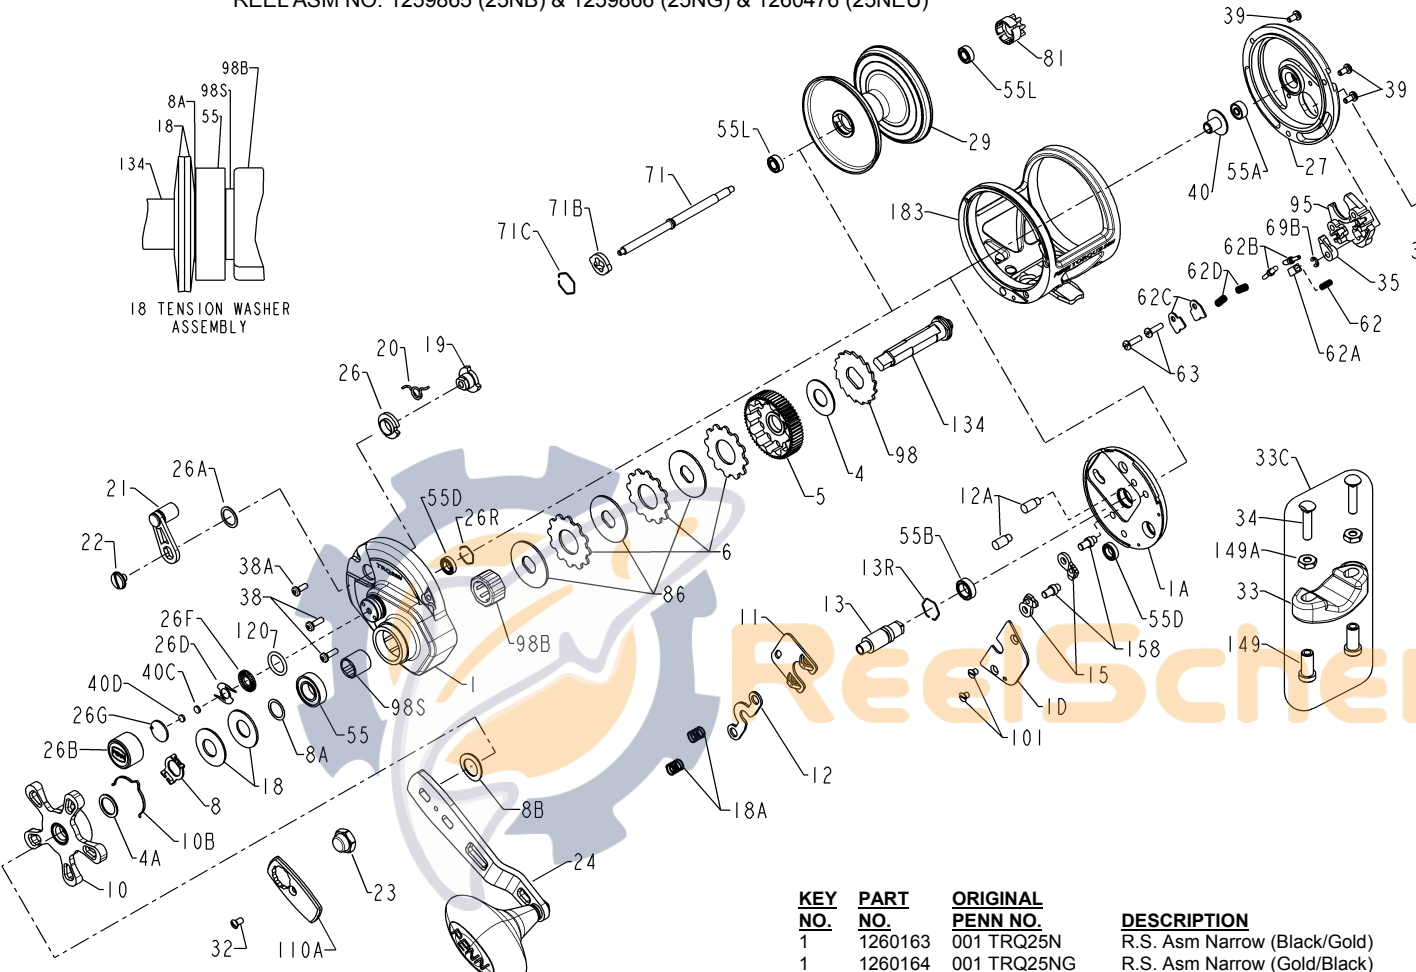

PARTS LIST FOR MODEL TRQ25NB & TRQ25NG & TRQ25NEU

REEL ASM NO. 1259865 (25NB) & 1259866 (25NG) & 1260476 (25NEU)

KEY NO.	PART NO.	ORIGINAL PENN NO.	DESCRIPTION
20	1181785	020 525	Eccentric Spring
21	1229450	021 TRQ40	Ecc Lever Asm (Black/Gold)
21	1243362	021 TRQ40G	Ecc Lever Asm (Gold/Silver)
22	1229457	022 TRQ40	Sems Screw (Black)
22	1181908	022 060CH	Sems Screw (Silver)
23	1229462	023 TRQ40	Handle Nut (Black)
23	1243364	023 TRQ40S	Nut, Handle (Silver)
24	1229501	024 TRQ40	Handle Asm (Black/Gold)
24	1241383	024 TRQ40G	Handle Asm (Gold/Silver)
26	1229579	026 TRQ25	Eccentric Bushing
26A	1229583	026ATRQ40	Lever Washer
26B	1214706	026B525MAG2	Spool Tension Cap
26D	1125769	026D525MAG2	Click Spring
26F	1125768	026F525MAG2	Click Plate A
26G	1125772	026G525MAG2	Click Plate B
26R	1214654	026R525MAG2	Retaining Ring
27	1260166	027 TRQ25N	L.S. Plate Narrow (Black/Gold)
27	1260167	027 TRQ25NG	L.S. Plate Narrow (Gold/Black)
27	1270768	027 TRQ25NEU	L.S. Plate (Black/Gold Euro)
29	1259977	029 TRQ25N	Spool- Narrow (Black/Gold)
29	1259978	029 TRQ25NG	Spool- Narrow (Gold/Silver)
32	1214707	032 525MAG2	5-40 Screw (Black)
32	1184436	110 050	5-40 Screw (Silver)
33	1182754	033 113	Rod Clamp
33C	1229936	033CTRQ40	Rod Clamp Kit
34	1182788	034 045	10-24 Screw (2 req)
35	1229949	035 TRQ40	Click Tongue
36	1229953	036 TRQ40	Click Button (Black)
36	1243392	036 TRQ40S	Click Button (Silver)
38	1229971	038 TRQ40	Screw (Black) (2 req)
38	1243393	038 TRQ40S	Screw (Silver) (2 req)
38A	1229973	038ATRQ40	Screw (Black)
38A	1243394	038ATRQ40S	Screw (Silver)
39	1229994	039 TRQ40	Screw (Black) (3 req)
39	1243395	039 TRQ40S	Screw (Silver) (3 req)
40	1230004	040 TRQ40	Bushing, L.S. Spool
40C	1208115	040C525MAG2	Washer, Metal Thrust
40D	1125771	040D525MAG2	Washer, Rubber Thrust
55	1183873	055 012H	Ball Bearing
55A	1183880	055 113H	Ball Bearing
55B	1214665	055 525MAG2	Ball Bearing (12X8X3.5)
55D	1214666	055A525MAG2	Ball Bearing (2 req)
55L	1192031	055L965	Ball Bearing (2 req)
62	1236596	062 TRQ40	Click Locator Spring
62A	1230189	062ATRQ40	Click Button Locator
62B	1184036	062B310	Click Pin (2 req)
62C	1184041	062C321LH	Spring Cover (2 req)
62D	1184033	062A310	Click Spring (2 req)
63	1230192	063 TRQ40	Screw, Pan Hd (2 req)
69B	1184125	069B050	Retaining Ring
71	1259979	071 TRQ25N	Spindle- Narrow Spool
71B	1230226	071BTRQ40	Spool Driver
71C	1230227	071CTRQ40	Retaining Ring
81	1230303	081 TRQ40	Click Ratchet
86	1184251	086 049L	Drag Washer, Keyed (3 req)
95	1230373	095 TRQ40	Click Housing
98	1230412	098 TRQ40	Anti-Reverse Ratchet
98B	1200401	098B750M	Anti-Reverse Bearing
98S	1230425	098STRQ40	Bearing Sleeve
101	1184404	101 050S	5-40 Screw (2 req)
110A	1230439	110ATRQ40	Handle Nut Lock (Black/Gold)
110A	1242335	110ATRQ40G	Handle Nut Lock (Gold/Silver)
120	1184522	120 113H	O-Ring
134	1230592	134 TRQ40	Gear Stud
149	1184702	149 045	Rod Clamp Nut (2 req)
149A	1184706	149 200	Hex Nut (2 req)
158	1230647	158 TRQ40	Dog Pin (2 req)
183	1259974	183 TRQ25N	Frame Asm Narrow (Black/Gold)
183	1259975	183 TRQ25NG	Frame Asm Narrow (Gold/Black)
183	1259976	183 TRQ25NEU	Frame Asm (Blk/Gld Euro)