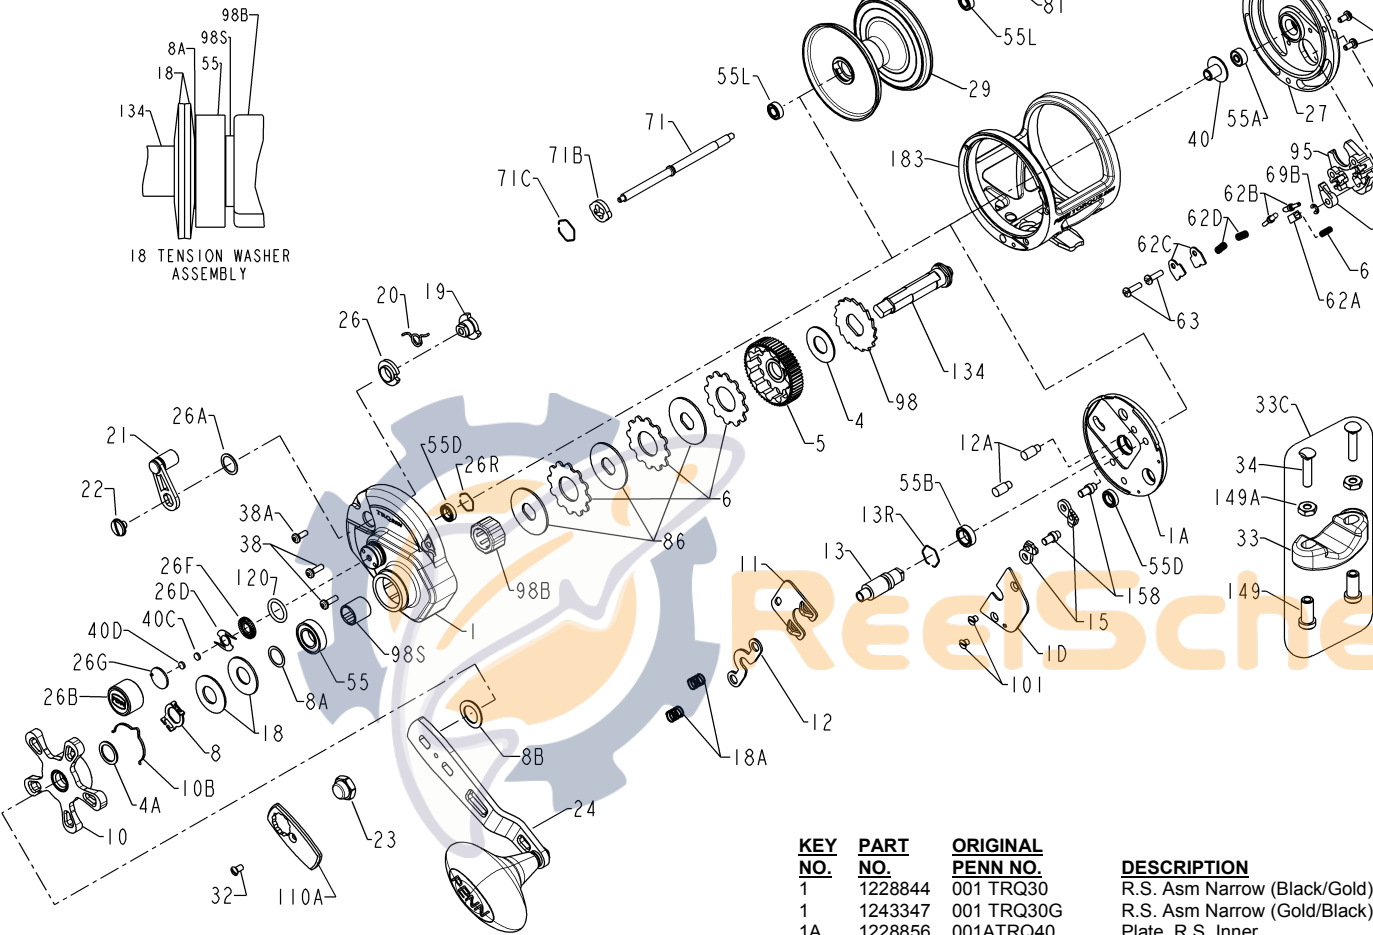

PARTS LIST FOR MODEL TRQ25NB & TRQ25NG & TRQ25NEU

REEL ASM NO. 1259865 (25NB) & 1259866 (25NG) & 1260476 (25NEU)

18 TENSION WASHER ASSEMBLY

KEY NO.	PART NO.	ORIGINAL PENN NO.
1	1228844	001 TRQ30
1	1243347	001 TRQ30G
1A	1228856	001ATRQ40
1D	1228867	001DTRQ40
1D	1243354	001DTRQ40S
4	1180755	004 060
4A	1180770	004 300T
5	1229005	005 TRQ15
6	1237037	006 TRQ40
8	1229041	008 TRQ40
8A	1229050	008ATS7-8
8B	1181056	008 060
10	1229306	010 TRQ40
10	1243355	010 TRQ40G
10B	1181218	010B2.5FR
10	1229316	011 TRQ40
12	1181271	012 555
12A	1229319	012ATRQ40
13	1229339	013 TRQ15
13R	1229364	013RTRQ40
15	1229374	015 TRQ40
18	1181623	018 505
18A	1181624	018 525
19	1229430	019 TRQ40