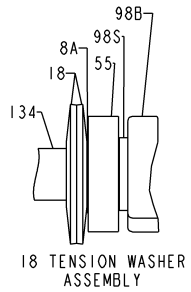

PARTS LIST FOR MODELS TRQ30B & TRQ30G & TRQ30BEU

REEL ASM NOS. 1206074 & 1236679 & 1207744

KEY NO.	PART NO.	ORIGINAL PENN NO.	DESCRIPTION
20	1181785	020 525	Eccentric Spring
21	1229450	021 TRQ40	Lever Asm (Black/Gold)
21	1243362	021 TRQ40G	Lever Asm (Gold/Silver)
22	1229457	022 TRQ40	8-32 Sems Screw (Black)
22	1181908	022 060CH	8-32 Sems Screw (Silver)
23	1229462	023 TRQ40	Handle Nut (Black)
23	1243364	023 TRQ40S	Handle Nut (Silver)
24	1229501	024 TRQ40	Handle Asm (Black/Gold)
24	1241383	024 TRQ40G	Handle Asm (Gold/Silver)
26	1229579	026 TRQ25	Eccentric Bushing
26A	1229583	026ATRQ40	Lever Washer
26B	1214706	026B525MAG2	Spool Tension Cap
26D	1125769	026D525MAG2	Click Spring
26F	1125768	026F525MAG2	Click Plate A
26G	1125772	026G525MAG2	Click Plate B
26R	1214654	026R525MAG2	Retaining Ring
27	1229716	027 TRQ30	Plate, L.S. (Black/Gold)
27	1243380	027 TRQ30G	Plate, L.S. (Gold/Black)
27	1243378	027 TRQ30BEU	Plate, L.S. (Blk/Gld Euro)
29	1229807	029 TRQ30	Spool (Black/Gold)
29	1243388	029 TRQ30G	Spool (Gold/Silver)
32	1214707	032 525MAG2	5-40 Screw (Black)
32	1184436	110 050	5-40 Screw (Silver)
33	1182754	033 113	Rod Clamp
33C	1229936	033CTRQ40	Rod Clamp Kit
34	1182788	034 045	10-24 Screw (2 req)
35	1229949	035 TRQ40	Click Tongue
36	1229953	036 TRQ40	Click Button (Black)
36	1243392	036 TRQ40S	Click Button (Silver)
38	1229971	038 TRQ40	Screw (Black) (2 req)
38	1243393	038 TRQ40S	Screw (Silver) (2 req)
38A	1229973	038ATRQ40	Screw (Black)
38A	1243394	038ATRQ40S	Screw (Silver)
39	1229994	039 TRQ40	Screw (Black) (3 req)
39	1243395	039 TRQ40S	Screw (Silver) (3 req)
40	1230004	040 TRQ40	Bushing, L.S. Spool
40C	1208115	040C525MAG2	Washer, Metal Thrust
40D	1125771	040D525MAG2	Washer, Rubber Thrust
55	1183873	055 012H	Ball Bearing
55A	1183880	055 113H	Ball Bearing
55B	1214665	055 525MAG2	Ball Bearing (12X8X3.5)
55D	1214666	055A525MAG2	Ball Bearing (2 req)
55L	1192031	055L965	Ball Bearing (2 req)
62	1236596	062 TRQ40	Click Locator Spring
62A	1230189	062ATRQ40	Click Button Locator
62B	1184036	062B310	Click Pin (2 req)
62C	1184041	062C321LH	Spring Cover (2 req)
62D	1184033	062A310	Click Spring (2 req)
63	1230192	063 TRQ40	Screw, Pan Hd (2 req)
69B	1184125	069B050	Retaining Ring
71	1230216	071 TRQ30	Spool Spindle
71B	1230226	071BTRQ40	Spool Driver
71C	1230227	071CTRQ40	Retaining Ring
81	1230303	081 TRQ40	Click Ratchet
86	1184251	086 049L	Drag Washer, Keyed (3 req)
95	1230373	095 TRQ40	Click Housing
98	1230412	098 TRQ40	Anti-Reverse Ratchet
98B	1200401	098B750M	Anti-Reverse Bearing
98S	1230425	098STRQ40	Bearing Sleeve
101	1184404	101 050S	5-40 Screw (2 req)
110A	1230439	110ATRQ40	Handle Nut Lock (Black/Gold)
110A	1242335	110ATRQ40G	Handle Nut Lock (Gold/Silver)
120	1184522	120 113H	O-Ring
134	1230592	134 TRQ40	Gear Stud
149	1184702	149 045	Rod Clamp Nut (2 req)
149A	1184706	149 200	Hex Nut (2 req)
158	1230647	158 TRQ40	Dog Pin (2 req)
183	1230754	183 TRQ30	Frame Asm (Black/Gold)
183	1243411	183 TRQ30G	Frame Asm (Gold/Black)
183	1243409	183 TRQ30BEU	Frame Asm (Blk/Gld Euro)