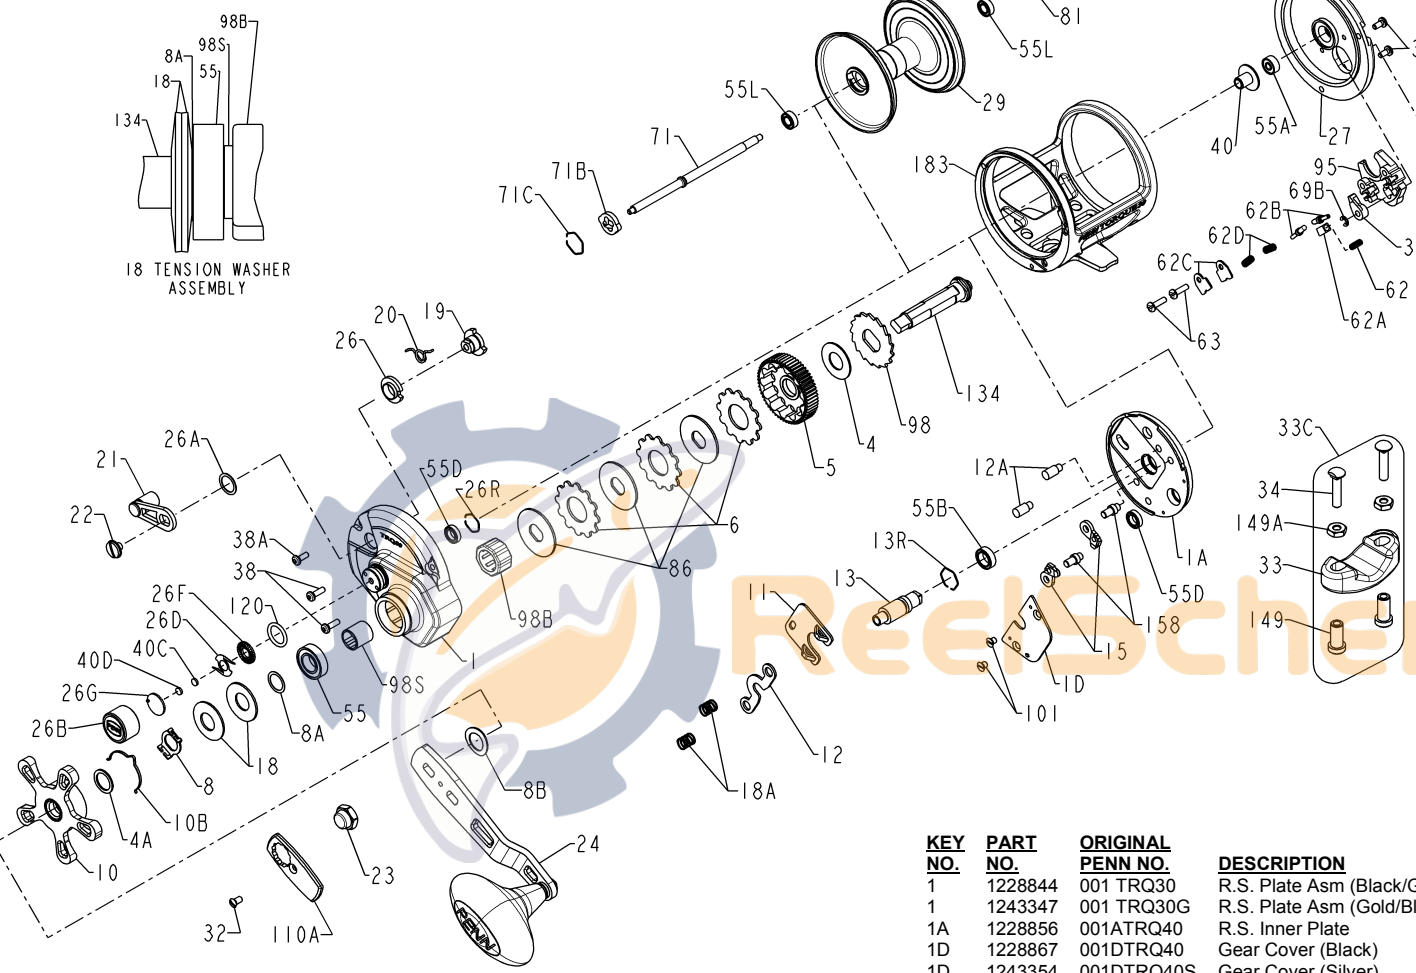

PARTS LIST FOR MODELS TRQ30B & TRQ30G & TRQ30BEU

REEL ASM NOS. 1206074 & 1236679 & 1207744

KEY NO.	PART NO.	ORIGINAL PENN NO.	DESCRIPTION
20	1181785	020 525	Eccentric Spring
21	1229450	021 TRQ40	Lever Asm (Black/Gold)
21	1243362	021 TRQ40G	Lever Asm (Gold/Silver)
22	1229457	022 TRQ40	8-32 Sems Screw (Black)
22	1181908	022 060CH	8-32 Sems Screw (Silver)
23	1229462	023 TRQ40	Handle Nut (Black)
23	1243364	023 TRQ40S	Handle Nut (Silver)
24	1229501	024 TRQ40	Handle Asm (Black/Gold)
24	1241383	024 TRQ40G	Handle Asm (Gold/Silver)
26	1229579	026 TRQ25	Eccentric Bushing
26A	1229583	026ATTRQ40	Lever Washer
26B	1214706	026B525MAG2	Spool Tension Cap
26D	1125769	026D525MAG2	Click Spring
26F	1125768	026F525MAG2	Click Plate A
26G	1125772	026G525MAG2	Click Plate B
26R	1214654	026R525MAG2	Retaining Ring
27	1229716	027 TRQ30	Plate, L.S. (Black/Gold)
27	1243380	027 TRQ30G	Plate, L.S. (Gold/Black)
27	1243378	027 TRQ30BEU	Plate, L.S. (Blk/Gld Euro)
29	1229807	029 TRQ30	Spool (Black/Gold)
29	1243388	029 TRQ30G	Spool (Gold/Silver)
32	1214707	032 525MAG2	5-40 Screw (Black)
32	1184436	110 050	5-40 Screw (Silver)
33	1182754	033 113	Rod Clamp
33C	1229936	033CTRQ40	Rod Clamp Kit
34	1182788	034 045	10-24 Screw (2 req)
35	1229949	035 TRQ40	Click Tongue
36	1229953	036 TRQ40	Click Button (Black)
36	1243392	036 TRQ40S	Click Button (Silver)
38	1229971	038 TRQ40	Screw (Black) (2 req)
38	1243393	038 TRQ40S	Screw (Silver) (2 req)
38A	1229973	038ATTRQ40	Screw (Black)
38A	1243394	038ATTRQ40S	Screw (Silver)
39	1229994	039 TRQ40	Screw (Black) (3 req)
39	1243395	039 TRQ40S	Screw (Silver) (3 req)
40	1230004	040 TRQ40	Bushing, L.S. Spool
40C	1208115	040C525MAG2	Washer, Metal Thrust
40D	1125771	040D525MAG2	Washer, Rubber Thrust
55	1183873	055 012H	Ball Bearing
55A	1183880	055 113H	Ball Bearing
55B	1214665	055 525MAG2	Ball Bearing (12X8X3.5)
55D	1214666	055A525MAG2	Ball Bearing (2 req)
55L	1192031	055L965	Ball Bearing (2 req)
62	1236596	062 TRQ40	Click Locator Spring
62A	1230189	062ATTRQ40	Click Button Locator
62B	1184036	062B310	Click Pin (2 req)
62C	1184041	062C321LH	Spring Cover (2 req)
62D	1184033	062A310	Click Spring (2 req)
63	1230192	063 TRQ40	Screw, Pan Hd (2 req)
69B	1184125	069B050	Retaining Ring
71	1230216	071 TRQ30	Spool Spindle
71B	1230226	071BTRQ40	Spool Driver
71C	1230227	071CTRQ40	Retaining Ring
81	1230303	081 TRQ40	Click Ratchet
86	1184251	086 049L	Drag Washer, Keyed (3 req)
95	1230373	095 TRQ40	Click Housing
98	1230412	098 TRQ40	Anti-Reverse Ratchet
98B	1200401	098B750M	Anti-Reverse Bearing
98S	1230425	098STRQ40	Bearing Sleeve
101	1184404	101 050S	5-40 Screw (2 req)
110A	1230439	110ATTRQ40	Handle Nut Lock (Black/Gold)
110A	1242335	110ATTRQ40G	Handle Nut Lock (Gold/Silver)
120	1184522	120 113H	O-Ring
134	1230592	134 TRQ40	Gear Stud
149	1184702	149 045	Rod Clamp Nut (2 req)
149A	1184706	149 200	Hex Nut (2 req)
158	1230647	158 TRQ40	Dog Pin (2 req)
183	1230754	183 TRQ30	Frame Asm (Black/Gold)
183	1243411	183 TRQ30G	Frame Asm (Gold/Black)
183	1243409	183 TRQ30BEU	Frame Asm (Blk/Gld Euro)