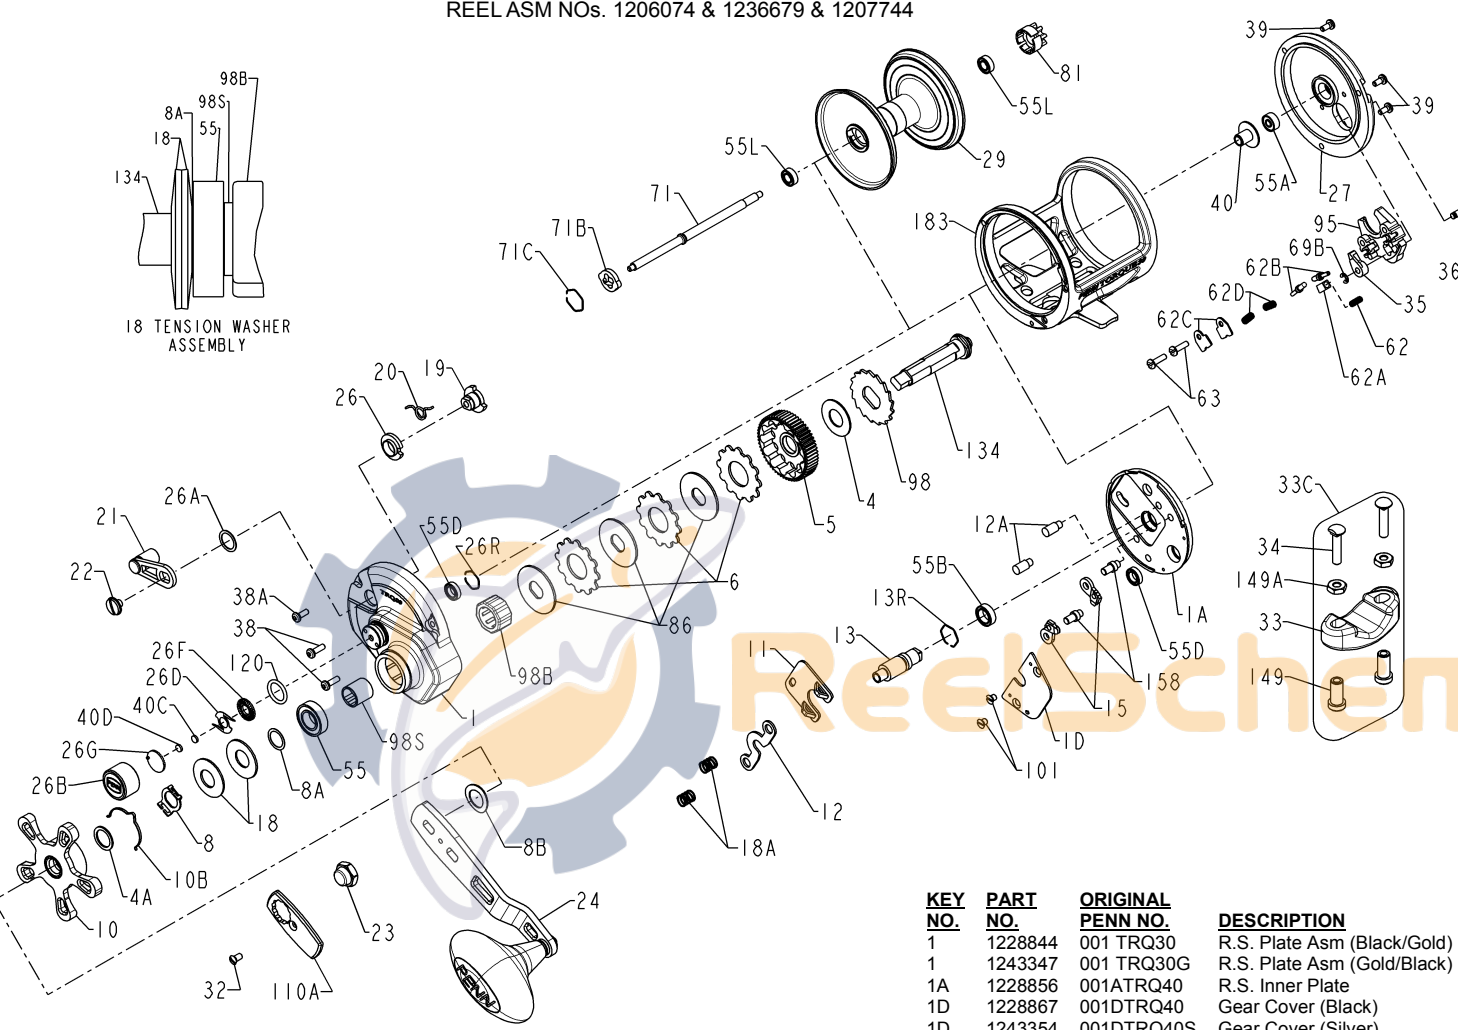

PARTS LIST FOR MODELS TRQ30B & TRQ30G & TRQ30BEU

REEL ASM NOS. 1206074 & 1236679 & 1207744

KEY NO.	PART NO.	ORIGINAL PENN NO.	DESCRIPTION
20	1181785	020 525	Eccentric Spring
21	1229450	021 TRQ40	Lever Asm (Black/Gold)
21	1243362	021 TRQ40G	Lever Asm (Gold/Silver)
22	1229457	022 TRQ40	8-32 Sems Screw (Black)
22	1181908	022 060CH	8-32 Sems Screw (Silver)
23	1229462	023 TRQ40	Handle Nut (Black)
23	1243364	023 TRQ40S	Handle Nut (Silver)
24	1229501	024 TRQ40	Handle Asm (Black/Gold)
24	1241383	024 TRQ40G	Handle Asm (Gold/Silver)
26	1229579	026 TRQ25	Eccentric Bushing
26A	1229583	026ATRQ40	Lever Washer
26B	1214706	026B525MAG2	Spool Tension Cap
26D	1125769	026D525MAG2	Click Spring
26F	1125768	026F525MAG2	Click Plate A
26G	1125772	026G525MAG2	Click Plate B
26R	1214654	026R525MAG2	Retaining Ring
27	1229716	027 TRQ30	Plate, L.S. (Black/Gold)
27	1243380	027 TRQ30G	Plate, L.S. (Gold/Black)
27	1243378	027 TRQ30BEU	Plate, L.S. (Blk/Gld Euro)
29	1229807	029 TRQ30	Spool (Black/Gold)
29	1243388	029 TRQ30G	Spool (Gold/Silver)
32	1214707	032 525MAG2	5-40 Screw (Black)
32	1184436	110 050	5-40 Screw (Silver)
33	1182754	033 113	Rod Clamp
33C	1229936	033CTRQ40	Rod Clamp Kit
34	1182788	034 045	10-24 Screw (2 req)
35	1229949	035 TRQ40	Click Tongue
36	1229953	036 TRQ40	Click Button (Black)
36	1243392	036 TRQ40S	Click Button (Silver)
38	1229971	038 TRQ40	Screw (Black) (2 req)
38	1243393	038 TRQ40S	Screw (Silver) (2 req)
38A	1229973	038ATRQ40	Screw (Black)
38A	1243394	038ATRQ40S	Screw (Silver)
39	1229994	039 TRQ40	Screw (Black) (3 req)
39	1243395	039 TRQ40S	Screw (Silver) (3 req)
40	1230004	040 TRQ40	Bushing, L.S. Spool
40C	1208115	040C525MAG2	Washer, Metal Thrust
40D	1125771	040D525MAG2	Washer, Rubber Thrust
55	1183873	055 012H	Ball Bearing
55A	1183880	055 113H	Ball Bearing
55B	1214665	055 525MAG2	Ball Bearing (12X8X3.5)
55D	1214666	055A525MAG2	Ball Bearing (2 req)
55L	1192031	055L965	Ball Bearing (2 req)
62	1236596	062 TRQ40	Click Locator Spring
62A	1230189	062ATRQ40	Click Button Locator
62B	1184036	062B310	Click Pin (2 req)
62C	1184041	062C321LH	Spring Cover (2 req)
62D	1184033	062A310	Click Spring (2 req)
63	1230192	063 TRQ40	Screw, Pan Hd (2 req)
69B	1184125	069B050	Retaining Ring
71	1230216	071 TRQ30	Spool Spindle
71B	1230226	071BTRQ40	Spool Driver
71C	1230227	071CTRQ40	Retaining Ring
81	1230303	081 TRQ40	Click Ratchet
86	1184251	086 049L	Drag Washer, Keyed (3 req)
95	1230373	095 TRQ40	Click Housing
98	1230412	098 TRQ40	Anti-Reverse Ratchet
98B	1200401	098B750M	Anti-Reverse Bearing
98S	1230425	098STRQ40	Bearing Sleeve
101	1184404	101 050S	5-40 Screw (2 req)
110A	1230439	110ATRQ40	Handle Nut Lock (Black/Gold)
110A	1242335	110ATRQ40G	Handle Nut Lock (Gold/Silver)
120	1184522	120 113H	O-Ring
134	1230592	134 TRQ40	Gear Stud
149	1184702	149 045	Rod Clamp Nut (2 req)
149A	1184706	149 200	Hex Nut (2 req)
158	1230647	158 TRQ40	Dog Pin (2 req)
183	1230754	183 TRQ30	Frame Asm (Black/Gold)
183	1243411	183 TRQ30G	Frame Asm (Gold/Black)
183	1243409	183 TRQ30BEU	Frame Asm (Blk/Gld Euro)