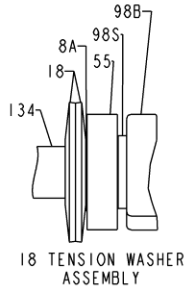

PARTS LIST FOR MODELS TRQ30B & TRQ30G & TRQ30BEU

REEL ASM NOS. 1206074 & 1236679 & 1207744

KEY NO.	PART NO.	ORIGINAL PENN NO.	DESCRIPTION
1	1228844	001 TRQ30	R.S. Plate Asm (Black/Gold)
1	1243347	001 TRQ30G	R.S. Plate Asm (Gold/Black)
1A	1228856	001ATRQ40	R.S. Inner Plate
1D	1228867	001DTRQ40	Gear Cover (Black)
1D	1243354	001DTRQ40S	Gear Cover (Silver)
4	1180755	004 060	Graphite Washer
4A	1180770	004 300T	Graphite Washer
5	1229005	005 TRQ15	Main Gear Asm
6	1237037	006 TRQ40	Drag Washer, Tab (3 req)
8	1229041	008 TRQ40	Detent Spring Retainer
8A	1229050	008ATS7-8	Shim
8B	1181056	008 060	Tension Washer
10	1229306	010 TRQ40	Drag Star Asm (Black)
10	1243355	010 TRQ40G	Drag Star Asm (Gold/Silver)
10B	1181218	010B2.5FR	Detent Spring
11	1229316	011 TRQ40	Jack
12	1181271	012 555	Yoke
12A	1229319	012ATRQ40	Yoke Pin (2 req)
13	1229339	013 TRQ15	Pinion
13R	1229364	013RTRQ40	Retaining Ring
15	1229374	015 TRQ40	Dog Asm (2 req)
18	1181623	018 505	Tension Washer (2 req)
18A	1181624	018 525	Yoke Spring (2 req)
19	1229430	019 TRQ40	Eccentric