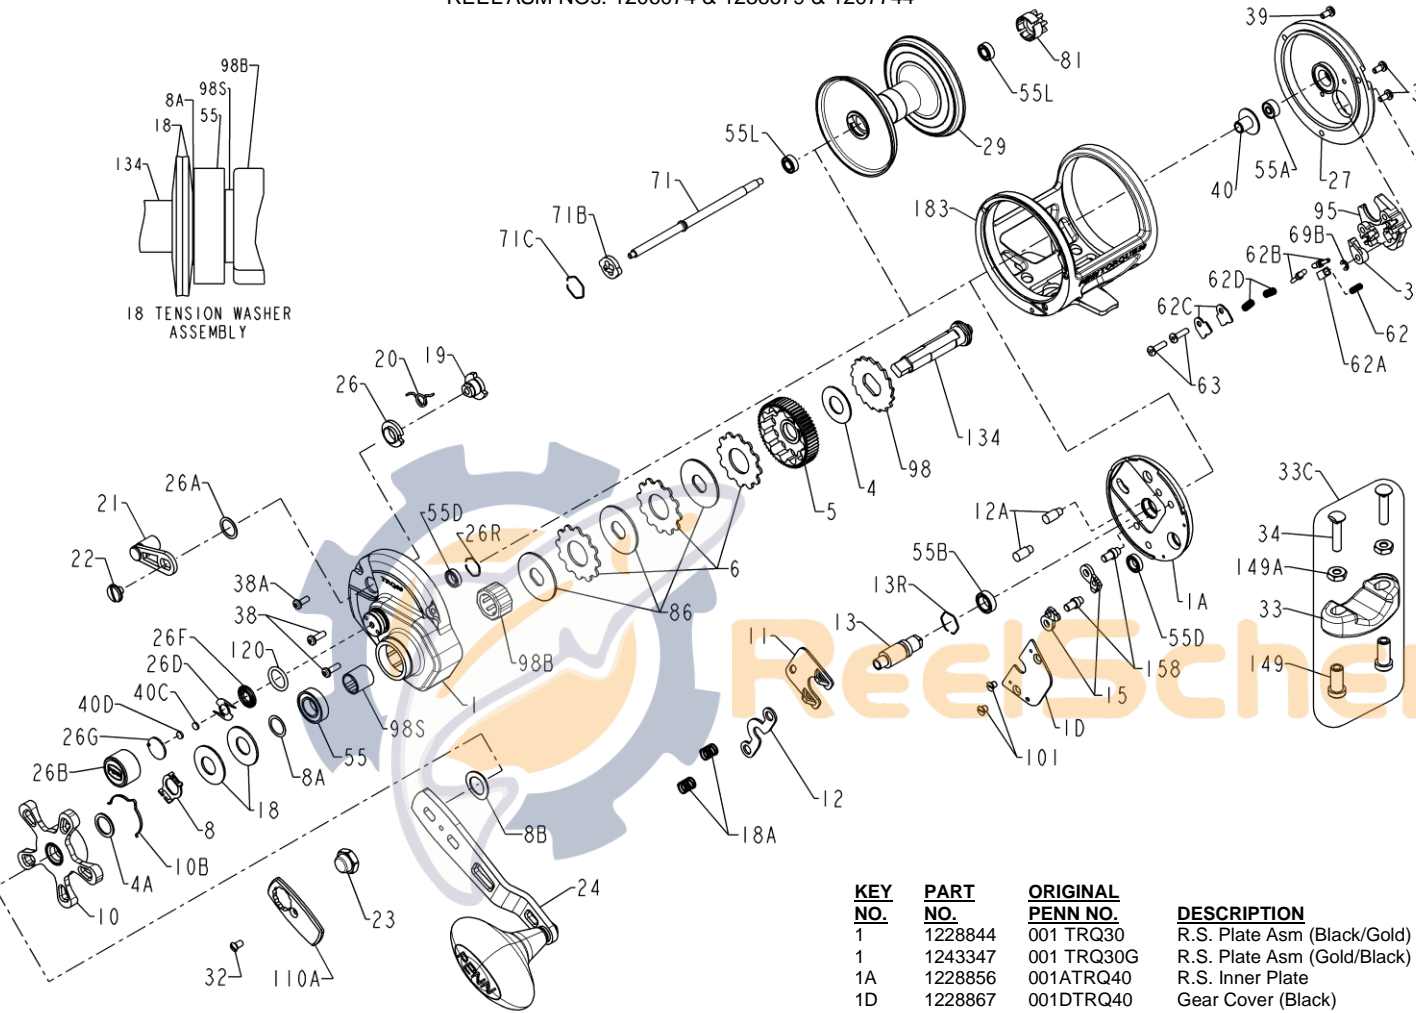

PARTS LIST FOR MODELS TRQ30B & TRQ30G & TRQ30BEU

REEL ASM NOS. 1206074 & 1236679 & 1207744

KEY NO.	PART NO.	ORIGINAL PENN NO.	DESCRIPTION
1	1228844	001 TRQ30	R.S. Plate Asm (Black/Gold)
1	1243347	001 TRQ30G	R.S. Plate Asm (Gold/Black)
1A	1228856	001ATRQ40	R.S. Inner Plate
1D	1228867	001DTRQ40	Gear Cover (Black)
1D	1243354	001DTRQ40S	Gear Cover (Silver)
4	1180755	004 060	Graphite Washer
4A	1180770	004 300T	Graphite Washer
5	1229005	005 TRQ15	Main Gear Asm
6	1237037	006 TRQ40	Drag Washer, Tab (3 req)
8	1229041	008 TRQ40	Detent Spring Retainer
8A	1229050	008ATS7-8	Shim
8B	1181056	008 060	Tension Washer
10	1229306	010 TRQ40	Drag Star Asm (Black)
10	1243355	010 TRQ40G	Drag Star Asm (Gold/Silver)
10B	1181218	010B2.5FR	Detent Spring
11	1229316	011 TRQ40	Jack
12	1181271	012 555	Yoke
12A	1229319	012ATRQ40	Yoke Pin (2 req)
13	1229339	013 TRQ15	Pinion
13R	1229364	013RTRQ40	Retaining Ring
15	1229374	015 TRQ40	Dog Asm (2 req)
18	1181623	018 505	Tension Washer (2 req)
18A	1181624	018 525	Yoke Spring (2 req)
19	1229430	019 TRQ40	Eccentric