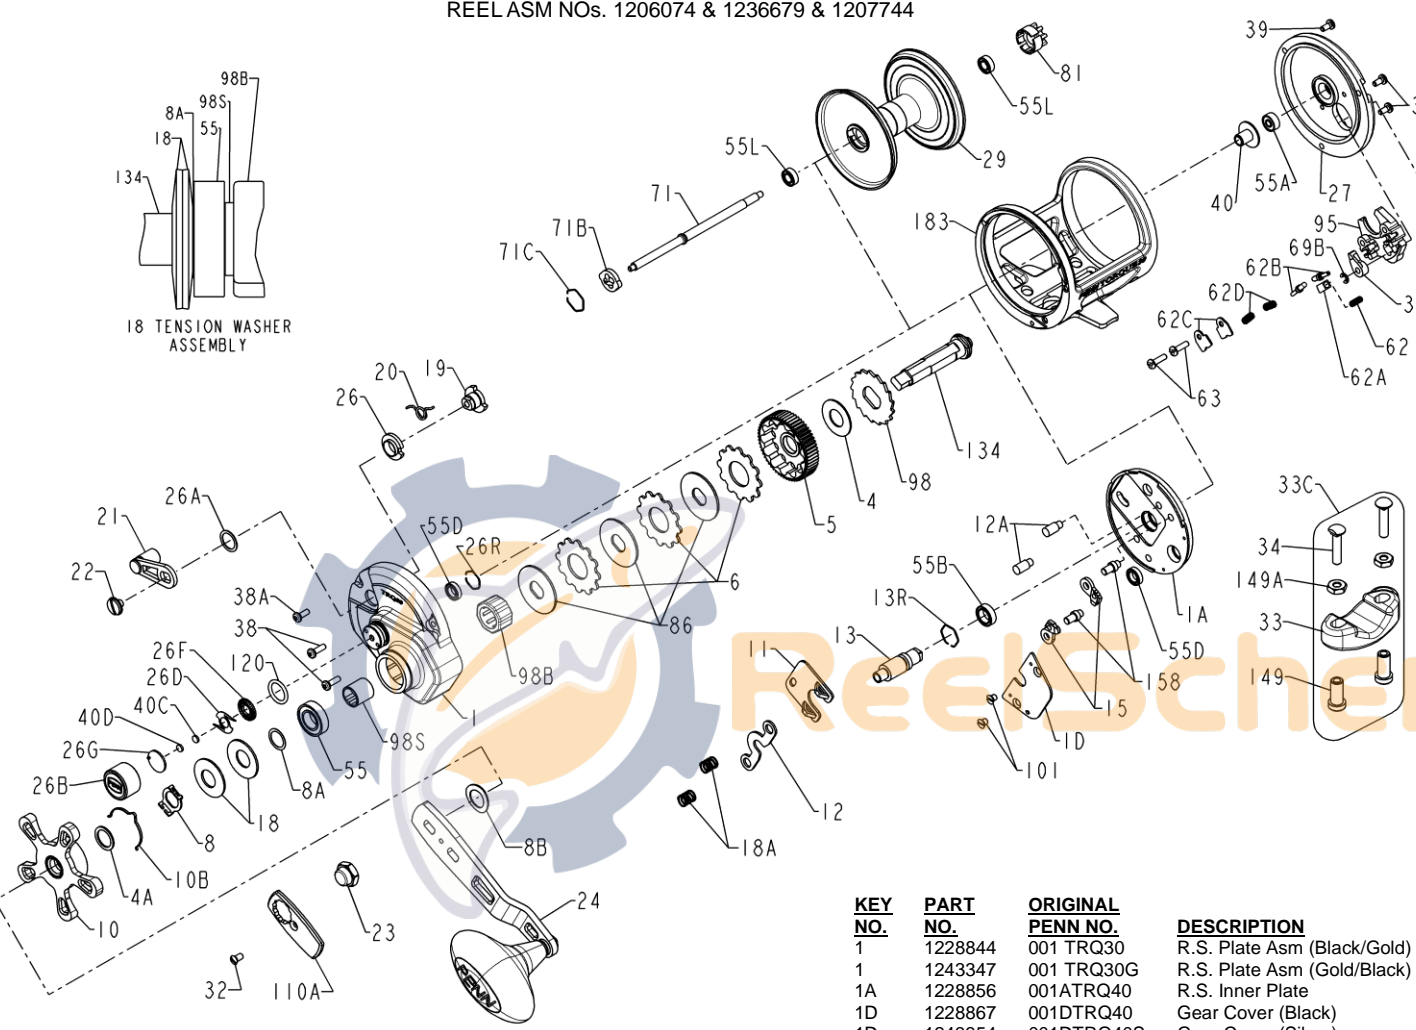

PARTS LIST FOR MODELS TRQ30B & TRQ30G & TRQ30BEU

REEL ASM NOS. 1206074 & 1236679 & 1207744

KEY NO.	PART NO.	ORIGINAL PENN NO.	DESCRIPTION
1	1228844	001 TRQ30	R.S. Plate Asm (Black/Gold)
1	1243347	001 TRQ30G	R.S. Plate Asm (Gold/Black)
1A	1228856	001ATRQ40	R.S. Inner Plate
1D	1228867	001DTRQ40	Gear Cover (Black)
1D	1243354	001DTRQ40S	Gear Cover (Silver)
4	1180755	004 060	Graphite Washer
4A	1180770	004 300T	Graphite Washer
5	1229005	005 TRQ15	Main Gear Asm
6	1237037	006 TRQ40	Drag Washer, Tab (3 req)
8	1229041	008 TRQ40	Detent Spring Retainer
8A	1229050	008ATS7-8	Shim
8B	1181056	008 060	Tension Washer
10	1229306	010 TRQ40	Drag Star Asm (Black)
10	1243355	010 TRQ40G	Drag Star Asm (Gold/Silver)
10B	1181218	010B2.5FR	Detent Spring
11	1229316	011 TRQ40	Jack
12	1181271	012 555	Yoke
12A	1229319	012ATRQ40	Yoke Pin (2 req)
13	1229339	013 TRQ15	Pinion
13R	1229364	013RTRQ40	Retaining Ring
15	1229374	015 TRQ40	Dog Asm (2 req)
18	1181623	018 505	Tension Washer (2 req)
18A	1181624	018 525	Yoke Spring (2 req)
19	1229430	019 TRQ40	Eccentric