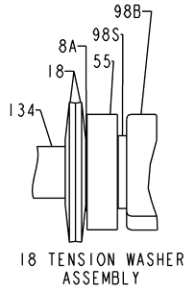

PARTS LIST FOR MODELS TRQ30B & TRQ30G & TRQ30BEU

REEL ASM NOS. 1206074 & 1236679 & 1207744

KEY NO.	PART NO.	ORIGINAL PENN NO.	DESCRIPTION
1	1228844	001 TRQ30	R.S. Plate Asm (Black/Gold)
1	1243347	001 TRQ30G	R.S. Plate Asm (Gold/Black)
1A	1228856	001ATRQ40	R.S. Inner Plate
1D	1228867	001DTRQ40	Gear Cover (Black)
1D	1243354	001DTRQ40S	Gear Cover (Silver)
4	1180755	004 060	Graphite Washer
4A	1180770	004 300T	Graphite Washer
5	1229005	005 TRQ15	Main Gear Asm
6	1237037	006 TRQ40	Drag Washer, Tab (3 req)
8	1229041	008 TRQ40	Detent Spring Retainer
8A	1229050	008ATS7-8	Shim
8B	1181056	008 060	Tension Washer
10	1229306	010 TRQ40	Drag Star Asm (Black)
10	1243355	010 TRQ40G	Drag Star Asm (Gold/Silver)
10B	1181218	010B2.5FR	Detent Spring
11	1229316	011 TRQ40	Jack
12	1181271	012 555	Yoke
12A	1229319	012ATRQ40	Yoke Pin (2 req)
13	1229339	013 TRQ15	Pinion
13R	1229364	013RTRQ40	Retaining Ring
15	1229374	015 TRQ40	Dog Asm (2 req)
18	1181623	018 505	Tension Washer (2 req)
18A	1181624	018 525	Yoke Spring (2 req)
19	1229430	019 TRQ40	Eccentric