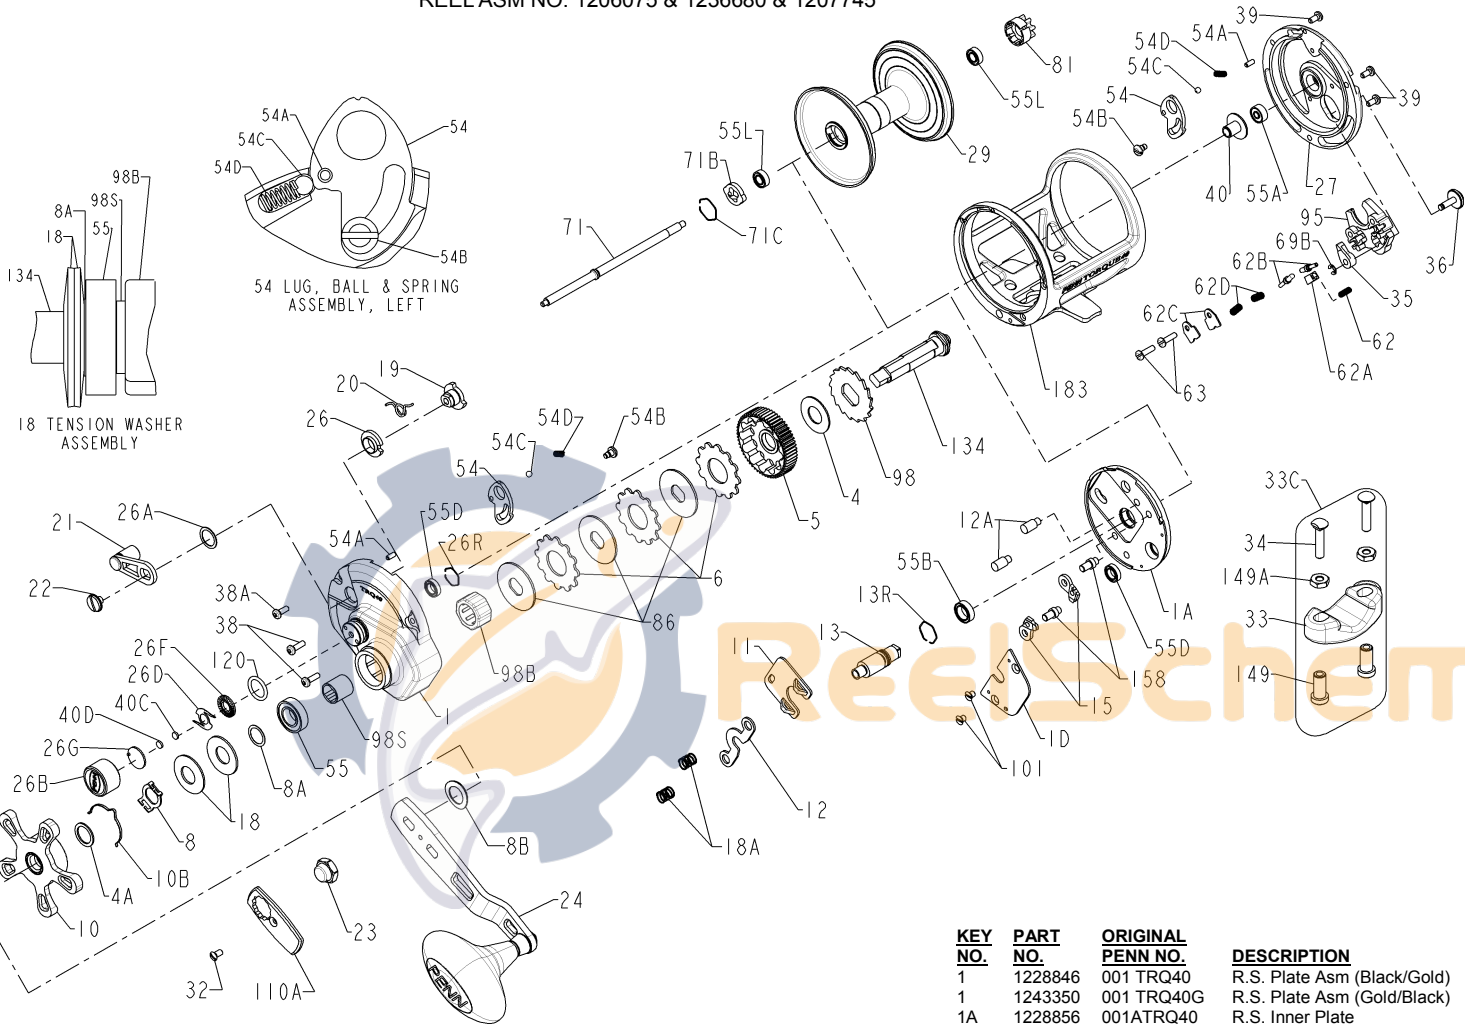

PARTS LIST FOR MODEL TRQ40B & TRQ40G & TRQ40BEU

REEL ASM NO. 1206075 & 1236680 & 1207745

KEY NO.	PART NO.	ORIGINAL PENN NO.	DESCRIPTION
20	1181785	020 525	Eccentric Spring
21	1229450	021 TRQ40	Ecc Lever Asm (Black/Silver)
21	1243362	021 TRQ40G	Ecc Lever Asm (Gold/Silver)
22	1229457	022 TRQ40	Sems Screw (Black)
22	1181908	022 060CH	Sems Screw (Silver)
23	1229462	023 TRQ40	Handle Nut (Black)
23	1243364	023 TRQ40S	Handle Nut (Silver)
24	1229501	024 TRQ40	Handle Asm (Black/Gold)
24	1241383	024 TRQ40G	Handle Asm (Gold/Silver)
26	1229579	026 TRQ25	Eccentric Bushing
26A	1229583	026ATRQ40	Lever Washer
26B	1214706	026B525MAG2	Spool Tension Cap
26D	1125769	026D525MAG2	Click Spring
26F	1125768	026F525MAG2	Click Plate A
26G	1125772	026G525MAG2	Click Plate B
26R	1214654	026R525MAG2	Retaining Ring
27	1229717	027 TRQ40	L.S. Plate (Black/ Gold)
27	1243384	027 TRQ40G	L.S. Plate (Black/Gold)
27	1243382	027 TRQ40BEU	L.S. Plate (Black/Gold Euro)
29	1229808	029 TRQ40	Spool (Black/Gold)
29	1243389	029 TRQ40G	Spool (Gold/Silver)
32	1214707	032 525MAG2	5-40 Screw (Black)
32	1184436	110 050	5-40 Screw (Silver)
33	1182754	033 113	Rod Clamp
33C	1229936	033CTRQ40	Rod Clamp Kit
34	1182788	034 045	10-24 Screw (2 req)
35	1229949	035 TRQ40	Click Tongue
36	1229953	036 TRQ40	Click Button (Black)
36	1243392	036 TRQ40S	Click Button (Silver)
38	1229971	038 TRQ40	Screw (Black) (2 req)
38	1243393	038 TRQ40S	Screw (Silver) (2 req)
38A	1229973	038ATRQ40	Screw (Black)
38A	1243394	038ATRQ40S	Screw (Silver)
39	1229994	039 TRQ40	Screw (Black) (3 req)
39	1243395	039 TRQ40S	Screw (Silver) (3 req)
40	1230004	040 TRQ40	Bushing, L.S. Spool
40C	1208115	040C525MAG2	Washer, Metal Thrust
40D	1125771	040D525MAG2	Washer, Rubber Thrust
54	1230159	054 TRQ40	Harness Lug (2 req)
54A	1230162	054ATRQ40	Harness Lug Pin (2 req)
54B	1230164	054BTRQ40	Harness Lug Screw (2 req)
54C	1230165	054CTRQ40	Lug Locating Ball (2 req)
54D	1230166	054DTRQ40	Harness Lug Spring (2 req)
55	1183873	055 012H	Ball Bearing
55A	1183880	055 113H	Ball Bearing
55B	1214665	055 525MAG2	Ball Bearing (12X8X3.5)
55D	1214666	055A525MAG2	Ball Bearing (2 req)
55L	1192031	055L965	Ball Bearing (2 req)
62	1236596	062 TRQ40	Click Locator Spring
62A	1230189	062ATRQ40	Click Button Locator
62B	1184036	062B310	Click Pin (2 req)
62C	1184041	062C321LH	Spring Cover (2 req)
62D	1184033	062A310	Click Spring (2 req)
63	1230192	063 TRQ40	Screw, Pan Hd (2 req)
69B	1184125	069B050	Retaining Ring
71	1230217	071 TRQ40	Spool Spindle
71B	1230226	071BTRQ40	Spool Driver
71C	1230227	071CTRQ40	Retaining Ring
81	1230303	081 TRQ40	Click Ratchet
86	1184251	086 049L	Drag Washer, Keyed (3 req)
95	1230373	095 TRQ40	Click Housing
98	1230412	098 TRQ40	Anti-Reverse Ratchet
98B	1200401	098B750M	Anti-Reverse Bearing
98S	1230425	098STRQ40	Bearing Sleeve
101	1184404	101 050S	5-40 Screw (2 req)
110A	1230439	110ATRQ40	Handle Nut Lock (Black/Gold)
110A	1242335	110ATRQ40G	Handle Nut Lock (Gold/Silver)
120	1184522	120 113H	O-Ring
134	1230592	134 TRQ40	Gear Stud
149	1184702	149 045	Rod Clamp Nut (2 req)
149A	1184706	149 200	Hex Nut (2 req)
158	1230647	158 TRQ40	Dog Pin (2 req)
183	1230756	183 TRQ40	Frame Asm (Black/Gold)
183	1243415	183 TRQ40G	Frame Asm (Gold/Black)
183	1243413	183 TRQ40BEU	Frame Asm (Blk/Gld Euro)