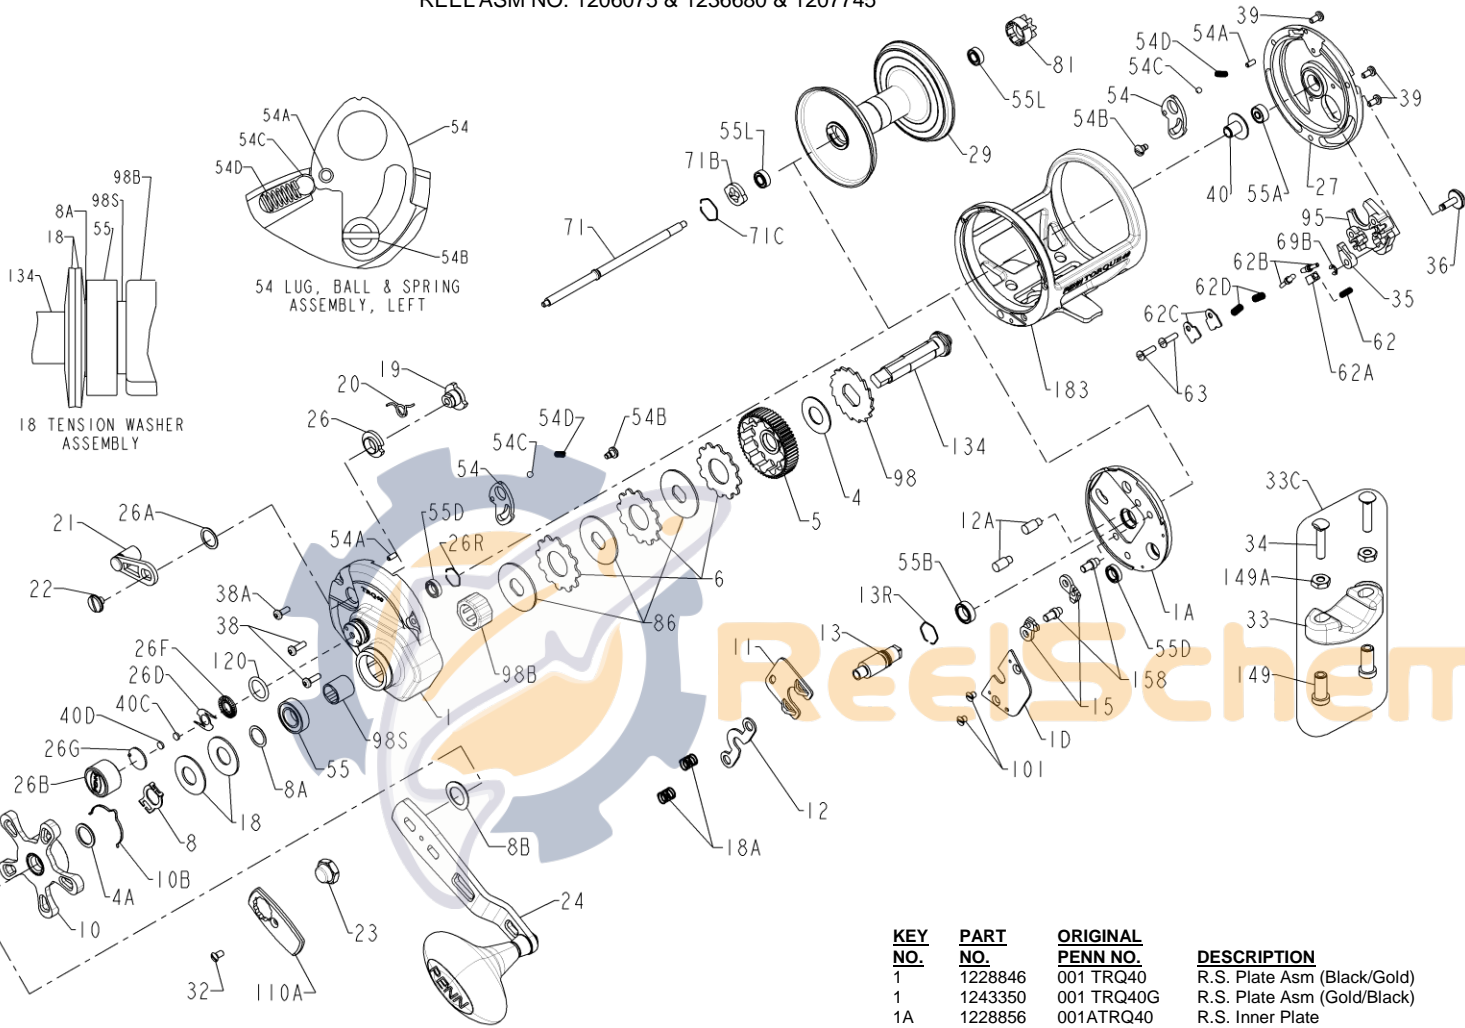

PARTS LIST FOR MODEL TRQ40B & TRQ40G & TRQ40BEU

REEL ASM NO. 1206075 & 1236680 & 1207745

KEY NO.	PART NO.	ORIGINAL PENN NO.	DESCRIPTION
20	1181785	020 525	Eccentric Spring
21	1229450	021 TRQ40	Ecc Lever Asm (Black/Silver)
21	1243362	021 TRQ40G	Ecc Lever Asm (Gold/Silver)
22	1229457	022 TRQ40	Sems Screw (Black)
22	1181908	022 060CH	Sems Screw (Silver)
23	1229462	023 TRQ40	Handle Nut (Black)
23	1243364	023 TRQ40S	Handle Nut (Silver)
24	1229501	024 TRQ40	Handle Asm (Black/Gold)
24	1241383	024 TRQ40G	Handle Asm (Gold/Silver)
26	1229579	026 TRQ25	Eccentric Bushing
26A	1229583	026ATRQ40	Lever Washer
26B	1214706	026B525MAG2	Spool Tension Cap
26D	1125769	026D525MAG2	Click Spring
26F	1125768	026F525MAG2	Click Plate A
26G	1125772	026G525MAG2	Click Plate B
26R	1214654	026R525MAG2	Retaining Ring
27	1229717	027 TRQ40	L.S. Plate (Black/ Gold)
27	1243384	027 TRQ40G	L.S. Plate (Gold/Black)
29	1229808	029 TRQ40	Spool (Black/Gold)
29	1243389	029 TRQ40G	Spool (Gold/Silver)
32	1214707	032 525MAG2	5-40 Screw (Black)
32	1184436	110 050	5-40 Screw (Silver)
33	1182754	033 113	Rod Clamp
33C	1229936	033CTRQ40	Rod Clamp Kit
34	1182788	034 045	10-24 Screw (2 req)
35	1229949	035 TRQ40	Click Tongue
36	1229953	036 TRQ40	Click Button (Black)
36	1243392	036 TRQ40S	Click Button (Silver)
38	1229971	038 TRQ40	Screw (Black) (2 req)
38	1243393	038 TRQ40S	Screw (Silver) (2 req)
38A	1229973	038ATRQ40	Screw (Black)
38A	1243394	038ATRQ40S	Screw (Silver)
38A	1243394	038ATRQ40S	Screw (Black) (3 req)
39	1229994	039 TRQ40	Screw (Silver) (3 req)
39	1243395	039 TRQ40S	Screw (Silver) (3 req)
40	1230004	040 TRQ40	Bushing, L.S. Spool
40C	1208115	040C525MAG2	Washer, Metal Thrust
40D	1125771	040D525MAG2	Washer, Rubber Thrust
54	1230159	054 TRQ40	Harness Lug (2 req)
54A	1230162	054ATRQ40	Harness Lug Pin (2 req)
54B	1230164	054BTRQ40	Harness Lug Screw (2 req)
54C	1230165	054CTRQ40	Lug Locating Ball (2 req)
54D	1230166	054DTRQ40	Harness Lug Spring (2 req)
55	1183873	055 012H	Ball Bearing
55A	1183880	055 113H	Ball Bearing
55B	1214665	055 525MAG2	Ball Bearing (12X8X3.5)
55D	1214666	055A525MAG2	Ball Bearing (2 req)
55L	1192031	055L965	Ball Bearing (2 req)
62	1236596	062 TRQ40	Click Locator Spring
62A	1230189	062ATRQ40	Click Button Locator
62B	1184036	062B310	Click Pin (2 req)
62C	1184041	062C321LH	Spring Cover (2 req)
62D	1184033	062A310	Click Spring (2 req)
63	1230192	063 TRQ40	Screw, Pan Hd (2 req)
69B	1184125	069B050	Retaining Ring
71	1230217	071 TRQ40	Spool Spindle
71B	1230226	071BTRQ40	Spool Driver
71C	1230227	071CTRQ40	Retaining Ring
81	1230303	081 TRQ40	Click Ratchet
86	1184251	086 049L	Drag Washer, Keyed (3 req)
95	1230373	095 TRQ40	Click Housing
98	1230412	098 TRQ40	Anti-Reverse Ratchet
98B	1200401	098B750M	Anti-Reverse Bearing
98S	1230425	098STRQ40	Bearing Sleeve
101	1184404	101 050S	5-40 Screw (2 req)
110A	1230439	110ATRQ40	Handle Nut Lock (Black/Gold)
110A	1242335	110ATRQ40G	Handle Nut Lock (Gold/Silver)
120	1184522	120 113H	O-Ring
134	1230592	134 TRQ40	Gear Stud
149	1184702	149 045	Rod Clamp Nut (2 req)
149A	1184706	149 200	Hex Nut (2 req)
158	1230647	158 TRQ40	Dog Pin (2 req)
183	1230756	183 TRQ40	Frame Asm (Black/Gold)
183	1243415	183 TRQ40G	Frame Asm (Gold/Black)
183	1243413	183 TRQ40BEU	Frame Asm (Blk/Gld Euro)