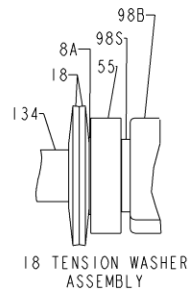

PARTS LIST FOR MODEL TRQ40B & TRQ40G & TRQ40BEU

REEL ASM NO. 1206075 & 1236680 & 1207745

KEY NO.	PART NO.	ORIGINAL PENN NO.	DESCRIPTION
1	1228846	001 TRQ40	R.S. Plate Asm (Black/Gold)
1	1243350	001 TRQ40G	R.S. Plate Asm (Gold/Black)
1A	1228856	001ATRQ40	R.S. Inner Plate
1D	1228867	001DTRQ40	Gear Cover (Black)
1D	1243354	001DTRQ40S	Cover, Gear, (Silver)
4	1180755	004 060	Graphite Washer
4A	1180770	004 300T	Graphite Washer
5	1229005	005 TRQ15	Main Gear Asm
6	1237037	006 TRQ40	Drag Washer, Tab (3 req)
8	1229041	008 TRQ40	Detent Spring Retainer
8A	1229050	008ATS7-8	Shim
8B	1181056	008 060	Tension Washer
10	1229306	010 TRQ40	Drag Star Asm (Black)
10	1243355	010 TRQ40G	Drag Star Asm (Gold/Silver)
10B	1181218	010B2.5FR	Detent Spring
11	1229316	011 TRQ40	Jack
12	1181271	012 555	Yoke
12A	1229319	012ATRQ40	Yoke Pin (2 req)
13	1229339	013 TRQ15	Pinion
13R	1229364	013RTRQ40	Retaining Ring
15	1229374	015 TRQ40	Dog Asm (2 req)
18	1181623	018 505	Tension Washer (2 req)
18A	1181624	018 525	Yoke Spring (2 req)
19	1229430	019 TRQ40	Eccentric