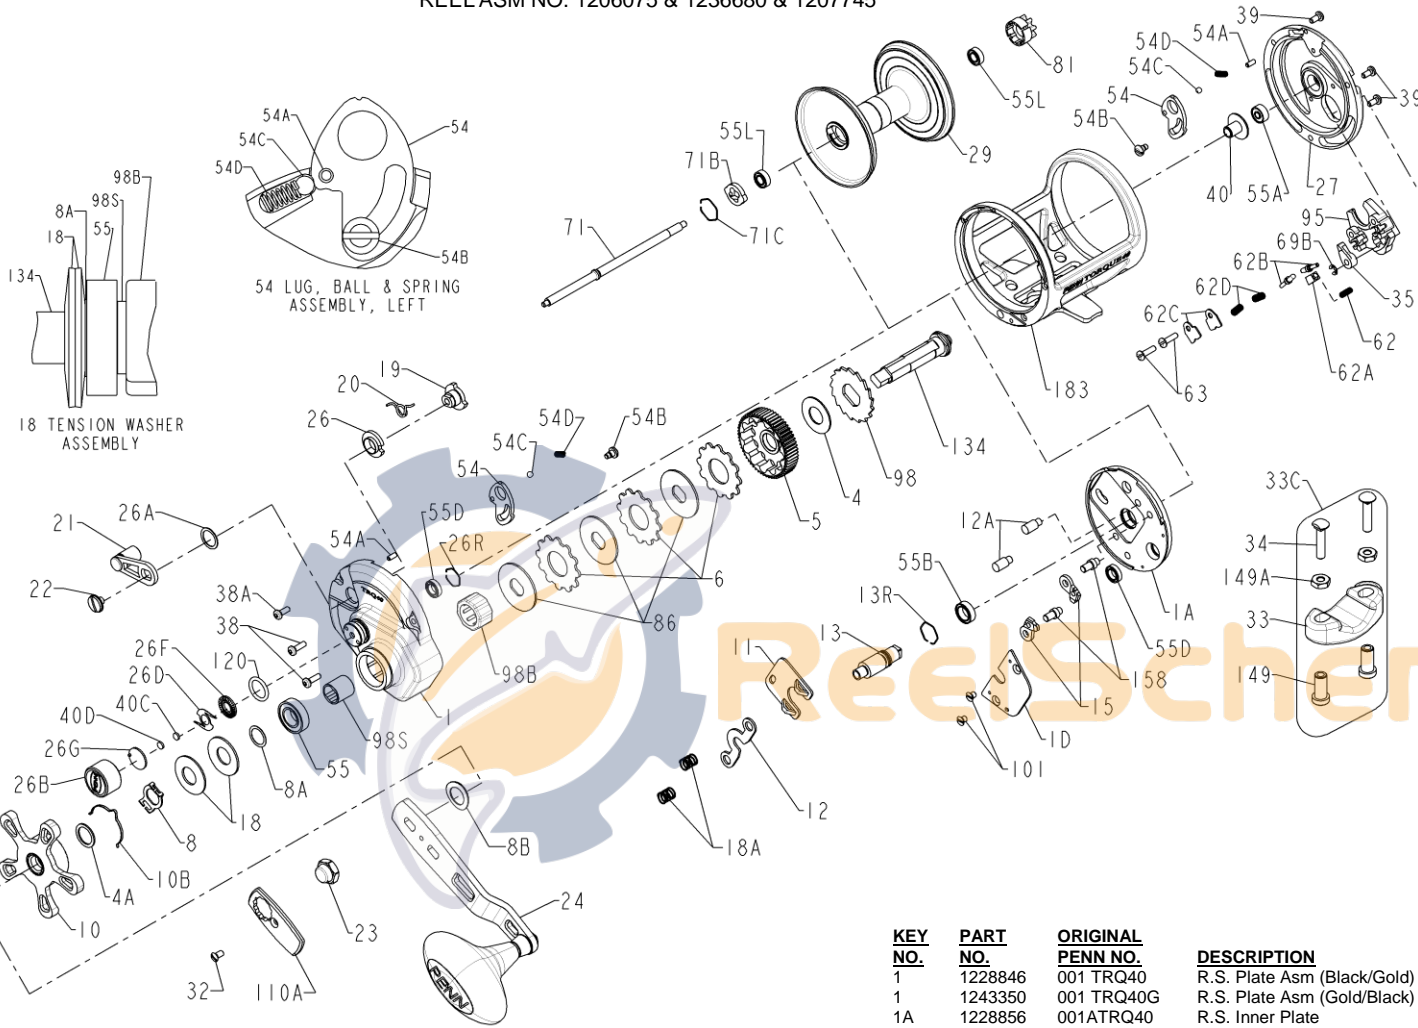

**PARTS LIST FOR MODEL TRQ40B & TRQ40G & TRQ40BEU**

REEL ASM NO. 1206075 & 1236680 & 1207745

KEY NO.	PART NO.	ORIGINAL PENN NO.	DESCRIPTION
1	1228846	001 TRQ40	R.S. Plate Asm (Black/Gold)
1	1243350	001 TRQ40G	R.S. Plate Asm (Gold/Black)
1A	1228856	001ATRQ40	R.S. Inner Plate
1D	1228867	001DTRQ40	Gear Cover (Black)
1D	1243354	001DTRQ40S	Cover, Gear, (Silver)
4	1180755	004 060	Graphite Washer
4A	1180770	004 300T	Graphite Washer
5	1229005	005 TRQ15	Main Gear Asm
6	1237037	006 TRQ40	Drag Washer, Tab (3 req)
8	1229041	008 TRQ40	Detent Spring Retainer
8A	1229050	008ATS7-8	Shim
8B	1181056	008 060	Tension Washer
10	1229306	010 TRQ40	Drag Star Asm (Black)
10	1243355	010 TRQ40G	Drag Star Asm (Gold/Silver)
10B	1181218	010B2.5FR	Detent Spring
11	1229316	011 TRQ40	Jack
12	1181271	012 555	Yoke
12A	1229319	012ATRQ40	Yoke Pin (2 req)
13	1229339	013 TRQ15	Pinion
13R	1229364	013RTRQ40	Retaining Ring
15	1229374	015 TRQ40	Dog Asm (2 req)
18	1181623	018 505	Tension Washer (2 req)
18A	1181624	018 525	Yoke Spring (2 req)
19	1229430	019 TRQ40	Eccentric