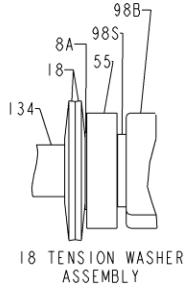

**PARTS LIST FOR MODEL TRQ40B & TRQ40G & TRQ40BEU**

REEL ASM NO. 1206075 & 1236680 & 1207745

KEY NO.	PART NO.	ORIGINAL PENN NO.	DESCRIPTION
1	1228846	001 TRQ40	R.S. Plate Asm (Black/Gold)
1	1243350	001 TRQ40G	R.S. Plate Asm (Gold/Black)
1A	1228856	001ATRQ40	R.S. Inner Plate
1D	1228867	001DTRQ40	Gear Cover (Black)
1D	1243354	001DTRQ40S	Cover, Gear, (Silver)
4	1180755	004 060	Graphite Washer
4A	1180770	004 300T	Graphite Washer
5	1229005	005 TRQ15	Main Gear Asm
6	1237037	006 TRQ40	Drag Washer, Tab (3 req)
8	1229041	008 TRQ40	Detent Spring Retainer
8A	1229050	008ATS7-8	Shim
8B	1181056	008 060	Tension Washer
10	1229306	010 TRQ40	Drag Star Asm (Black)
10	1243355	010 TRQ40G	Drag Star Asm (Gold/Silver)
10B	1181218	010B2.5FR	Detent Spring
11	1229316	011 TRQ40	Jack
12	1181271	012 555	Yoke
12A	1229319	012ATRQ40	Yoke Pin (2 req)
13	1229339	013 TRQ15	Pinion
13R	1229364	013RTRQ40	Retaining Ring
15	1229374	015 TRQ40	Dog Asm (2 req)
18	1181623	018 505	Tension Washer (2 req)
18A	1181624	018 525	Yoke Spring (2 req)
19	1229430	019 TRQ40	Eccentric