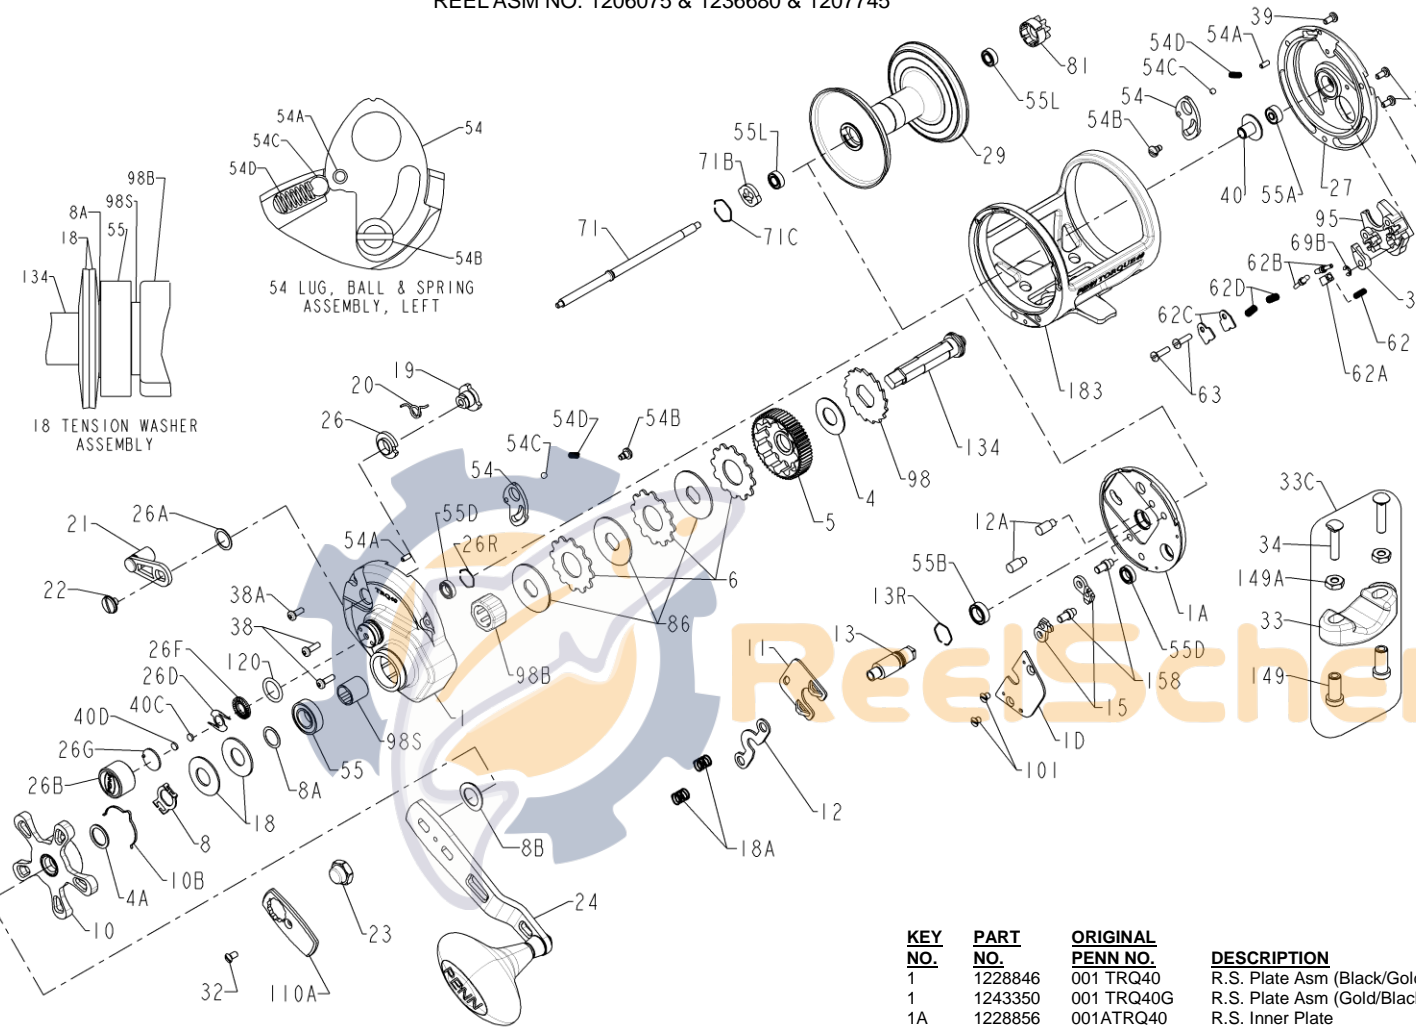

PARTS LIST FOR MODEL TRQ40B & TRQ40G & TRQ40BEU

REEL ASM NO. 1206075 & 1236680 & 1207745

KEY NO.	PART NO.	ORIGINAL PENN NO.	DESCRIPTION
1	1228846	001 TRQ40	R.S. Plate Asm (Black/Gold)
1	1243350	001 TRQ40G	R.S. Plate Asm (Gold/Black)
1A	1228856	001ATRQ40	R.S. Inner Plate
1D	1228867	001DTRQ40	Gear Cover (Black)
1D	1243354	001DTRQ40S	Cover, Gear, (Silver)
4	1180755	004 060	Graphite Washer
4A	1180770	004 300T	Graphite Washer
5	1229005	005 TRQ15	Main Gear Asm
6	1237037	006 TRQ40	Drag Washer, Tab (3 req)
8	1229041	008 TRQ40	Detent Spring Retainer
8A	1229050	008ATS7-8	Shim
8B	1181056	008 060	Tension Washer
10	1229306	010 TRQ40	Drag Star Asm (Black)
10	1243355	010 TRQ40G	Drag Star Asm (Gold/Silver)
10B	1181218	010B2.5FR	Detent Spring
11	1229316	011 TRQ40	Jack
12	1181271	012 555	Yoke
12A	1229319	012ATRQ40	Yoke Pin (2 req)
13	1229339	013 TRQ15	Pinion
13R	1229364	013RTRQ40	Retaining Ring
15	1229374	015 TRQ40	Dog Asm (2 req)
18	1181623	018 505	Tension Washer (2 req)
18A	1181624	018 525	Yoke Spring (2 req)
19	1229430	019 TRQ40	Eccentric