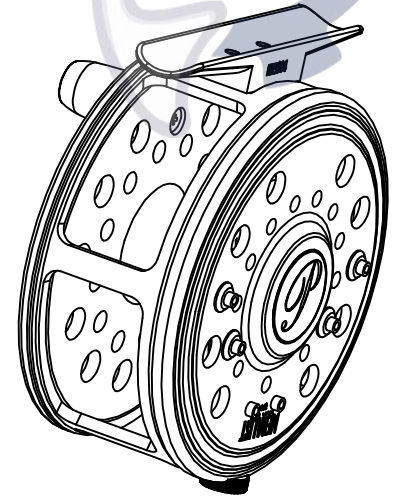

PFL FLY Medalist 3/4 5/6 7/8
1370768, 1370769, 1370770

ITEM	Description	PART NO.		
		1370768 3/4	1370769 5/6	1370770 7/8
1	Spool Assembly	1381428	1381468	1381470
2	Frame Assembly	1381449	1381469	1381471
3	Reel Foot		1381450	
4	Reel Foot Screw		1381451	
5	Release Lever		1381452	
6	Lever Spring		1381453	
7	Spool Cap		1381454	
8	Cap Screw		1381455	
9	Handle Screw		1381456	
10	Handle Collar		1381457	
11	Handle Knob		1381458	
12	Handle Rivet		1381459	
13	Clicker Spring	1381460	1381799	1381472
14	Clicker		1381461	
15	Complete Spool Assembly	1385522	1385523	1385524