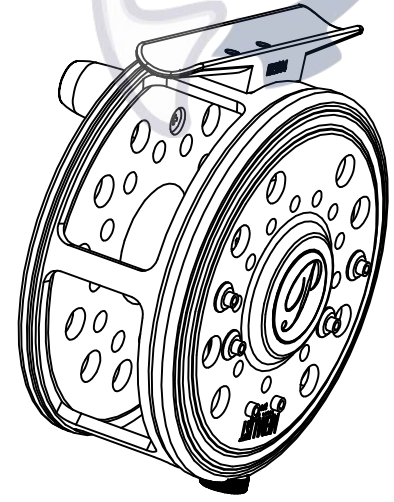

PFL FLY Medalist 3/4 5/6 7/8  
1370768, 1370769, 1370770

ITEM	Description	PART NO.		
		1370768 3/4	1370769 5/6	1370770 7/8
1	Spool Assembly	1381428	1381468	1381470
2	Frame Assembly	1381449	1381469	1381471
3	Reel Foot		1381450	
4	Reel Foot Screw		1381451	
5	Release Lever		1381452	
6	Lever Spring		1381453	
7	Spool Cap		1381454	
8	Cap Screw		1381455	
9	Handle Screw		1381456	
10	Handle Collar		1381457	
11	Handle Knob		1381458	
12	Handle Rivet		1381459	
13	Clicker Spring	1381460	1381799	1381472
14	Clicker		1381461	
15	Complete Spool Assembly	1385522	1385523	1385524