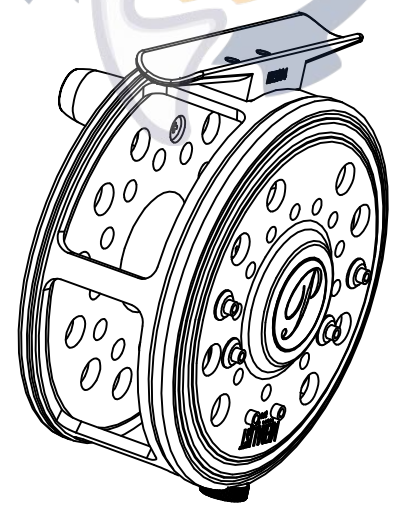

PFL FLY Medalist 3/4 5/6 7/8
1370768, 1370769, 1370770

ITEM	Description	PART NO.		
		1370768 3/4	1370769 5/6	1370770 7/8
1	Spool Assembly	1381428	1381468	1381470
2	Frame Assembly	1381449	1381469	1381471
3	Reel Foot		1381450	
4	Reel Foot Screw		1381451	
5	Release Lever		1381452	
6	Lever Spring		1381453	
7	Spool Cap		1381454	
8	Cap Screw		1381455	
9	Handle Screw		1381456	
10	Handle Collar		1381457	
11	Handle Knob		1381458	
12	Handle Rivet		1381459	
13	Clicker Spring	1381460	1381799	1381472
14	Clicker		1381461	
15	Complete Spool Assembly	1385522	1385523	1385524