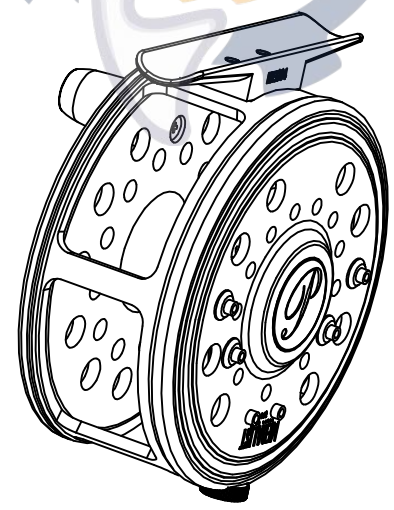

PFL FLY Medalist 3/4 5/6 7/8  
1370768, 1370769, 1370770

ITEM	Description	PART NO.		
		1370768 3/4	1370769 5/6	1370770 7/8
1	Spool Assembly	1381428	1381468	1381470
2	Frame Assembly	1381449	1381469	1381471
3	Reel Foot		1381450	
4	Reel Foot Screw		1381451	
5	Release Lever		1381452	
6	Lever Spring		1381453	
7	Spool Cap		1381454	
8	Cap Screw		1381455	
9	Handle Screw		1381456	
10	Handle Collar		1381457	
11	Handle Knob		1381458	
12	Handle Rivet		1381459	
13	Clicker Spring	1381460	1381799	1381472
14	Clicker		1381461	
15	Complete Spool Assembly	1385522	1385523	1385524