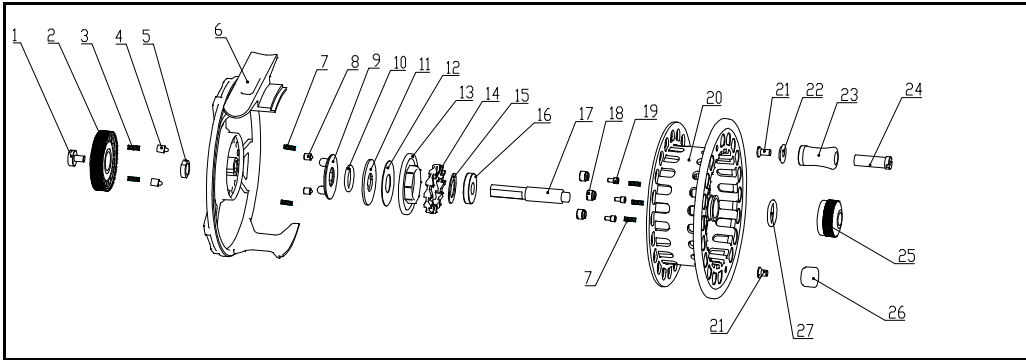

## PFL FLY TRION 4/5/6-6/7/8

ITEM	DESCRIPTION	QTY	PART NO.	
			4/5/6	6/7/8
1	Spindle Lock Screw (LH)	1	1441662	
2	Drag Knob	1	1415883	
3	Drag Knob Plunger Spring	2	1443367	
4	Plunger	2	1422021	
5	Spindle Lock Nut	1	1441661	
6	Frame	1	1447991	1447992
7	Plunger Spring	5	1422022	
8	Detent Plunger	2	1441657	
9	Push Plate	1	1441658	
10	O-Ring 13.2*1.6mm	1	1447983	
11	Key Washer	1	1441656	
12	Large Brake Pad	1	1441648	
13	Clutch Body	1	1441655	
14	Clutch Body Drive Plate	1	1441654	
15	Small Brake Pad	1	1441647	
16	Spindle Bush	1	1441659	
17	Spindle	1	1415880	
18	Ratchet Pin Screw	3	1443379	
19	Ratchet Pin	3	1441663	
20	Spool	1	1447993	1447994
21	Handle Screw	2	1441652	
22	Handle Washer	1	1415887	
23	Handle Knob	1	1415889	
24	Handle Wire	1	1415888	
25	Latch Nut	1	1415885	
26	Counter Balance	1	1415891	
27	10mm ID x 0.070" O-Ring	1	1441665	

Reel Part Numbers:TRION 4/5/6--1431681; TRION 6/7/8--1431682

2700

Drawn:Jan-9-2017

Drawing Version:34-13377-00