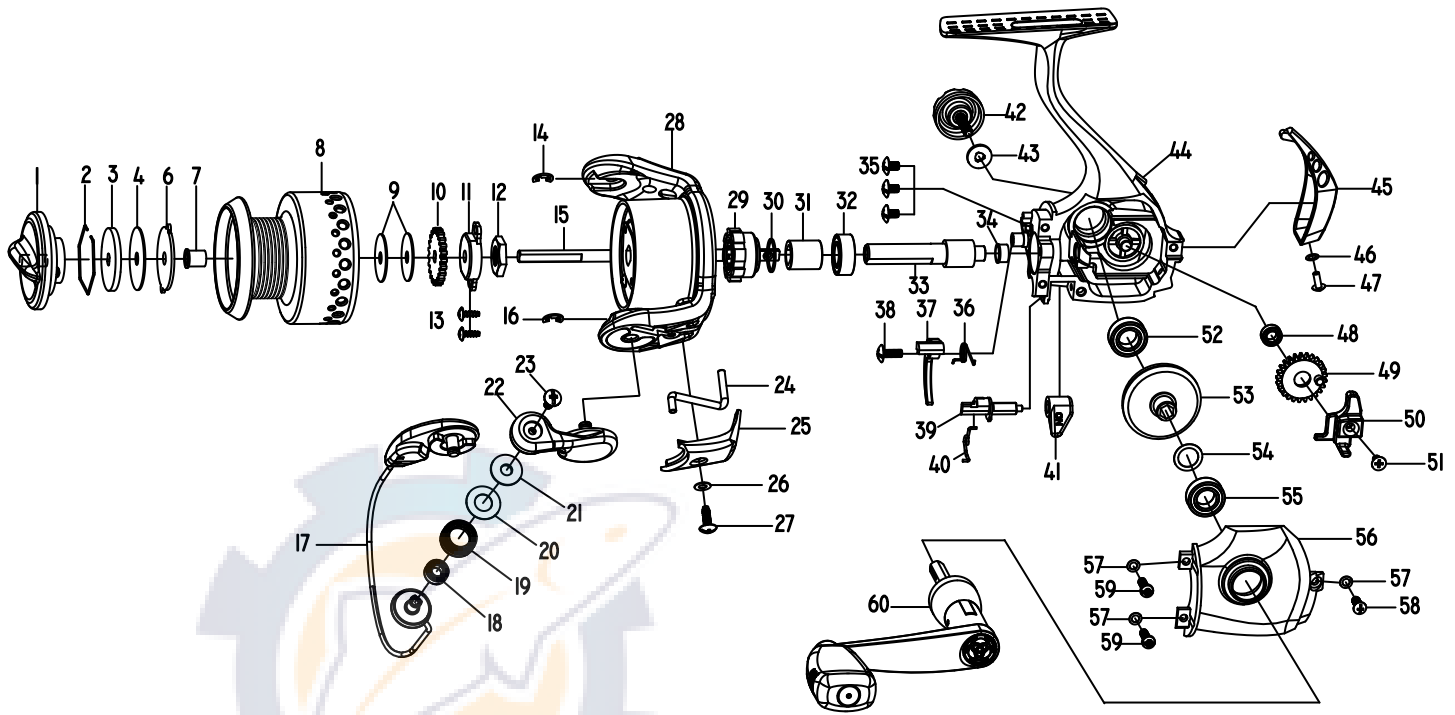

Catalyst - CT20PTi & Kinetic - KT20PTi

KEY #	DESCRIPTION	KT20PTi	CT20PTi
1	DRAG KNOB ASSEMBLY	RQ332-03	RQ332-01
2	DRAG RETAINER	RQ038-01	RQ038-01
3	DRAG WASHER "D"	SQ080-01	SQ080-01
4	DRAG WASHER "B"	RQ033-01	RQ033-01
5	DRAG WASHER "D"	N/A	N/A
6	DRAG WASHER "A"	RQ081-01	RQ081-01
7	SPOOL SLEEVE	RQ160-01	RQ160-01
8	SPOOL ASSEMBLY	RQ321-51	RQ321-52
9	SPOOL WASHER	RQ030-01	RQ030-01
10	CLICK GEAR	RQ037-01	RQ037-01
11	MAIN SHAFT BUSHING	RQ214-01	RQ214-01
12	ROTOR NUT	SH006-01	SH006-01
13	ROTOR NUT LOCK SCREW	RQ094-01	RQ094-01
14	E-CLIP	GH034-01	GH034-01
15	MAIN SHAFT	RQ015-01	RQ015-01
16	E-CLIP	GH034-01	GH034-01
17	BAIL ASSEMBLY	RQ347-51	RQ347-51
18	LINE ROLLER BEARING	GH202-01	GH202-01
19	LINE ROLLER	CH004-01	CH004-01
20	LINE ROLLER WASHER	DH102-01	DH102-01
21	LINE ROLLER COLLAR	CH102-01	CH102-01
22	ARM LEVER ASSEMBLY	RQ307-03	RQ307-01
23	LINE SLIDER SCREW	AQ108-07	AQ108-07
24	KICK LEVER	RQ019-01	RQ019-01
25	ARM LEVER COVER	RQ087-01	RQ087-01
26	ARM LEVER COVER WASHER	SQ142-01	SQ142-01
27	ARM LEVER COVER SCREW	GU077-15	GU077-15
28	ROTOR ASSEMBLY	RQ309-51	RQ309-52
29	CLUTCH ASSEMBLY	RQ360-01	RQ360-01
30	CLUTCH WASHER	RQ167-01	RQ167-01