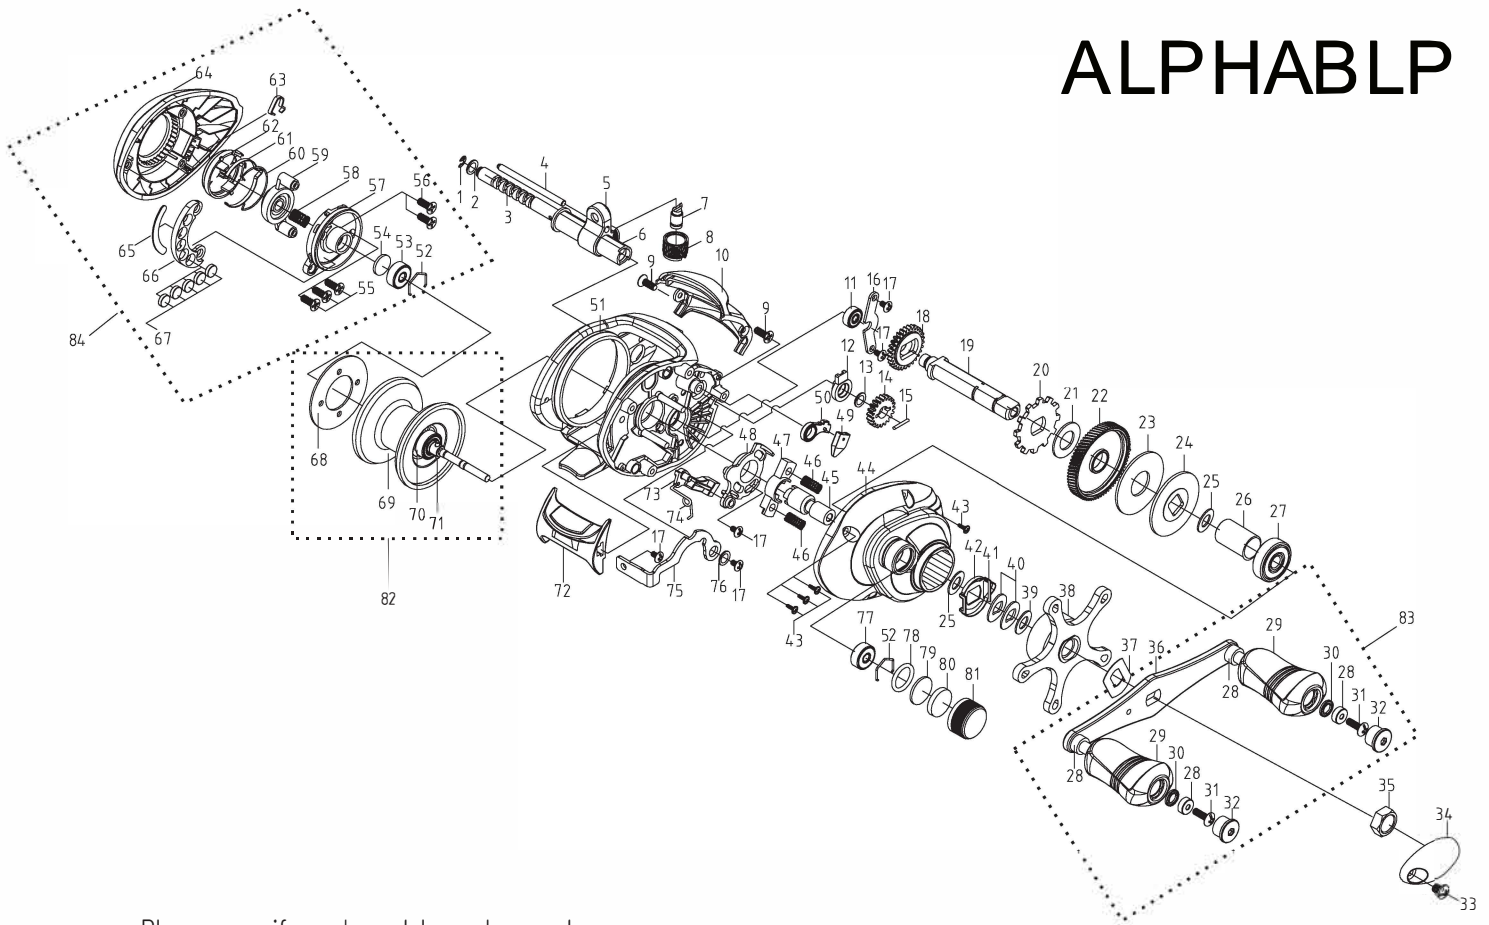

# ALPHABLP

Please specify reel model number and number in reel foot when ordering parts.

Vid beställning av reservdelar bör alltid rulltyp och nummerbeteckning under rullfoten anges

Shakespeare ALPHABLP 2100

1225987 34-12873-0

ITEM	PART#	ITEM	PART#
1	1259249	22	1259270
2	1259250	23	1259271
3	1259251	24	1259272
4	1259252	25	1259273
5	1259253	26	1259274
6	1259254	27	1259275
7	1259255	28	1259276
8	1259256	29	1259277
9	1259257	30	1259278
10	1259258	31	1259279
11	1259259	32	1259280
12	1259260	33	1259281
13	1259261	34	1259282
14	1259262	35	1259283
15	1259263	36	1259284
16	1259264	37	1259285
17	1259265	38	1259286
18	1259266	39	1259287
19	1259267	40	1259288
20	1259268	41	1259289
21	1259269	42	1259290
		43	1259291
		44	1259292
		45	1259293
		46	1259294
		47	1259295
		48	1259296
		49	1259297
		50	1259298
		51	1259299
		52	1259300
		53	1259301
		54	1259302
		55	1259303
		56	1259304
		57	1259305
		58	1259306
		59	1259307
		60	1259308
		61	1259309
		62	1259310
		63	1259311
		64	1259312
		65	1259313
		66	1259314
		67	1259315
		68	1259316
		69	1259317
		70	1259318
		71	1259319
		72	1259320
		73	1259321
		74	1259322
		75	1259323
		76	1259324
		77	1259325
		78	1259326
		79	1259327
		80	1259328
		81	1259329
		82	1259330
		83	1259331
		84	1259332