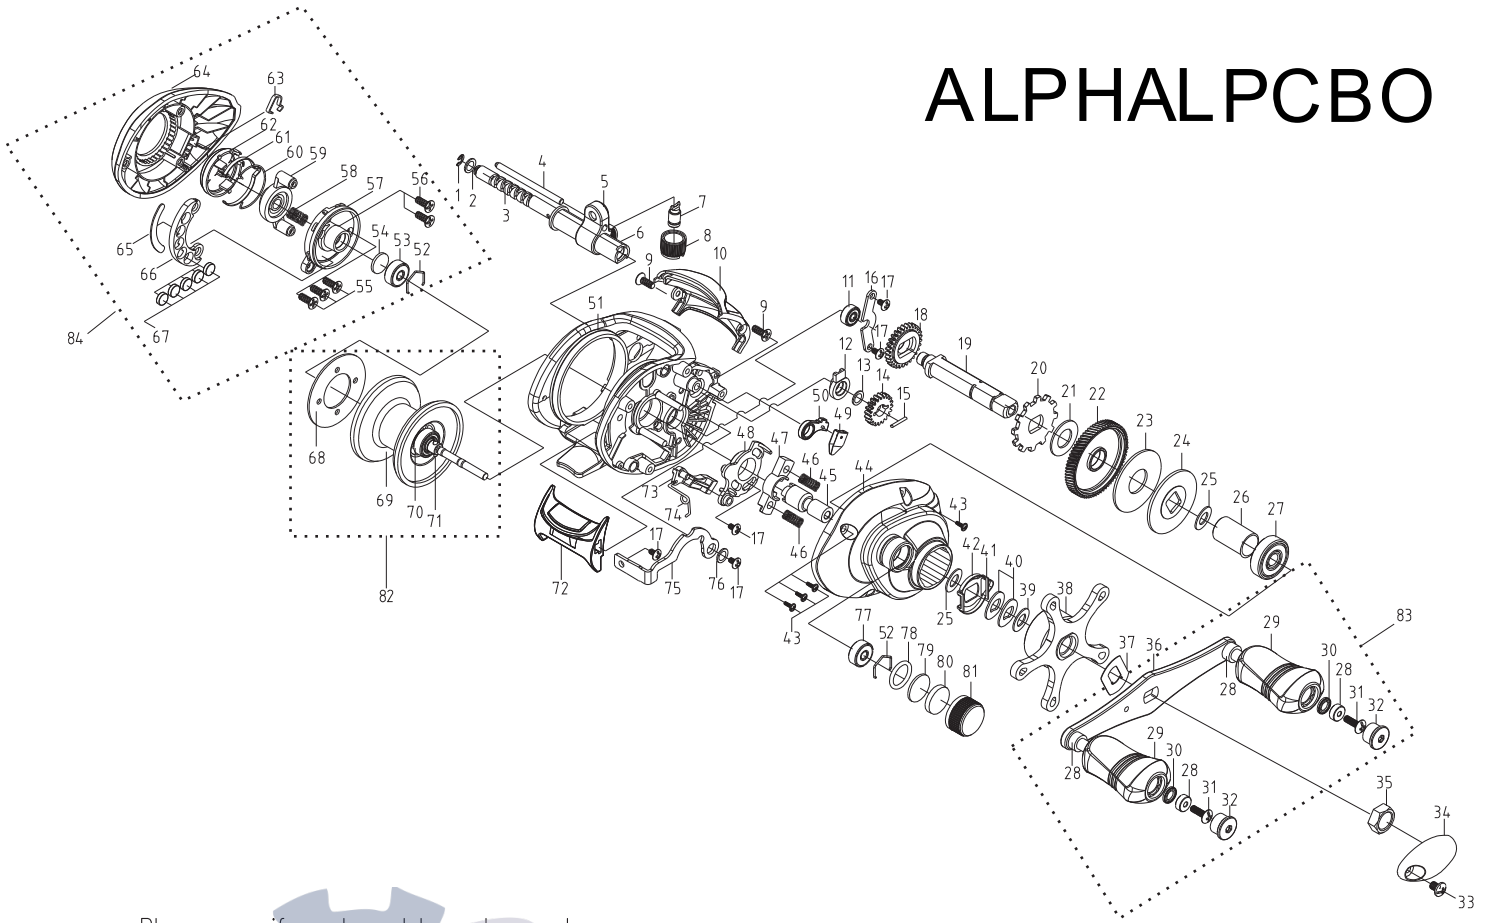

ALPHALPCBO

Please specify reel model number and number in reel foot when ordering parts.

Shakespeare ALPHALPCBO 2100

Vid beställning av reservdelar bör alltid rulltyp och nummerbeteckning under rullfoten anges

1147672 34-12874-0

ReelSchematic

ITEM	PART#	ITEM	PART#	ITEM	PART#
1	1259249	22	1259270	43	1259291
2	1259250	23	1259271	44	1259333
3	1259251	24	1259272	45	1259293
4	1259252	25	1259273	46	1259294
5	1259253	26	1259274	47	1259295
6	1259254	27	1259275	48	1259296
7	1259255	28	1259276	49	1259297
8	1259256	29	1259277	50	1259298
9	1259257	30	1259278	51	1259299
10	1259258	31	1259279	52	1259300
11	1259259	32	1259280	53	1259301
12	1259260	33	1259281	54	1259302
13	1259261	34	1259282	55	1259303
14	1259262	35	1259283	56	1259304
15	1259263	36	1259284	57	1259305
16	1259264	37	1259285	58	1259306
17	1259265	38	1259286	59	1259307
18	1259266	39	1259287	60	1259308
19	1259267	40	1259288	61	1259309
20	1259268	41	1259289	62	1259310
21	1259269	42	1259290	63	1259311
				64	1259334
				65	1259313
				66	1259314
				67	1259315
				68	1259316
				69	1259317
				70	1259318
				71	1259319
				72	1259320
				73	1259321
				74	1259322
				75	1259323
				76	1259324
				77	1259325
				78	1259326
				79	1259327
				80	1259328
				81	1259329
				82	1259330
				83	1259331
				84	1259335