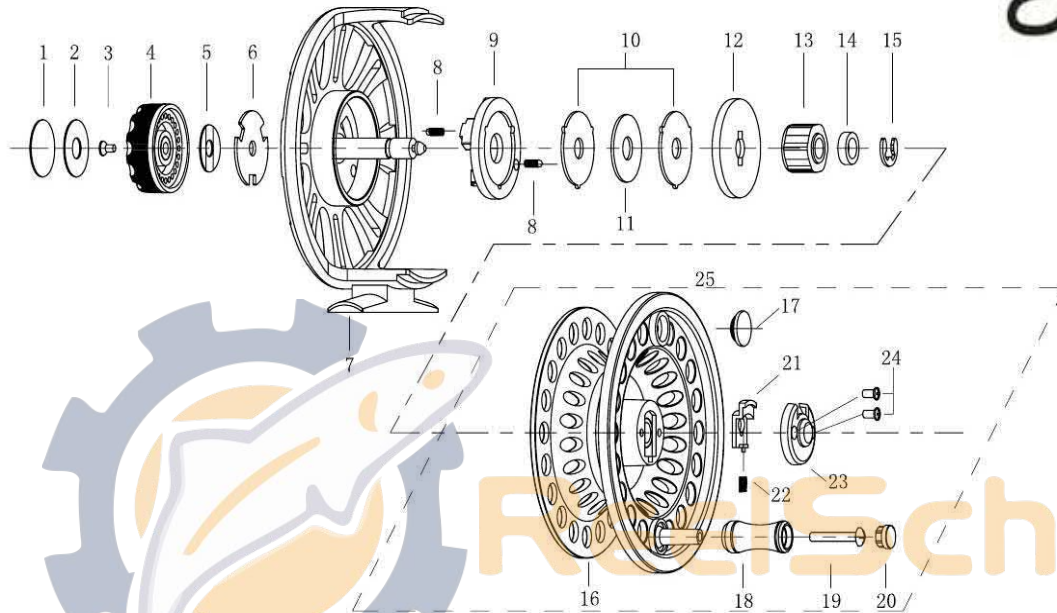

Shakespeare®

AGILITY SERIES

Model AGFLY5/6

SKP-FLY-AGFLY5/6-00

Item	Description	SAP #	Item	Description	SAP #	Item	Description	SAP #
1	Badge	1403684	10	Ear Washer	1403693	19	Handle Rivet	1403702
2	Badge Washer	1403685	11	Drag Washer	1403694	20	Handle Knob Cap	1403703
3	Drag Knob Screw	1403686	12	One Way Clutch Retainer	1403695	21	Button	1403704
4	Drag Knob	1403687	13	One Way Clutch	1403696	22	Button Spring	1403705
5	Drag Knob Disc Washer	1403688	14	Bushing	1403697	23	Button Cover	1403706
6	Drag Knob Washer	1403689	15	Clip	1403698	24	Button Screw	1403707
7	Frame	1403690	16	Spool	1403699	25	Spool Assembly	1404839
8	Spring Assy	1403691	17	Counter Weight	1403700			
9	Drag Knob Base	1403692	18	Handle Knob	1403701			