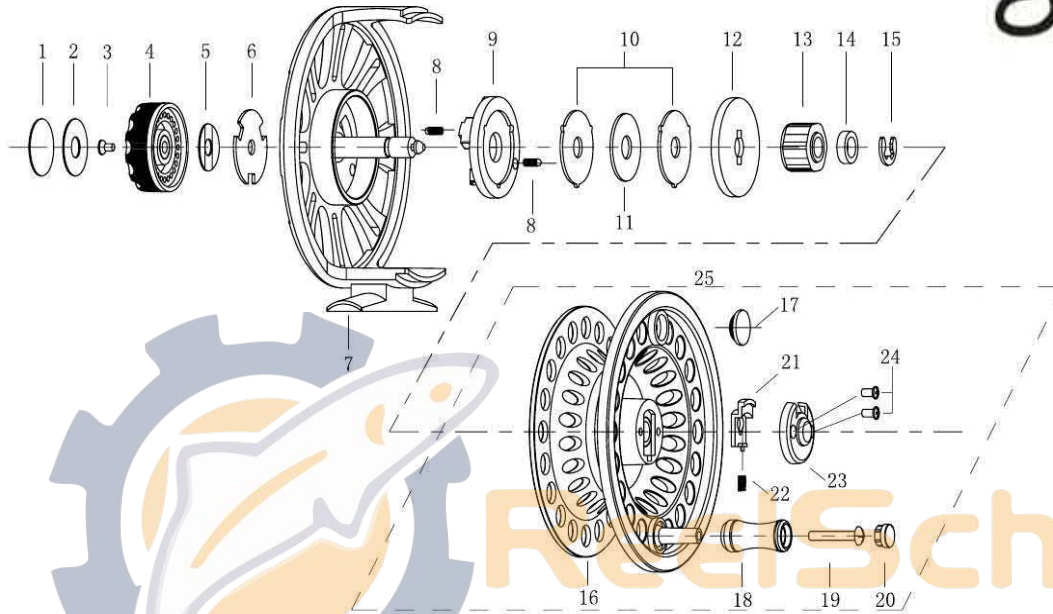

Shakespeare®

AGILITY SERIES

Model AGFLY7/8

SKP-FLY-AGFLY7/8-00

Item	Description	SAP #	Item	Description	SAP #	Item	Description	SAP #
1	Badge	1403708	10	Ear Washer	1403693	19	Handle Rivet	1403702
2	Badge Washer	1403685	11	Drag Washer	1403694	20	Handle Knob Cap	1403703
3	Drag Knob Screw	1403686	12	One Way Clutch Retainer	1403695	21	Button	1403704
4	Drag Knob	1403687	13	One Way Clutch	1403696	22	Button Spring	1403705
5	Drag Knob Disc Washer	1403688	14	Bushing	1403697	23	Button Cover	1403706
6	Drag Knob Washer	1403689	15	Clip	1403698	24	Button Screw	1403707
7	Frame	1403709	16	Spool	1403710	25	Spool Assembly	1404840
8	Spring Assy	1403691	17	Counter Weight	1403700			
9	Drag Knob Base	1403692	18	Handle Knob	1403701			