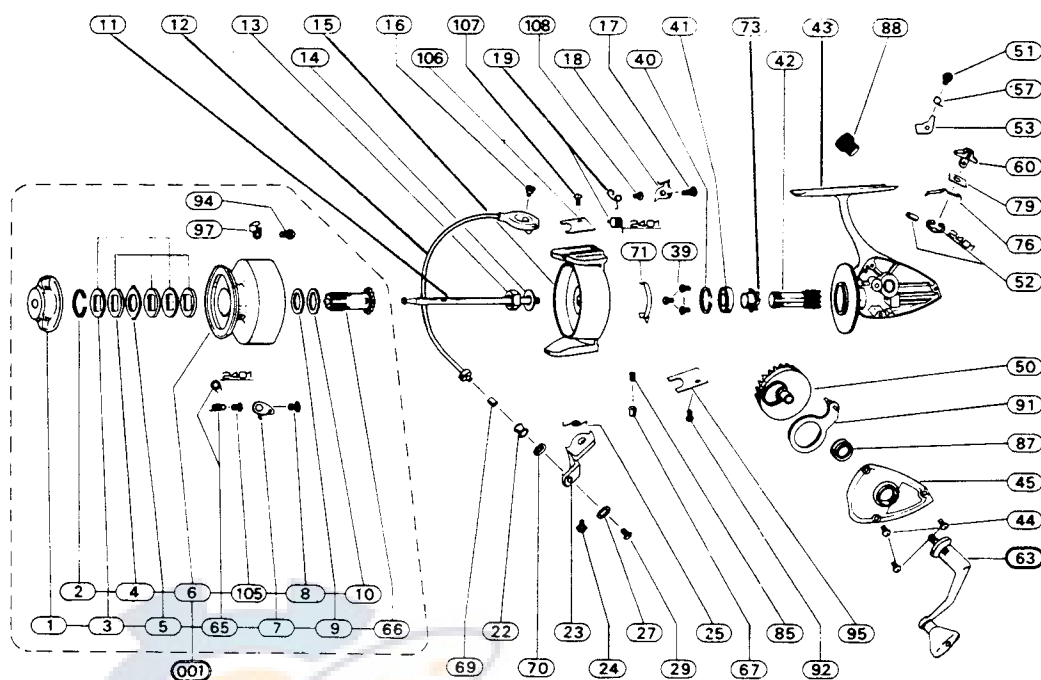

2499

REF. NO.	PART NO.	DESCRIPTION	REF. NO.	PART NO.	DESCRIPTION
001	79-66-0040-01	Spool	44	79-58-0066-01	Screw
1	79-40-0040-01	Drag Nut	45	79-47-0032-01	Plate
2	79-54-0019-01	Retainer	50	79-28-0018-01	Gear
3	79-72-0164-01	Washer	51	79-58-0069-01	Screw
4	79-72-0165-01	Washer	52	79-54-0020-01	Ring
5	79-72-0166-01	Washer	53	79-43-0022-01	Pawl
7	79-43-0017-01	Pawl	57	79-67-0043-01	Spring
8	79-58-0055-01	Screw	60	79-10-0009-01	Button
9	79-72-0167-01	Washer	63	79-20-0034-01	Crank
10	79-72-0168-01	Washer	65	79-67-0045-01	Spring
11	79-60-0020-01	Shaft	66	79-04-0017-01	Bearing
12	79-03-0017-01	Bail	67	79-00-0005-01	Stop
13	79-40-0001-01	Nut	69	79-63-0010-01	Sleeve
15	N/A	Housing	70	79-21-0005-01	Cup
16	79-58-0056-01	Screw	73	79-50-0007-01	Ratchet
17	79-58-0060-01	Screw	76	79-02-0007-01	Arm
18	79-43-0018-01	Pawl	79	79-15-0005-01	Clip
19	79-67-0037-01	Spring	85	79-67-0004-01	Spring
22	79-57-0007-01	Roller	87	79-04-0019-01	Bearing
23	79-07-0015-01	Bracket	88	79-12-0008-01	Cap
24	79-58-0064-01	Screw	91	79-37-0022-01	Lever
25	79-67-0041-01	Spring	92	79-58-0070-01	Screw
27	79-72-0169-01	Washer	95	79-47-0036-01	Plate
29	79-58-0065-01	Screw	105	79-58-0073-01	Screw
40	79-53-0013-01	Retainer	106	79-47-0040-01	Plate
41	79-04-0016-01	Bearing	107	79-58-0074-01	Screw
42	79-46-0017-01	Pinion	108	79-58-0076-01	Screw
43	N/A	Frame			