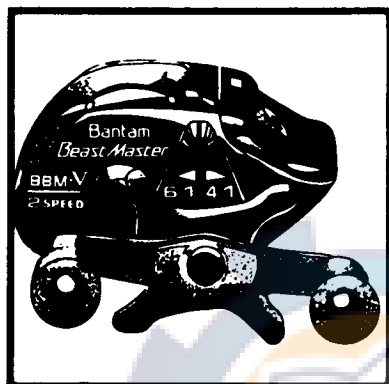

1989 Model

EXPLODED PARTS VIEW Bantam *Beast Master V*

PARTS LIST

PART #	DESCRIPTION
BNT 0031	Spool Shaft Bearing
BNT 0042	Line Guide Pawl
BNT 0124	Spool Shaft Bearing
BNT 0133	Worm Shaft Retainer
BNT 0151	Pawl Cap
BNT 0194	Ball Bearing
BNT 0251	Retractor Spring
BNT 0277	Spacer (B)
BNT 0291	Side Plate Screw
BNT 0357	Line Guide (Assembly)
BNT 0425	Clutchbutton Lock
BNT 0586	Bolt Retainer
BNT 0605	Yoke
BNT 0609	Drive Shaft Retainer Screw
BNT 0612	Anti-Reverse Pawl Pin
BNT 0613	Anti-Reverse Pawl
BNT 0615	Bearing Retainer
BNT 0620	Stabilizer Bar
BNT 0661	Magnet Retainer Spring
BNT 0706	Magnet Retainer
BNT 0766	Dial Friction Washer
BNT 0780	Magnet Retainer Lock
BNT 0795	Handle Nut Plate Screw
BNT 0796	Handle Nut Plate
BNT 0797	Handle Nut
BNT 0799	Friction Washer
BNT 0802	Spool Tension Spacer (B)

PART #	DESCRIPTION
BNT 0816	Drive Shaft Washer
BNT 0830	Spacer (Optional)
BNT 0834	Level Wind Guard
BNT 0838	Magnetic Control Dial
BNT 0904	Handle Assembly
BNT 0905	Star Drag
BNT 0906	Coned Disc Spring
BNT 0907	Key Washer (A)
BNT 0908	Drag Washer (D)
BNT 0909	Key Washer (C)
BNT 0910	Shift Lever
BNT 0911	Shift Cam
BNT 0912	Side Plate Bolt (A)
BNT 0913	Side Plate Bolt (B)
BNT 0914	Cast Control Cap
BNT 0915	Spool Tension Spacer (A)
BNT 0916	Spool Shaft Bearing (A1)
BNT 0917	"O" Ring
BNT 0918	Right Side Plate
BNT 0919	Shift Spring
BNT 0920	Shift Spring Guide (B)
BNT 0921	Shift Spring Guide (A)
BNT 0922	Shift Spring Guide Collar
BNT 0923	Anti-Reverse Switch
BNT 0924	Drag Shaft (B)
BNT 0925	Shift Arm