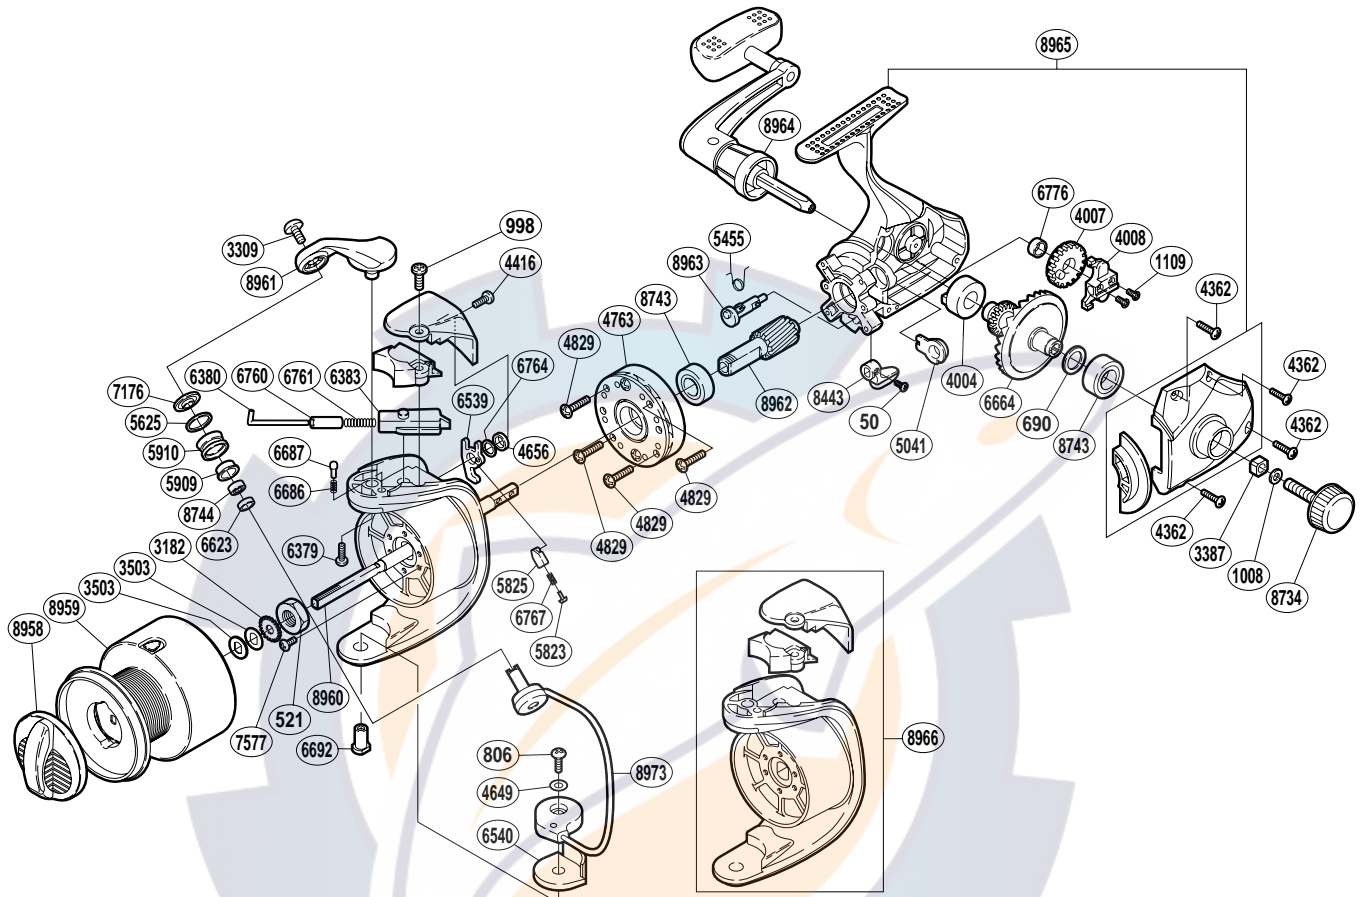

SHIMANO®

SEDONA

SE-6000FB

Part No.	Description	Part No.	Description	Part No.	Description
RD 0050	Anti-Reverse Lever Screw	RD 5041	Bushing	RD 6767	Lever Spring
RD 0521	Rotor Nut	RD 5455	Anti-Reverse Cam Spring	RD 6776	Oscillating Gear Bushing
RD 0690	Drive Gear Washer	RD 5625	Line Roller Spacer	RD 7176	Line Roller Washer
RD 0806	Bail Hold Support Screw	RD 5823	Lever Spring Guide (A)	RD 7577	Nut Lock Screw
RD 0998	Bail Spring Cover Screw (A)	RD 5825	Lever Spring Guide (B)	RD 8443	Anti-Reverse Lever
RD 1008	Handle Lock Washer	RD 5909	Line Roller Bushing	RD 8734	Handle Screw Cap
RD 1109	Slider Retainer Screw	RD 5910	Line Roller	RD 8743	Ball Bearing
RD 3182	Spool Support	RD 6379	Bail Arm Screw	RD 8744	Ball Bearing
RD 3309	Line Roller Screw	RD 6380	Bail Spring Guide (A)	RD 8958	Drag Knob
RD 3387	Handle Screw Lock	RD 6383	Bail Spring Guide (B)	RD 8959	Spool Assembly
RD 3503	Spool Washer	RD 6539	Bail Trip Lever	RD 8960	Main Shaft
RD 4004	Drive Gear Bushing	RD 6540	Bail Hold Support Spacer	RD 8961	Bail Arm
RD 4007	Oscillating Gear	RD 6623	Bearing Spacer	RD 8962	Pinion Gear
RD 4008	Oscillating Slider	RD 6664	Drive Gear	RD 8963	Anti-Reverse Cam
RD 4362	Side Cover Screw	RD 6686	Click Spring	RD 8964	Handle Assembly
RD 4416	Bail Spring Cover Screw (B)	RD 6687	Bail Arm Click	RD 8965	Body Assembly
RD 4649	Spacer	RD 6692	Bail Hold Support Shaft	RD 8966	Rotor Assembly
RD 4656	Trip Lever Spacer	RD 6760	Bail Spring Guide (A) Collar	RD 8973	Bail Assembly
RD 4763	Roller Clutch Assembly	RD 6761	Bail Spring		
RD 4829	Roller Clutch Screw	RD 6764	Spacer		