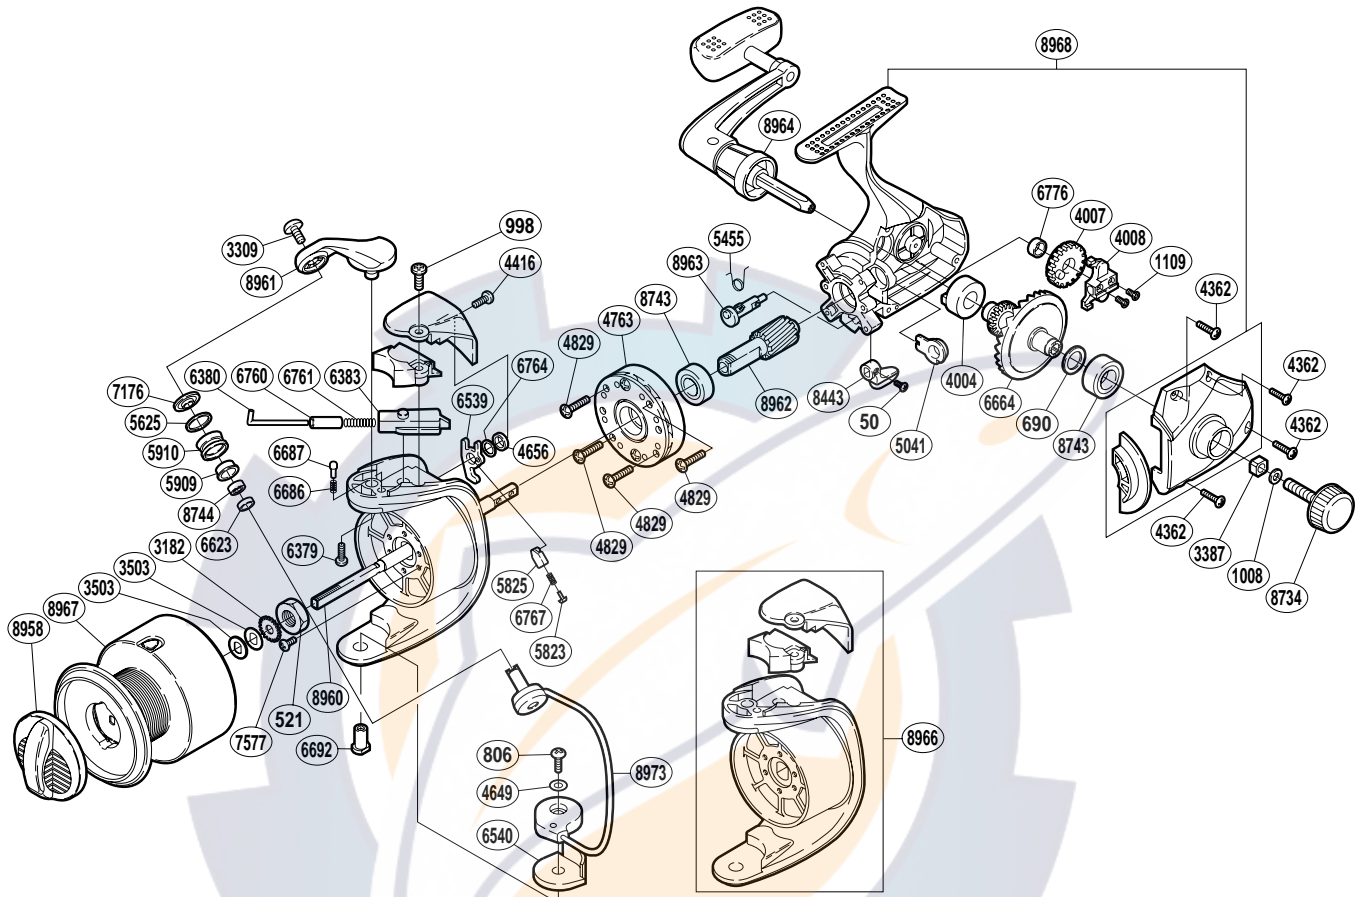

## SEDONA

## SE-8000FB

RD No.	Description	Part No.	Description	Part No.	Description
RD 0050	Anti-Reverse Lever Screw	RD 5041	Bushing	RD 6767	Lever Spring
RD 0521	Rotor Nut	RD 5455	Anti-Reverse Cam Spring	RD 6776	Oscillating Gear Bushing
RD 0690	Drive Gear Washer	RD 5625	Line Roller Spacer	RD 7176	Line Roller Washer
RD 0806	Bail Hold Support Screw	RD 5823	Lever Spring Guide (A)	RD 7577	Nut Lock Screw
RD 0998	Bail Spring Cover Screw (A)	RD 5825	Lever Spring Guide (B)	RD 8443	Anti-Reverse Lever
RD 1008	Handle Lock Washer	RD 5909	Line Roller Bushing	RD 8734	Handle Screw Cap
RD 1109	Slider Retainer Screw	RD 5910	Line Roller	RD 8743	Ball Bearing
RD 3182	Spool Support	RD 6379	Bail Arm Screw	RD 8744	Ball Bearing
RD 3309	Line Roller Screw	RD 6380	Bail Spring Guide (A)	RD 8958	Drag Knob
RD 3387	Handle Screw Lock	RD 6383	Bail Spring Guide (B)	RD 8960	Main Shaft
RD 3503	Spool Washer	RD 6539	Bail Trip Lever	RD 8961	Bail Arm
RD 4004	Drive Gear Bushing	RD 6540	Bail Hold Support Spacer	RD 8962	Pinion Gear
RD 4007	Oscillating Gear	RD 6623	Bearing Spacer	RD 8963	Anti-Reverse Cam
RD 4008	Oscillating Slider	RD 6664	Drive Gear	RD 8964	Handle Assembly
RD 4362	Side Cover Screw	RD 6686	Click Spring	RD 8966	Rotor Assembly
RD 4416	Bail Spring Cover Screw (B)	RD 6687	Bail Arm Click	RD 8967	Spool Assembly
RD 4649	Spacer	RD 6692	Bail Hold Support Shaft	RD 8968	Body Assembly
RD 4656	Trip Lever Spacer	RD 6760	Bail Spring Guide (A) Collar	RD 8973	Bail Assembly
RD 4763	Roller Clutch Assembly	RD 6761	Bail Spring		
RD 4829	Roller Clutch Screw	RD 6764	Spacer		