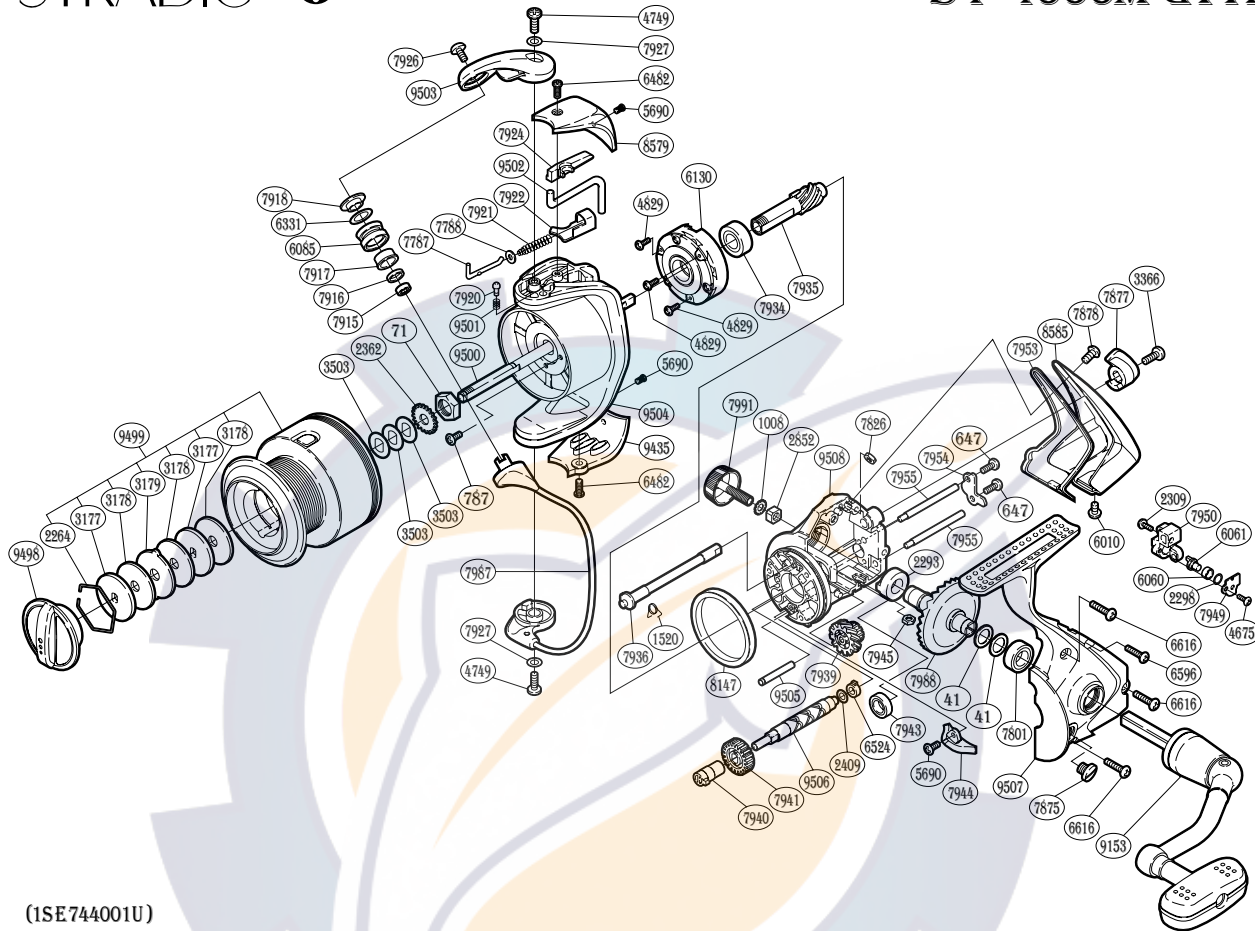

STRADIC

ST-4000M GFA

(1SE744001U)

PART NO.	DESCRIPTION	PART NO.	DESCRIPTION	PART NO.	DESCRIPTION
RD 0041	W ASHER	RD 6482	SCREW	RD 7944	BAILTRIP STRIKE
RD 0071	ROTOR NUT	RD 6524	WORM BUSHING (REAR)	RD 7945	NUT
RD 0647	SCREW	RD 6596	SCREW	RD 7949	OSCILLATING PAWL COVER
RD 0787	SCREW	RD 6616	SCREW	RD 7950	OSCILLATING SLIDER
RD 1008	HANDLE LOCK W ASHER	RD 7787	BAILSPRING GUIDE (A)	RD 7953	REAR SHIELD
RD 1520	ANTI-REVERSE CAM SPRING	RD 7788	SPRING GUIDE (A) SUPPORT	RD 7954	WORM SHAFT RETAINER
RD 2264	DRAG W ASHERS RETAINER	RD 7801	BAIL BEARING	RD 7955	OSCILLATING GUIDE
RD 2293	DRIVE GEAR BUSHING	RD 7826	NUT	RD 7987	BAIL ASSEMBLY
RD 2298	SPACER	RD 7875	OIL CAP	RD 7988	DRIVE GEAR
RD 2309	SCREW	RD 7877	ANTI-REVERSE LEVER	RD 7991	HANDLE SCREW CAP
RD 2362	SPOOL SUPPORT	RD 7878	SCREW	RD 8147	FICTION RING
RD 2409	SPACER	RD 7915	BAIL BEARING	RD 8579	BAILSPRING COVER
RD 2852	HANDLE SCREW LOCK	RD 7916	BEARING SPACER	RD 8585	REAR PROTECTOR
RD 3177	KEY W ASHER	RD 7917	LINE ROLLER BUSHING	RD 9153	HANDLE ASSEMBLY
RD 3178	DRAG W ASHER	RD 7918	LINE ROLLER W ASHER	RD 9435	BAILHOLD SUPPORT GUARD
RD 3179	EARED W ASHER	RD 7920	CLICK PIN	RD 9498	DRAG KNOB
RD 3366	SCREW	RD 7921	BAILSPRING	RD 9499	SPOOL ASSEMBLY
RD 3503	SPOOL W ASHER	RD 7922	BAILSPRING SEAT	RD 9500	MAIN SHAFT
RD 4675	SCREW	RD 7924	BAILTRIP COVER	RD 9501	CLICK SPRING
RD 4749	SCREW	RD 7926	SCREW	RD 9502	BAILTRIP LEVER
RD 4829	SCREW	RD 7927	W ASHER	RD 9503	BAIL ARM
RD 5690	SCREW	RD 7934	BAIL BEARING	RD 9504	ROTOR
RD 6010	SCREW	RD 7935	PINION GEAR	RD 9505	IDLE GEAR (B) SHAFT
RD 6060	OSCILLATING SLIDER BUSHING	RD 7936	ANTI-REVERSE CAM	RD 9506	WORM SHAFT
RD 6061	OSCILLATING PAWL	RD 7939	IDLE GEAR (B)	RD 9507	SIDE COVER
RD 6085	LINE ROLLER	RD 7940	WORM BUSHING (FRONT)	RD 9508	BODY
RD 6130	ROLLER CLUTCH ASSEMBLY	RD 7941	IDLE GEAR		
RD 6331	LINE ROLLER SPACER	RD 7943	BAIL BEARING		