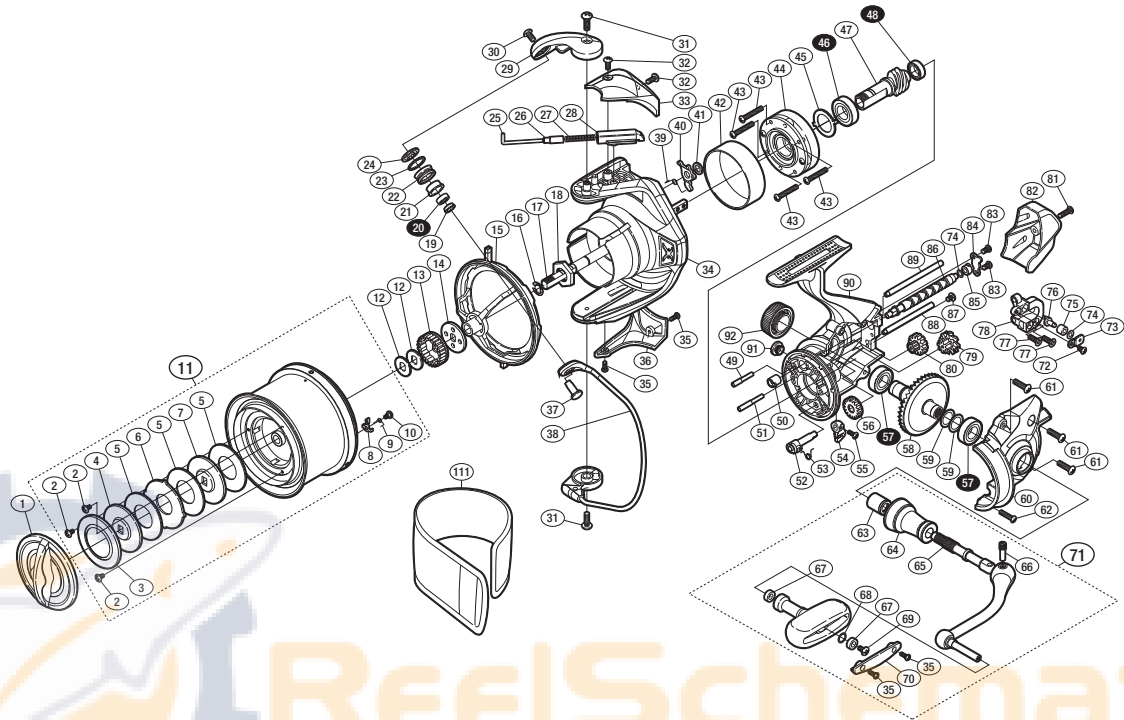

'14 スーパーエアロサーフリーダー-SD C14+ 35標準 SA-RB

商品コード 5-SA55 1B00

本体価格(税別) 30,200円

短縮コード **03355**

※白スキ番号はベアリングを示します。

調整座金類に関しましては、必ずしも分解図中の表現と一致しない場合がございますので、ご了承ください。(商品により使用している場合とそうでない場合がございます。)

部品番号	部品名	本体価格(税別)
1	ドラグノブ組	1,000
2	固定ボルト	50
3	防水シール	500
4	小判座金	300
5	ドラグ座金	600
6	耳付座金	300
7	小判座金	200
8	スプールピン	50
9	音出シバネ	50
10	固定ボルト	100
11	スプール組	5,400
12	スプール座金	50
13	スプール受け(A)	100
14	スプール受け(B)	100
15	糸落ち防止カラー組	1,000
16	E形止メ輪 6	50
17	メインシャフト	1,000
18	ローターナット	100
19	ラインローラーベアリングカラー	200
20	ボールベアリング(4×8×3 SARB)	1,200
21	ラインローラーブッシュ	100
22	ラインローラー	500
23	ラインローラー Spacer	100
24	ラインローラー座金	100
25	アームバネガイド(A)	100
26	バネガイド(A)カラー	100
27	アームカムバネ	100
28	アームバネガイド(B)	100
29	アームカム	500
30	固定ボルト	50
31	固定ボルト	50
32	固定ボルト	50
33	アームカムバネカバー	300

部品番号	部品名	本体価格(税別)
34	ローター	2,500
35	固定ボルト	50
36	取付ケカムカバー	300
37	アーム固定軸	200
38	ペール組	4,000
39	内ゲリレバーバネ	50
40	内ゲリレバー	200
41	内ゲリレバー座金	50
42	ローラークラッチリング	200
43	固定ボルト	50
44	ローラークラッチ組	1,500
45	前ツバベアリング座金	100
46	ボールベアリング(10×19×5 SARB)	1,200
47	ピニオンギア	2,000
48	ボールベアリング(8×12×3.5 SARB)	1,200
49	中間ギア(B)軸	100
50	ウォームシャフトブッシュ	100
51	中間ギア(C)軸	100
52	ストッパカム	100
53	クリックバネ	50
54	ストッパレバー	200
55	固定ボルト	50
56	ウォームシャフトギア	500
57	ボールベアリング(9×17×5 SARB)	1,200
58	ドライブギア	1,500
59	座金(9×13)	50
60	フタ	2,000
61	固定ボルト	50
62	固定ボルト	50
63	ハンドル軸ツバ(B)	300
64	ハンドル軸ツバ	1,000
65	ハンドル軸	800
66	ハンドル軸ボルト	300

部品番号	部品名	本体価格(税別)
67	ハンドルノブブッシュ	100
68	座金	50
69	固定ボルト	50
70	ハンドルノブ銘版	400
71	ハンドル組	5,000
72	固定ボルト	50
73	ウォームシャフトピン押サ工板	50
74	座金	50
75	ウォームシャフトピンカラー	100
76	ウォームシャフトピン	200
77	固定ボルト	50
78	摺動子	200
79	中間ギア(B)	300
80	中間ギア(C)	100
81	固定ボルト	100
82	ボディガード	500
83	固定ボルト	50
84	ウォームシャフトカバー	100
85	ウォームシャフトブッシュ	100
86	ウォームシャフト	800
87	固定ボルト	50
88	摺動子ガイド(A)	200
89	摺動子ガイド(B)	200
90	ボディ	3,500
91	注油穴キャップ	100
92	ハンドルスクリューキャップ	200
111	スプールプロテクター (付属品)	500
*F01	リール袋 (付属品)	700
TRST	取扱説明書 (付属品)	100
BNKI	分解図 (付属品)	100
AC02	号数シール (付属品)	200