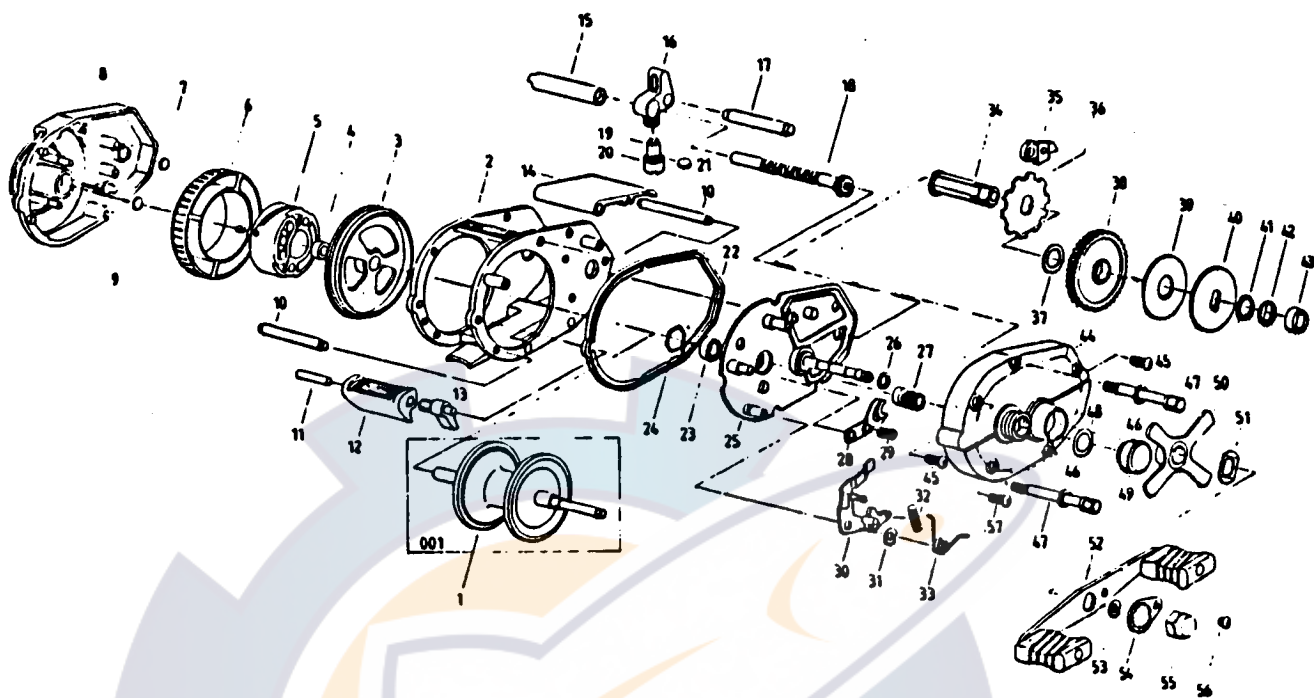

# SILSTAR

PRO I

REF.NO	PART NO.	DESCRIPTION	PRICE	REF. NO.	PART NO.	DESCRIPTION	PRICE
1	001-0001	SPOOL ASSY	\$3.00	30	030-0001	YOKE PLATE ASSY	\$0.50
2	002-0003	FRAME	\$2.25	31	031-0001	RETAINER	\$0.35
3	003-0001	FRAME COLLAR	\$0.40	32	032-0001	YOKE S/P	\$0.35
4	004-0001	BEARING	\$3.10	33	033-0001	YOKE PLATE S/P	\$0.35
5	005-0001	MAGNET HOLDER ASSY	\$3.00	34	034-0001	DRIVE SHAFT	\$1.00
6	006-0001	ADJUST HOLDER	\$0.35	35	035-0001	A-R-PAWL ASSY	\$0.35
7	007-0001	CARRIAGE S/C W/S	\$0.35	36	036-0001	RATCHET	\$0.35
8	008-0003	L.S. PLATE ASSY	\$2.00	37	037-0001	WASHER	\$0.35
9	009-0001	SPOOL TENSION W/S	\$0.35	38	038-0002	DRIVE GEAR	\$1.00
10	010-0003	TOP C/O BAR	\$0.35	39	039-0001	WASHER	\$0.35
11	011-0001	PUSH LEVER BAR	\$0.35	40	040-0001	DISK D W/S	\$0.35
12	012-0001	PUSH LEVER	\$0.35	41	041-0001	WASHER	\$0.35
13	013-0001	LEVER HOLDER	\$0.35	42	042-0001	S/P W/S	\$0.35
14	014-0003	TOP COVER	\$0.35	43	043-0001	GEAR SHAFT COLLAR	\$0.40
15	015-0003	LEVER WIDE GUIDE	\$0.50	44	044-0003	RIGHT SIDE PLATE	\$2.00
16	016-0001	L.G. PAWL HOLDER	\$0.50	45	045-0001	SCREW	\$0.35
17	017-0003	STABILIZER BAR	\$0.35	46	046-0001	STABILIZER BAR W/S	\$0.35
18	018-0003	CARRIAGE S/C ASSY	\$2.10	47	047-0001	STABILIZER BAR	\$0.35
19	019-0001	L-GUIDE PAWL	\$0.50	48	048-0001	O RING	\$0.35
20	020-0001	PAWL CAP	\$0.35	49	049-0001	CONTROL CAP ASSY	\$0.40
21	021-0001	WASHER	\$0.35	50	050-0001	STAR DRAG	\$0.40
22	022-0001	SIDE RING	\$0.35	51	051-0001	FRICTION W/S	\$0.35
23	023-0001	BALL BEARING	\$2.10	52	052-0001	HANDLE ASSY	\$1.75
24	024-0001	RETAINER	\$0.35	53	053-0001	RETAINER	\$0.35
25	025-0001	SET PLATE ASSY	\$2.10	54	054-0001	HANDLE NUT RETAINER	\$0.35
26	026-0001	WASHER	\$0.35	55	055-0001	HANDLE NUT	\$0.35
27	027-0002	PINION ASSY	\$0.95	56	056-0001	RETAINER S/C	\$0.35
28	028-0001	YOKE ASSY	\$0.50	57	057-0002	SCREW	\$0.35
29	029-0001	YOKE PUSH S/P	\$0.35				