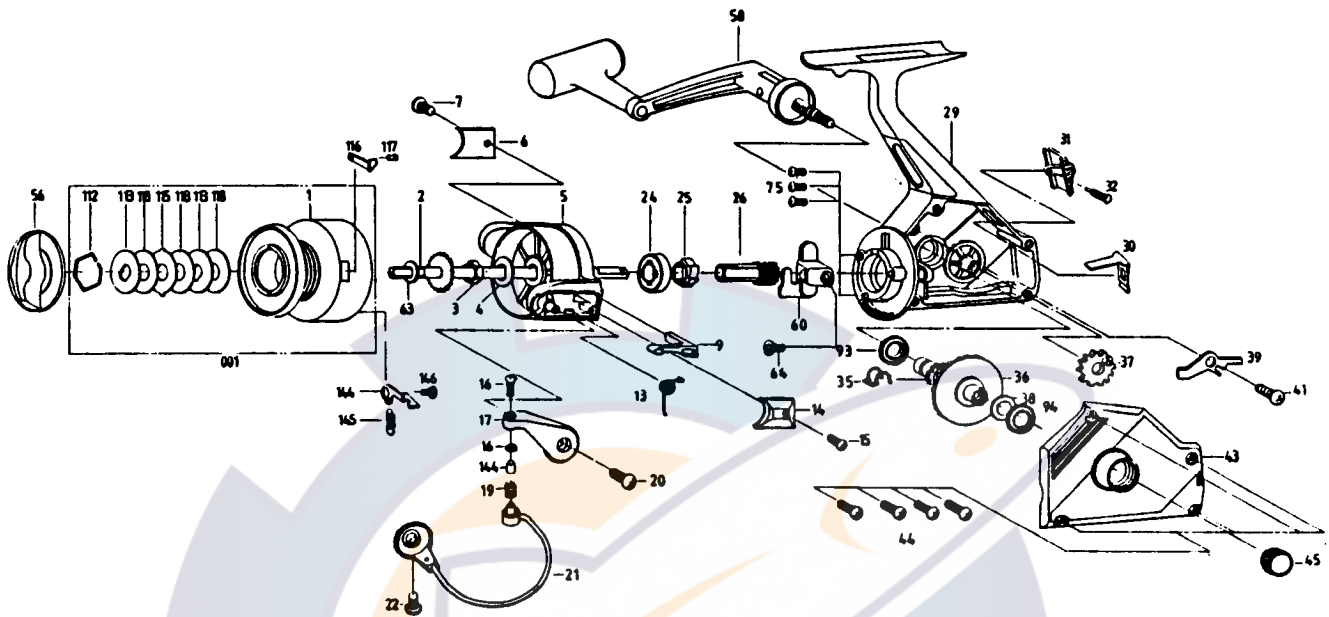

SILSTAR

BT70B

REF.NO	PART NO.	DESCRIPTION	PRICE	REF. NO.	PART NO.	DESCRIPTION	PRICE
1	001-5303	SPOOL ASSY	\$6.75	30	030-5132	LEAF S/P	\$0.35
2	002-5133	MAIN SHAFT ASSY	\$2.50	31	031-5132	ANTI-R-LEVER	\$0.35
3	003-0210	ROTOR NUT	\$0.35	32	032-5132	PIN	\$0.35
4	004-0210	ROTOR W/S	\$0.35	35	035-4213	ANTI-R-CLAW ADJ S/P	\$0.35
5	005-5133	ROTOR	\$2.65	36	036-4222	DRIVE GEAR	\$0.75
6	006-4218	B/H C/O	\$0.35	37	037-0110	O/S GEAR	\$0.35
7	007-4211	B/H C/O S/C	\$0.35	38	038-0110	DRIVE GEAR ADJ W/S	\$0.35
9	009-4220	BAIL K/L	\$0.35	39	039-4223	ANTI-R-CLAW	\$0.35
13	013-4217	BAIL S/P	\$0.35	41	041-4214	ANTI-R-CLAW S/C	\$0.35
14	006-4218	ARM LEVER C/O	\$0.35	43	043-5133	BODY C/O	\$1.45
15	007-4211	ARM LEVER C/O S/C	\$0.35	44	044-3010	BODY C/O S/C	\$0.35
16	016-4216	L-SLIDER S/C	\$0.35	45	045-0110	HANDLE S/C CAP	\$0.35
17	017-4218	ARM LEVER	\$0.60	56	056-4233	DRAG KNOB	\$0.75
18	018-4216	L-SLIDER W/S	\$0.35	58	058-1210	HANDLE ASSY	\$4.40
19	019-4212	L-ROLLER	\$0.60	60	060-4222	O/S SLIDER	\$0.35
20	020-4212	ARM LEVER S/C	\$0.35	63	063-1210	SPOOL ADJ W/S	\$0.35
21	021-5133	BAIL ASSY	\$1.60	64	059-0110	ANTI-R-CAM	\$0.35
22	020-4212	B/H S/C	\$0.35	69	069-1310	SCREW	\$0.35
24	024-4216	BALL BEARING	\$3.10	75	075-4214	SCREW	\$0.35
25	025-4212	RATCHET	\$0.35	93	093-4217	BEARING	\$3.70
26	026-4226	PINION	\$1.60	94	093-4217	BEARING	\$3.70
29	029-5133	BODY	\$3.90	144	144-5132	L-ROLLER BUSHING	\$0.35

PARTS LIST FOR SILSTAR : BT70B

* When ordering parts for your Silstar reel, be sure to include the following:

- 1) Complete Model Number and Letter. Example: BT 80 B
- 2) Specify Color for FX, BT,CX,ER,EC series reels.