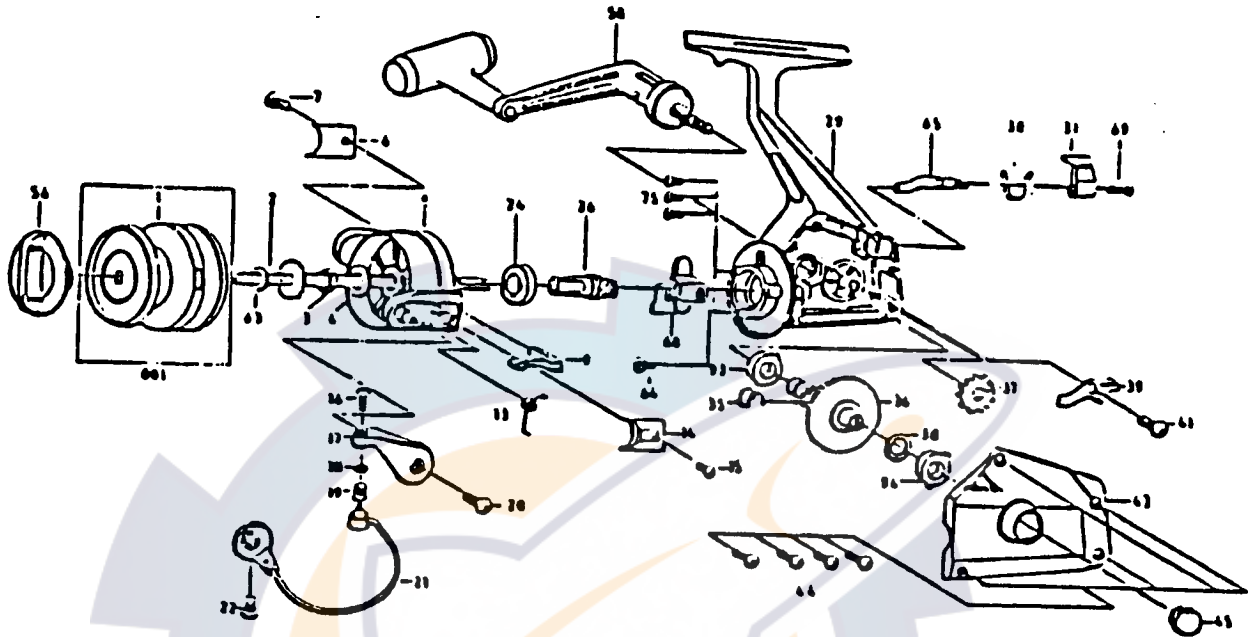

# SILSTAR

CT40B

REF.NO	PART NO.	DESCRIPTION	PRICE	REF. NO.	PART NO.	DESCRIPTION	PRICE
1	001-4259	SPOOL ASSY	\$2.25	30	030-4218	LEAF S/P	\$0.35
2	002-4247	MAIN SHAFT ASSY	\$3.35	31	031-4218	A-R-LEVER	\$0.35
3	003-0110	ROTOR NUT	\$0.35	35	035-4213	A-R-CLAW ADJ S/P	\$0.35
4	004-0110	ROTOR W/S	\$0.35	36	036-4214	DRIVE GEAR	\$2.50
5	005-4228	ROTOR	\$3.00	37	037-4212	O/S GEAR	\$0.35
6	006-4217	B/H C/O	\$0.35	38	038-0310	DRIVE GEAR ADJ W/S	\$0.35
7	075-4213	B/H C/O S/C	\$0.35	39	039-4217	A-R-CLAW	\$0.35
9	009-4217	KICK LEVER	\$0.35	41	041-4214	A-R-CLAW S/C	\$0.35
13	013-4216	BAIL S/P	\$0.35	43	043-4217	BODY C/O ASSY	\$0.90
14	006-4217	ARM LEVER C/O	\$0.35	44	044-4216	BODY C/O S/C	\$0.35
15	075-4213	ARM LEVER C/O S/C	\$0.35	45	045-0310	HANDLE S/C CAP	\$0.35
16	016-0110	L-SLIDER S/C	\$0.35	56	056-4227	DRAG KNOB	\$1.10
17	017-4216	ARM LEVER	\$0.35	58	058-4217	HANDLE ASSY	\$3.35
18	018-4218	L-ROLLER W/S	\$0.35	60	060-4220	O/S SLIDER	\$0.35
19	019-0310	L-ROLLER	\$0.35	63	063-0910	SPOOL ADJ W/S	\$0.35
20	041-4214	ARM LEVER S/C	\$0.35	64	075-1810	O/S SLIDER S/C	\$0.35
21	021-4223	BAIL ASSY	\$1.25	65	065-4221	A-R-CAM	\$0.35
22	041-4214	B/H S/C	\$0.35	69	044-0710	A-R-LEVER S/C	\$0.35
24	024-0110	BALL BEARING	\$1.60	75	075-4213	BEARING ADJ S/C	\$0.35
26	026-4215	PINION/RATCHET	\$2.20	93	093-4212	BEARING	\$0.35
29	029-4233	BODY ASSY	\$2.65	94	093-4212	BEARING	\$0.35

**PARTS LIST FOR SILSTAR : CT40B**

\* When ordering parts for your Silstar reel, be sure to include the following:

- 1) Complete Model Number and Letter. Example: BT 80 B
- 2) Specify Color for FX, BT,CX,ER,EC series reels.