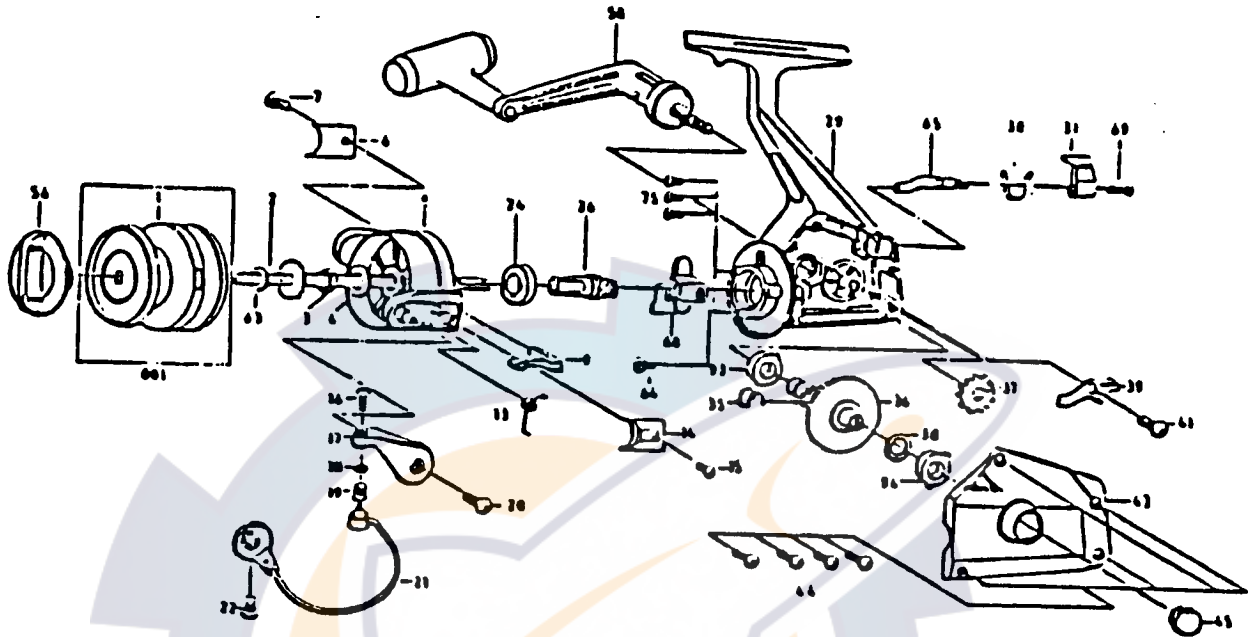

SILSTAR

CT40B

REF.NO	PART NO.	DESCRIPTION	PRICE	REF. NO.	PART NO.	DESCRIPTION	PRICE
1	001-4259	SPOOL ASSY	\$2.25	30	030-4218	LEAF S/P	\$0.35
2	002-4247	MAIN SHAFT ASSY	\$3.35	31	031-4218	A-R-LEVER	\$0.35
3	003-0110	ROTOR NUT	\$0.35	35	035-4213	A-R-CLAW ADJ S/P	\$0.35
4	004-0110	ROTOR W/S	\$0.35	36	036-4214	DRIVE GEAR	\$2.50
5	005-4228	ROTOR	\$3.00	37	037-4212	O/S GEAR	\$0.35
6	006-4217	B/H C/O	\$0.35	38	038-0310	DRIVE GEAR ADJ W/S	\$0.35
7	075-4213	B/H C/O S/C	\$0.35	39	039-4217	A-R-CLAW	\$0.35
9	009-4217	KICK LEVER	\$0.35	41	041-4214	A-R-CLAW S/C	\$0.35
13	013-4216	BAIL S/P	\$0.35	43	043-4217	BODY C/O ASSY	\$0.90
14	006-4217	ARM LEVER C/O	\$0.35	44	044-4216	BODY C/O S/C	\$0.35
15	075-4213	ARM LEVER C/O S/C	\$0.35	45	045-0310	HANDLE S/C CAP	\$0.35
16	016-0110	L-SLIDER S/C	\$0.35	56	056-4227	DRAG KNOB	\$1.10
17	017-4216	ARM LEVER	\$0.35	58	058-4217	HANDLE ASSY	\$3.35
18	018-4218	L-ROLLER W/S	\$0.35	60	060-4220	O/S SLIDER	\$0.35
19	019-0310	L-ROLLER	\$0.35	63	063-0910	SPOOL ADJ W/S	\$0.35
20	041-4214	ARM LEVER S/C	\$0.35	64	075-1810	O/S SLIDER S/C	\$0.35
21	021-4223	BAIL ASSY	\$1.25	65	065-4221	A-R-CAM	\$0.35
22	041-4214	B/H S/C	\$0.35	69	044-0710	A-R-LEVER S/C	\$0.35
24	024-0110	BALL BEARING	\$1.60	75	075-4213	BEARING ADJ S/C	\$0.35
26	026-4215	PINION/RATCHET	\$2.20	93	093-4212	BEARING	\$0.35
29	029-4233	BODY ASSY	\$2.65	94	093-4212	BEARING	\$0.35

PARTS LIST FOR SILSTAR : CT40B

* When ordering parts for your Silstar reel, be sure to include the following:

- 1) Complete Model Number and Letter. Example: BT 80 B
- 2) Specify Color for FX, BT,CX,ER,EC series reels.