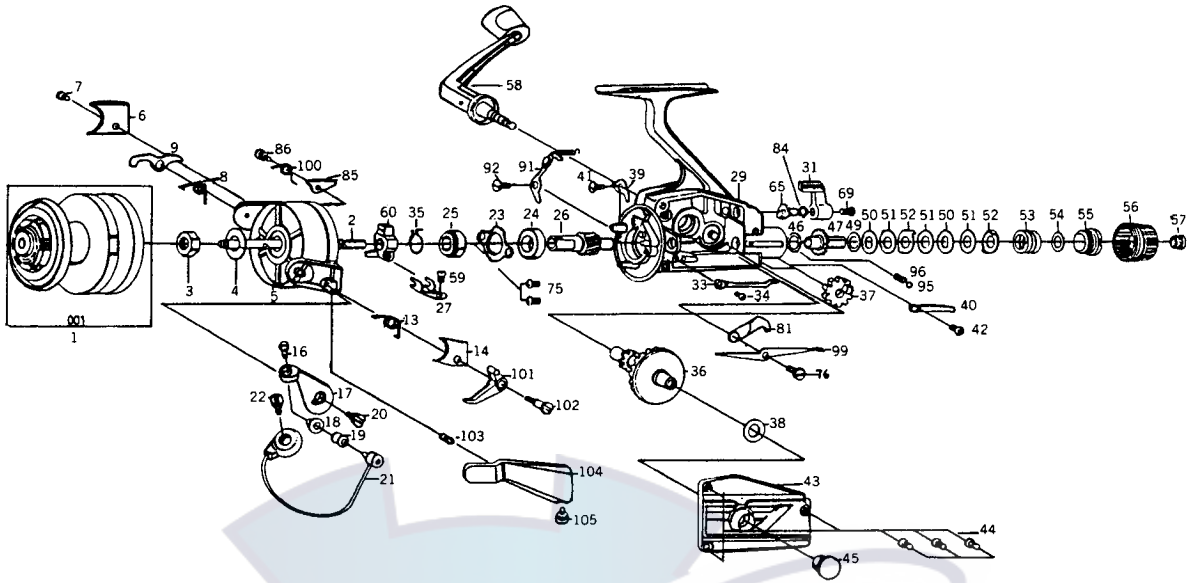

SILSTAR DX-2730

REF. NO.	PART NO.	DESCRIPTION	REF. NO.	PART NO.	DESCRIPTION
1	001-2610	SPOOL A'SSY	44	044-2610	BODY COVER S/C
2	002-2610	MAIN SHAFT A'SSY	45	045-2610	HANDLE S/C CAP
3	003-0710	ROTOR NUT	46	046-1810	WASHER
4	004-2610	ROTOR S/P W/S	47	047-1810	CLICK METAL
5	005-2610	ROTOR	49	049-1810	DISK B WASHER
6	006-2610	BAIL HOLDER COVER	50	050-1810	DISK D WASHER
7	007-0210	BAIL HOLDER C/O S/C	51	051-1810	DISK C WASHER
8	008-2610	BAIL KICK LEVER S/P	52	052-1810	DISK A WASHER
9	009-2610	BAIL KICK LEVER	53	053-1810	COIL S/P
13	013-2610	BAIL SPRING	54	054-1810	PRESSURE WASHER
14	014-2610	ARM LEVER C/O	55	055-1810	PRESSURE
16	016-2610	LINE SLIDER S/C	56	056-2610	DRAG KNOB A'SSY
17	017-2610	ARM LEVER	57	057-0710	DRAG KNOB S/C
18	018-2610	LINE ROLLER COLLAR	58	058-2610	HANDLE A'SSY
19	019-1810	LINE ROLLER	59	059-1810	SCREW
20	020-2610	ARM LEVER S/C	60	060-2610	O/S SLIDER
21	021-2610	BAIL A'SSY	65	065-2610	A-R-CAM
22	022-0810	BAIL HOLDER S/C	69	069-2610	SCREW
23	023-2610	BEARING PLATE	75	075-2610	SCREW
24	024-2610	BEARING	76	076-2610	SOUND CLAW LINK S/C
25	025-2610	RATCHET	81	081-2610	SOUND CLAW LINK S/P
26	026-2610	PINION	84	084-2610	WASHER
27	027-2610	RETAINER	85	085-2610	KICK LINK
29	029-2610	BODY A'SSY	86	086-2610	SCREW
31	031-2610	ANTI-R-LEVER	91	091-2610	LINK A'SSY
33	033-2610	CLICK CLAW	92	092-2610	SCREW
34	034-0710	CLICK CLAW S/C	95	095-2610	BALL
35	035-2610	ANTI-R-CLAW ADJ	96	096-2610	SPRING
36	036-2610	DRIVE GEAR	99	099-2610	SOUND CLAW LINK
37	037-2610	O/S GEAR	100	100-2610	KICK LINK S/P
38	038-0710	DRIVE GEAR ADJ W/S	101	101-2610	EASY LINK
39	039-2610	A-R-CLAW	102	102-2610	EASY LINK S/C
40	040-2610	DRAG LEAF S/P	103	103-2610	EASY LEVER S/P
41	041-2610	ANTI-R-CLAW S/C	104	104-2610	EASY LEVER
42	042-0710	SCREW	105	105-2610	EASY LEVER S/C
43	043-2610	BODY COVER A'SSY			

PARTS LIST FOR 2730 REEL