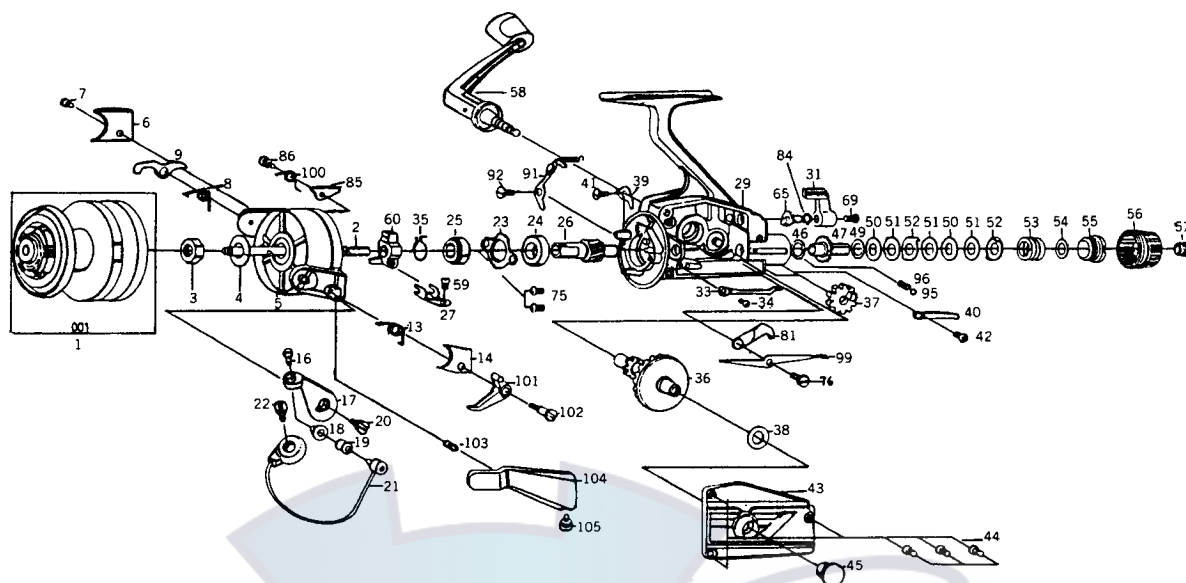

SILSTAR DX-2730

REF. NO.	PART NO.	DESCRIPTION	REF. NO.	PART NO.	DESCRIPTION
1	001-2610	SPOOL A'SSY	44	044-2610	BODY COVER S/C
2	002-2610	MAIN SHAFT A'SSY	45	045-2610	HANDLE S/C CAP
3	003-0710	ROTOR NUT	46	046-1810	WASHER
4	004-2610	ROTOR S/P W/S	47	047-1810	CLICK METAL
5	005-2610	ROTOR	49	049-1810	DISK B WASHER
6	006-2610	BAIL HOLDER COVER	50	050-1810	DISK D WASHER
7	007-0210	BAIL HOLDER C/O S/C	51	051-1810	DISK C WASHER
8	008-2610	BAIL KICK LEVER S/P	52	052-1810	DISK A WASHER
9	009-2610	BAIL KICK LEVER	53	053-1810	COIL S/P
13	013-2610	BAIL SPRING	54	054-1810	PRESSURE WASHER
14	014-2610	ARM LEVER C/O	55	055-1810	PRESSURE
16	016-2610	LINE SLIDER S/C	56	056-2610	DRAG KNOB A'SSY
17	017-2610	ARM LEVER	57	057-0710	DRAG KNOB S/C
18	018-2610	LINE ROLLER COLLAR	58	058-2610	HANDLE A'SSY
19	019-1810	LINE ROLLER	59	059-1810	SCREW
20	020-2610	ARM LEVER S/C	60	060-2610	O/S SLIDER
21	021-2610	BAIL A'SSY	65	065-2610	A-R-CAM
22	022-0810	BAIL HOLDER S/C	69	069-2610	SCREW
23	023-2610	BEARING PLATE	75	075-2610	SCREW
24	024-2610	BEARING	76	076-2610	SOUND CLAW LINK S/C
25	025-2610	RATCHET	81	081-2610	SOUND CLAW LINK S/P
26	026-2610	PINION	84	084-2610	WASHER
27	027-2610	RETAINER	85	085-2610	KICK LINK
29	029-2610	BODY A'SSY	86	086-2610	SCREW
31	031-2610	ANTI-R-LEVER	91	091-2610	LINK A'SSY
33	033-2610	CLICK CLAW	92	092-2610	SCREW
34	034-0710	CLICK CLAW S/C	95	095-2610	BALL
35	035-2610	ANTI-R-CLAW ADJ	96	096-2610	SPRING
36	036-2610	DRIVE GEAR	99	099-2610	SOUND CLAW LINK
37	037-2610	O/S GEAR	100	100-2610	KICK LINK S/P
38	038-0710	DRIVE GEAR ADJ W/S	101	101-2610	EASY LINK
39	039-2610	A-R-CLAW	102	102-2610	EASY LINK S/C
40	040-2610	DRAG LEAF S/P	103	103-2610	EASY LEVER S/P
41	041-2610	ANTI-R-CLAW S/C	104	104-2610	EASY LEVER
42	042-0710	SCREW	105	105-2610	EASY LEVER S/C
43	043-2610	BODY COVER A'SSY			

PARTS LIST FOR 2730 REEL