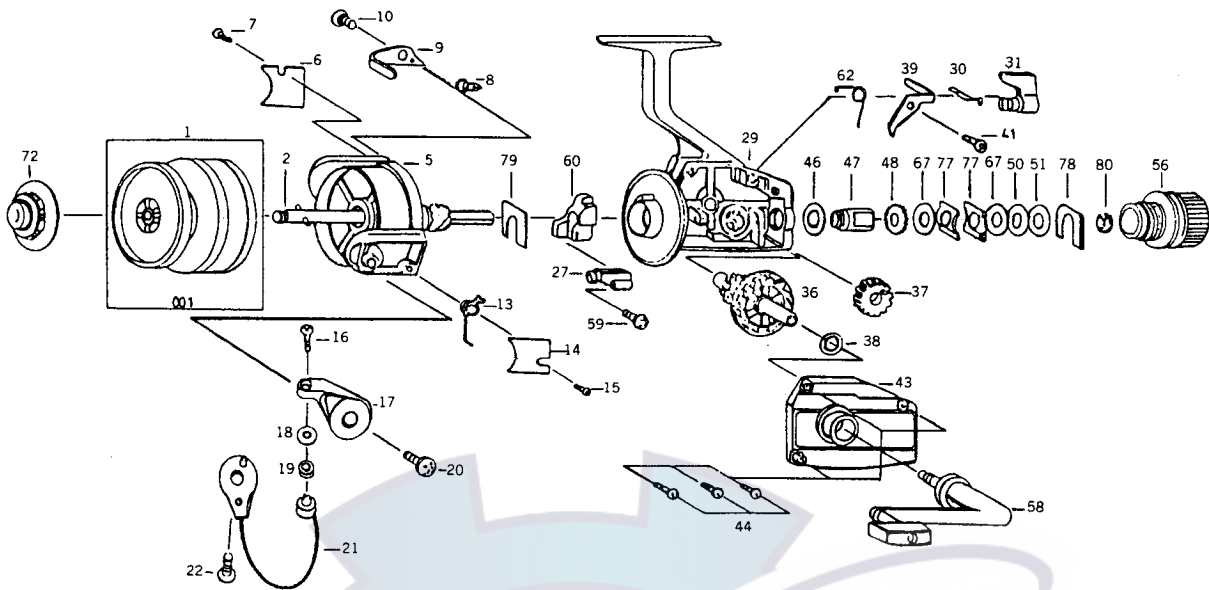

# SILSTAR EX-2240

REF. NO.	PART NO.	DESCRIPTION	REF. NO.	PART NO.	DESCRIPTION
1	001-2010	SPOOL A'SSY	37	037-2010	O/S GEAR
2	002-2010	MAIN SHAFT A'SSY	38	038-2010	DRIVE GEAR A/D W/S
5	005-2010	ROTOR	39	039-2010	ANTI-R-CLAW
6	006-2010	BAIL HOLDER COVER	41	041-0310	ANTI-R-CLAW S/C
7	007-0310	BAIL HOLDER C/O S/C	43	043-2010	BODY C/O A'SSY
8	008-0110	BAIL KICK LEVER S/P	44	044-0310	BODY C/O S/C
9	009-0910	BAIL KICK LEVER	47	047-2010	CLICK METAL
10	010-0310	BAIL KICK LEVER S/C	48	048-2010	CLICK GEAR
13	013-0910	BAIL SPRING	49	049-2010	DISK B WASHER
14	014-0910	ARM LEVER C/O	50	050-0310	DISK D WASHER
15	015-0310	ARM LEVER C/O S/C	51	051-2010	DISK C WASHER
16	016-0310	LINE SLIDER S/C	56	056-2010	DRAG KNOB A'SSY
17	017-0910	ARM LEVER	58	058-2010	HANDLE A'SSY
18	018-0310	LINE ROLLER COLLAR	59	059-2010	SCREW
19	019-0310	LINE ROLLER	60	060-2010	O/S SLIDER
20	020-0110	ARM LEVER S/C	62	062-0910	ANTI-R-CLAW S/P
21	021-0910	BAIL A'SSY	67	067-2010	WASHER
22	022-0110	BAIL HOLDER S/C	72	072-2010	PUSH BUTTON
27	027-2010	RETAINER	77	077-2010	SPRING WASHER
29	029-2010	BODY A'SSY	78	078-2010	RETAINER
30	030-2010	LEAF SPRING	79	079-2010	RETAINER
31	031-2010	ANTI-R-LEVER	80	080-2010	SPRING
36	036-2010	DRIVE GEAR			

PARTS LIST FOR 2240 REEL