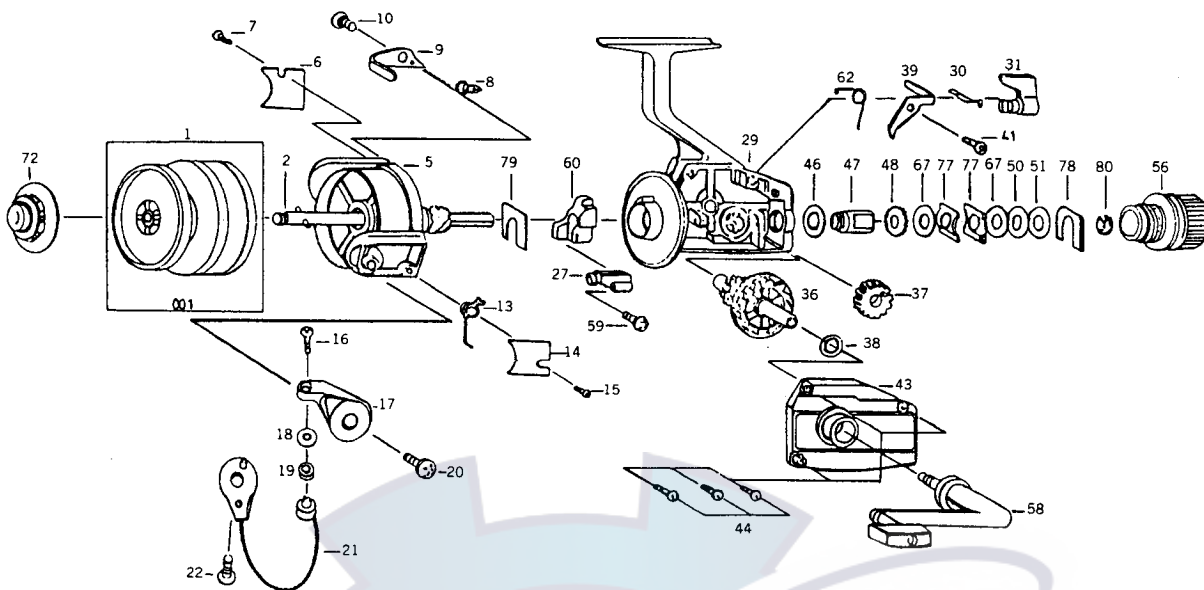

# SILSTAR EX-2240

REF. NO.	PART NO.	DESCRIPTION	REF. NO.	PART NO.	DESCRIPTION
1	001-2010	SPOOL A'SSY	37	037-2010	O/S GEAR
2	002-2010	MAIN SHAFT A'SSY	38	038-2010	DRIVE GEAR A/D W/S
5	005-2010	ROTOR	39	039-2010	ANTI-R-CLAW
6	006-2010	BAIL HOLDER COVER	41	041-0310	ANTI-R-CLAW S/C
7	007-0310	BAIL HOLDER C/O S/C	43	043-2010	BODY C/O A'SSY
8	008-0110	BAIL KICK LEVER S/P	44	044-0310	BODY C/O S/C
9	009-0910	BAIL KICK LEVER	47	047-2010	CLICK METAL
10	010-0310	BAIL KICK LEVER S/C	48	048-2010	CLICK GEAR
13	013-0910	BAIL SPRING	49	049-2010	DISK B WASHER
14	014-0910	ARM LEVER C/O	50	050-0310	DISK D WASHER
15	015-0310	ARM LEVER C/O S/C	51	051-2010	DISK C WASHER
16	016-0310	LINE SLIDER S/C	56	056-2010	DRAG KNOB A'SSY
17	017-0910	ARM LEVER	58	058-2010	HANDLE A'SSY
18	018-0310	LINE ROLLER COLLAR	59	059-2010	SCREW
19	019-0310	LINE ROLLER	60	060-2010	O/S SLIDER
20	020-0110	ARM LEVER S/C	62	062-0910	ANTI-R-CLAW S/P
21	021-0910	BAIL A'SSY	67	067-2010	WASHER
22	022-0110	BAIL HOLDER S/C	72	072-2010	PUSH BUTTON
27	027-2010	RETAINER	77	077-2010	SPRING WASHER
29	029-2010	BODY A'SSY	78	078-2010	RETAINER
30	030-2010	LEAF SPRING	79	079-2010	RETAINER
31	031-2010	ANTI-R-LEVER	80	080-2010	SPRING
36	036-2010	DRIVE GEAR			

PARTS LIST FOR 2240 REEL