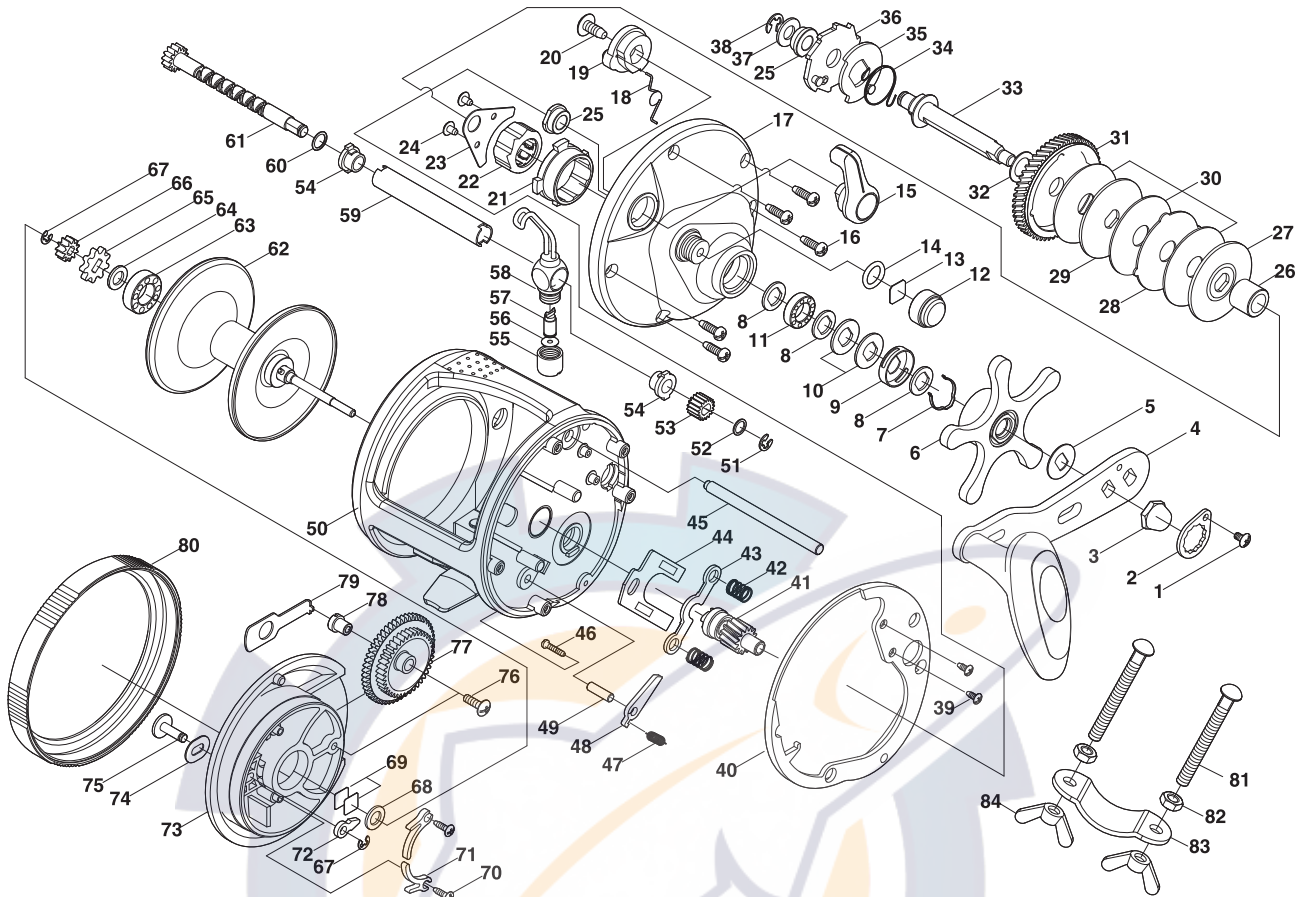

SALTWATER REEL

SEASPIRIT SS458R / SS558R

Please order by parts number, not key number
Bitte, Best.-Nr. angeben (Nicht "key" -nr.)
Veuillez indiquer le numero de la piece (Non "key" no.)

Key NO.

Parts No.

Parts name

Key NO.

Parts No.

Parts name

47	2Q2-009-01	CLICK PAWL SPRING
48	2A4-064-01	ANTI-REVERSE PAWL
49	2P1-036-01	ANTI-REVERSE PAWL PIN
50	2YB-168-01	BODY ASSEMBLY
51	2E5-013-01	E3.0 RETAINER
52	2W1-046-01	051-068 WASHER
53	2G3-050-01	COUNTER GEAR
54	2C2-074-01	WORM SHAFT BUSHING
55	2E3-014-01	LINE GUIDE NUT
56	2W1-100-01	020-068 WASHER
57	2M5-005-01	LINE GUIDE PIN
58	2YR-063-01	LINE GUIDE ASSEMBLY
59	2C4-019-01	LEVEL WIND GUARD
60	2W1-087-01	060-080 WASHER
61	2YM-058-01	WORM SHAFT ASSEMBLY
62	2YS-207-01	SPOOL ASSEMBLY
63	2Z1-035-05	917-5 BALL BEARING
64	2W1-097-01	059-100 WASHER
65	2F3-052-01	CLICK GEAR
66	2G3-075-01	SPOOL GEAR
67	2E5-006-01	E2.5 RETAINER
68	2W1-097-01	059-100 WASHER
69	2W5-015-01	CAST CONTROL SPACER
70	2E1-048-01	B22-080 SCREW
71	2F2-020-01	CLICK SPRING
72	2F4-019-01	CLICK PAWL
73	2F5-294-10	LEFT SIDE COVER
74	2W5-040-01	CLICK SWITCH WASHER
75	2F7-006-01	CLICK SWITCH
76	2E2-007-01	B30M-100 SCREW
77	2G3-076-01	SPOOL GEAR
78	2E3-049-01	IDLE GEAR SHAFT
79	2F6-093-01	CLUTCH PAWL RETAINER
80	2E3-058-01	SIDEPLATE HOLDING NUT
81	2E2-043-01	X50M-400 SCREW
82	2E3-022-01	ROD CLAMP BOLT
83	2F6-029-01	ROD CLAMP
84	2E3-023-01	WING NUT