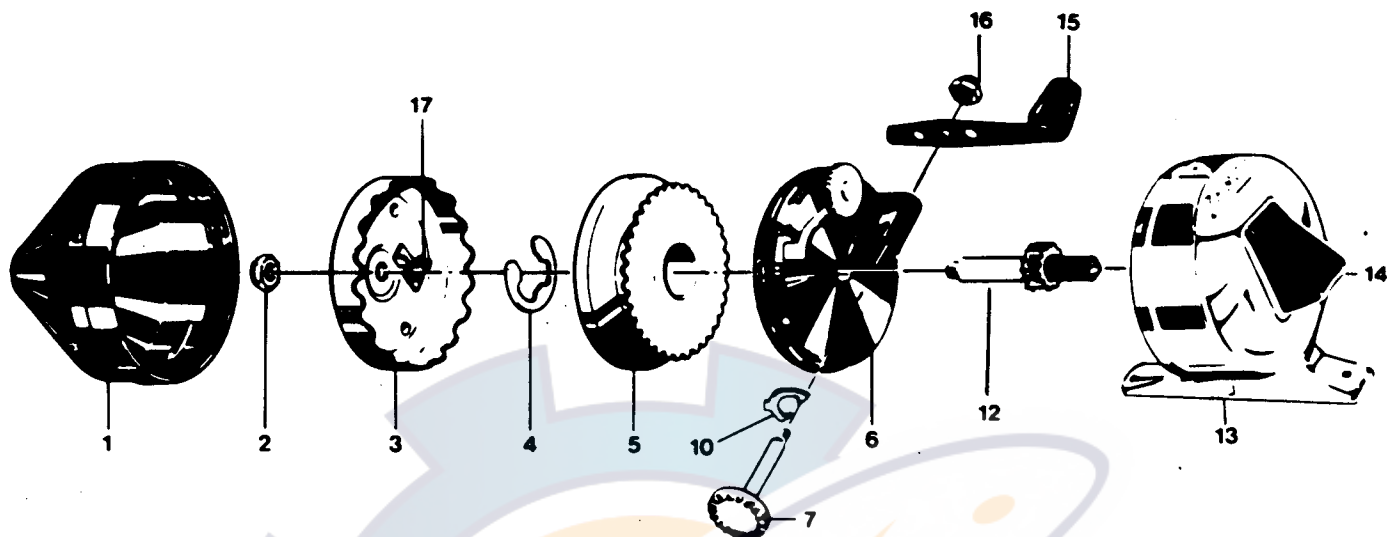

# ZEBCO 404

Key No.	Part No.	Description	Price
1	EZ324-8	FRONT COVER S/A	2.32
2	JZ006	SPINNER HEAD NUT	.44
3	EZ310	SPINNER HEAD SUB ASSEMBLY	2.70
4	XZ034	SPOOL CLIP	.33
5	EZ021	SPOOL	1.66
5	EZ321-15P	SPOOL/15# PREM MONO LINE	3.25
6	EZ308	CRANKGEAR W/PAWL	1.78
7	EZ301	BODY S/A	2.76
10	EZ014	PAWL ACTUATOR	.44
12	EZ315	CENTER SHAFT SUB-ASSEMBLY	2.43
13	EZ323-7A	LT. GRAY BACK COVER	2.98
14	XZ009-2	THUMB STOP BLACK	.62
15	EZ318-5	CRANK HANDLE S/A	1.77
16	AZ003	CRANK NUT	.56
17	EZ027	SPINNERHEAD SPRING	.33