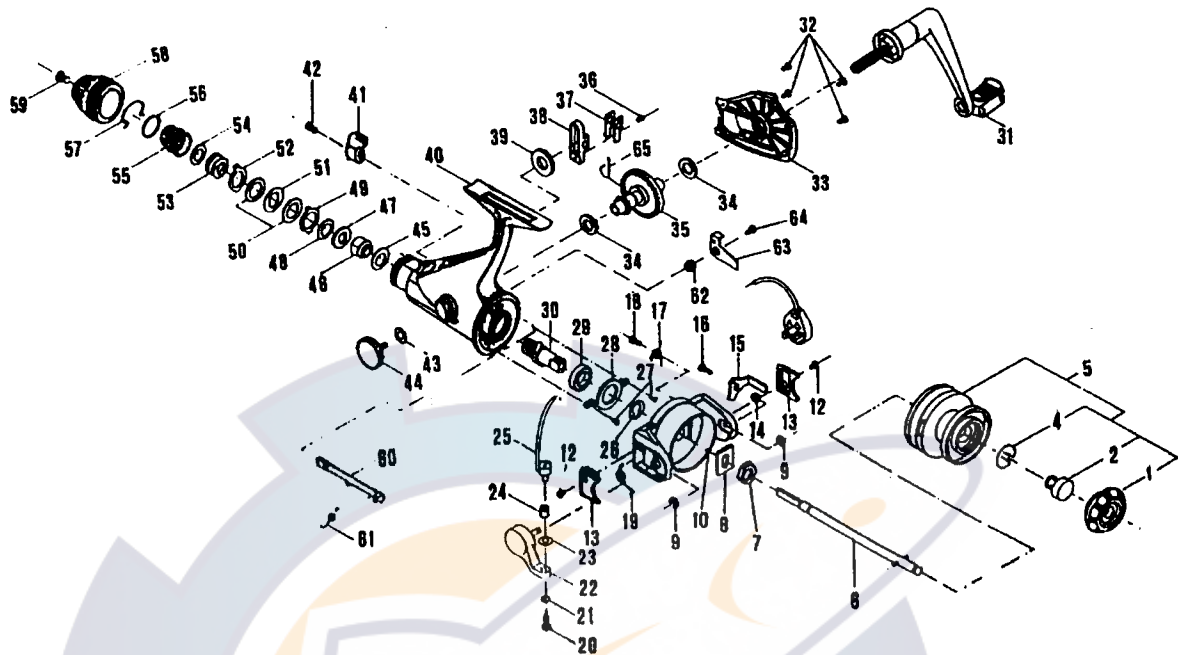

BROWNING

Spinning - 6000 Series

6006 / 6010 / 6012 / 6015 PARTS LIST

| KEY PART NUMBER BY MODEL NO. | KEY PART NUMBER BY MODEL | | | | DESCRIPTION | PRICE | KEY PART NUMBER BY MODEL NO. | KEY PART NUMBER BY MODEL | | | | DESCRIPTION | PRICE |
|------------------------------|--------------------------|---------|---------|---------|-------------------|-------|------------------------------|--------------------------|---------|---------|---------|---------------------|-------|
| | 6006 | 6010 | 6012 | 6015 | | | | 6006 | 6010 | 6012 | 6015 | | |
| 1 | P306390 | - | P306386 | - | SPOOL CAP | 1.70 | 34 | P306382 | - | - | - | BUSHING | 1.00 |
| 2 | P306377 | - | - | - | PUSH BUTTON | 0.80 | 35 | P306268 | - | P306269 | - | MAIN GEAR | 4.70 |
| 3 | P306383 | - | - | - | WASHER | 0.70 | 36 | P306319 | - | P306310 | - | RETNG PLTE SCRWB | 0.70 |
| 4 | P306345 | - | P306350 | - | RETAINING SPRING | 0.70 | 37 | P306385 | - | P306384 | - | RETNG PLTE | 0.70 |
| 5 | S630034 | - | S630036 | S630037 | SPOOL ASSY. | 5.50 | 38 | P306281 | - | P306280 | - | OSCLTNG SLIDER | 1.35 |
| 6 | P306285 | P306289 | P306284 | - | MAIN SHAFT ASSY. | 2.70 | 39 | P306278 | P306279 | P306277 | P306276 | OSCLTNG GEAR | 1.35 |
| 7 | P306306 | - | - | - | ROTOR RETING. NUT | 0.70 | 40 | P306225 | P306226 | P306230 | P306231 | MAIN BODY | 14.00 |
| 8 | P306302 | - | - | - | WASHER | 0.70 | 41 | P306299 | - | P306301 | - | ANTI-RVSE LVR | 1.35 |
| 9 | P306395 | P306394 | - | - | RETAINING RING | 0.70 | 42 | P306313 | - | - | - | SCREW | 0.70 |
| 10 | P306262 | P306264 | P306258 | P306260 | ROTOR | 8.70 | 43 | P306334 | - | - | - | RETNG WASHER | 0.35 |
| 11 | - | - | - | - | - | - | 44 | P306307 | - | - | - | HNDLE RETNG SCREW | 0.90 |
| 12 | P306312 | - | - | - | COVER SCREW | 0.70 | 45 | P306325 | - | P306331 | - | DRAG WASHER | 0.70 |
| 13 | P306393 | - | P306389 | - | COVER | 1.35 | 46 | P306290 | - | P306305 | - | CLICK GEAR | 0.70 |
| 14 | P306303 | - | P306304 | - | BL ARM LVR WSHR | 0.70 | 47 | - | - | - | - | - | - |
| 15 | P306297 | P306298 | P306296 | P306295 | BAIL ARM LEVER | 1.35 | 48 | P306325 | - | P306332 | - | DRAG WASHER | 0.70 |
| 16 | P306313 | - | - | - | BL ARM LVR SCRWB | 0.70 | 49 | P306326 | - | - | - | DRAG WASHER | 0.70 |
| 17 | P306353 | P306354 | P306346 | - | BL ARM LVR SPRNG | 0.70 | 50 | P306327 | - | - | - | DRAG WASHER | 0.70 |
| 18 | P306311 | - | - | - | SCREW | 0.70 | 51 | P306328 | - | P306330 | - | DRAG WASHER | 0.70 |
| 19 | P306344 | - | - | - | BAIL ARM SPRING | 0.70 | 52 | P306326 | - | P306331 | - | DRAG WASHER | 0.70 |
| 20 | P306322 | - | - | - | LNE ROLLER SCRWB | 0.70 | 53 | P306349 | - | P306351 | - | DRAG SPRING | 0.90 |
| 21 | - | - | - | - | - | - | 54 | P306329 | - | P306335 | - | SPRING WASHER | 0.70 |
| 22 | P306294 | - | - | - | BAIL ARM CAM | 1.15 | 55 | P306308 | - | - | - | DRAG CNTRL SCREW | 0.90 |
| 23 | P306383 | - | P306338 | - | WASHER | 0.70 | 56 | P306336 | - | - | - | WASHER | 0.70 |
| 24 | P306323 | - | - | - | LNE ROLLER | 1.35 | 57 | P306348 | - | P306352 | - | RETAINING RING | - |
| 25 | P306360 | P306362 | P306356 | P306358 | BAIL ARM ASSY. | 2.80 | 58 | P306372 | - | P306374 | - | DRAG KNOB | 1.35 |
| 26 | P306340 | - | P306337 | - | WASHER | 0.70 | 59 | P306316 | - | - | - | SCREW | 0.70 |
| 27 | P306315 | - | - | - | BRING HLDR SCRWB | 0.70 | 60 | P306292 | - | P306291 | - | ANTI-RVRS LVR SHFT | 1.50 |
| 28 | P306084 | - | P306363 | - | BRING HOLDER | 0.70 | 61 | P306342 | - | - | - | ANTI-RVRS SPRING | 0.70 |
| 29 | P306380 | - | P306379 | - | BALL BEARING | 8.55 | 62 | P306337 | - | - | - | WASHER | 0.70 |
| 30 | P306272 | - | P306271 | - | PINION GEAR | 4.15 | 63 | P306375 | - | P306376 | - | ANTI-RVRS CLAW | 0.70 |
| 31 | P306267 | - | P306266 | - | HANDLE ASSY. | 6.15 | 64 | P306397 | P306313 | - | - | ANTI-RVSE CLW SCRWB | 0.70 |
| 32 | P306314 | - | - | - | SIDE PLTE SCRWB | 0.70 | 65 | P306343 | - | P306347 | - | ANTI-RVSE CLW SPNG | 0.70 |
| 33 | P306242 | P306243 | P306247 | P306248 | SIDE PLATE | 6.00 | | | | | | | |