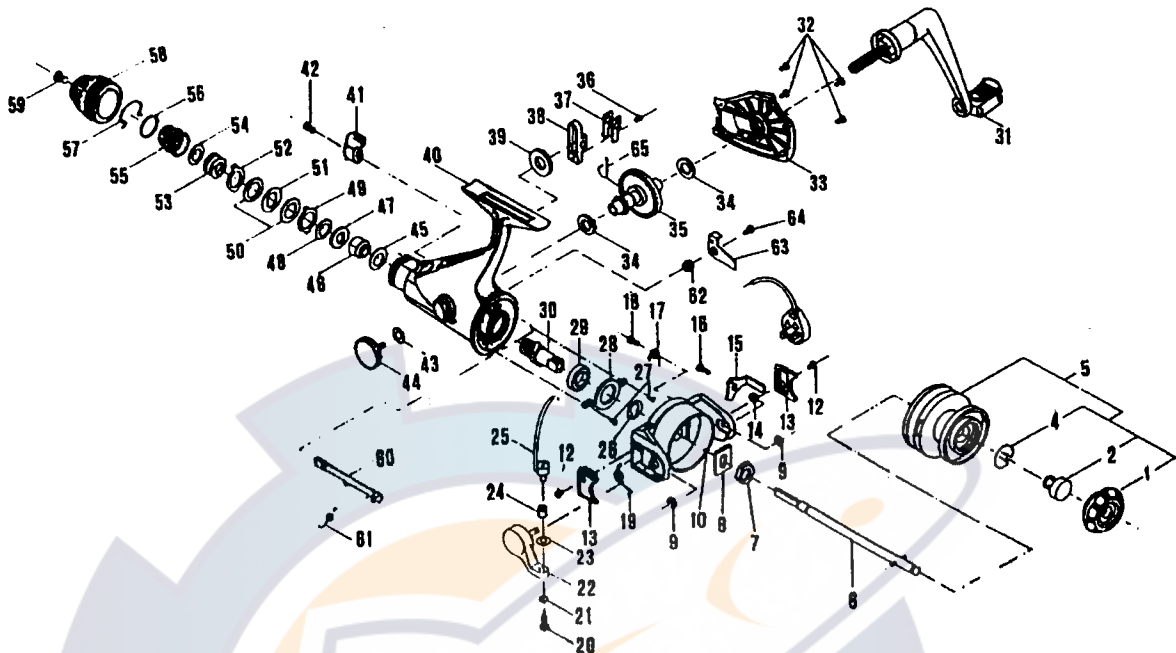

BROWNING

Spinning - 6000 Series

6006 / 6010 / 6012 / 6015 PARTS LIST

| KEY PART NUMBER BY MODEL NO. | KEY PART NUMBER BY MODEL | | | | DESCRIPTION | PRICE | KEY PART NUMBER BY MODEL NO. | KEY PART NUMBER BY MODEL | | | | DESCRIPTION | PRICE |
|------------------------------|--------------------------|---------|---------|---------|-------------------|-------|------------------------------|--------------------------|---------|---------|---------|---------------------|-------|
| | 6006 | 6010 | 6012 | 6015 | | | | 6006 | 6010 | 6012 | 6015 | | |
| 1 | P306390 | - | P306386 | - | SPOOL CAP | 1.70 | 34 | P306382 | - | - | - | BUSHING | 1.00 |
| 2 | P306377 | - | - | - | PUSH BUTTON | 0.80 | 35 | P306268 | - | P306269 | - | MAIN GEAR | 4.70 |
| 3 | P306383 | - | - | - | WASHER | 0.70 | 36 | P306319 | - | P306310 | - | RETNG PLTE SCRWB | 0.70 |
| 4 | P306345 | - | P306350 | - | RETAINING SPRING | 0.70 | 37 | P306385 | - | P306384 | - | RETNG PLTE | 0.70 |
| 5 | S830034 | - | S830036 | S830037 | SPOOL ASSY. | 5.50 | 38 | P306281 | - | P306280 | - | OSCLTNG SLIDER | 1.35 |
| 6 | P306285 | P306289 | P306284 | - | MAIN SHAFT ASSY. | 2.70 | 39 | P306278 | P306279 | P306277 | P306276 | OSCLTNG GEAR | 1.35 |
| 7 | P306306 | - | - | - | ROTOR RETING. NUT | 0.70 | 40 | P306225 | P306226 | P306230 | P306231 | MAIN BODY | 14.00 |
| 8 | P306302 | - | - | - | WASHER | 0.70 | 41 | P306299 | - | P306301 | - | ANTI-REVSE LVR | 1.35 |
| 9 | P306395 | P306394 | - | - | RETAINING RING | 0.70 | 42 | P306313 | - | - | - | SCREW | 0.70 |
| 10 | P306262 | P306264 | P306258 | P306260 | ROTOR | 8.70 | 43 | P306334 | - | - | - | RETNG WASHER | 0.35 |
| 11 | - | - | - | - | - | - | 44 | P306307 | - | - | - | HNDLE RETNG SCREW | 0.90 |
| 12 | P306312 | - | - | - | COVER SCREW | 0.70 | 45 | P306325 | - | P306331 | - | DRAG WASHER | 0.70 |
| 13 | P306393 | - | P306389 | - | COVER | 1.35 | 46 | P306290 | - | P306305 | - | CLICK GEAR | 0.70 |
| 14 | P306303 | - | P306304 | - | BL ARM LVR WSHR | 0.70 | 47 | - | - | - | - | - | - |
| 15 | P306297 | P306298 | P306296 | P306295 | BAIL ARM LEVER | 1.35 | 48 | P306325 | - | P306332 | - | DRAG WASHER | 0.70 |
| 16 | P306313 | - | - | - | BL ARM LVR SCRWB | 0.70 | 49 | P306326 | - | - | - | DRAG WASHER | 0.70 |
| 17 | P306353 | P306354 | P306346 | - | BL ARM LVR SPRNG | 0.70 | 50 | P306327 | - | - | - | DRAG WASHER | 0.70 |
| 18 | P306311 | - | - | - | SCREW | 0.70 | 51 | P306328 | - | P306330 | - | DRAG WASHER | 0.70 |
| 19 | P306344 | - | - | - | BAIL ARM SPRING | 0.70 | 52 | P306326 | - | P306331 | - | DRAG WASHER | 0.70 |
| 20 | P306322 | - | - | - | LNE ROLLER SCRWB | 0.70 | 53 | P306349 | - | P306351 | - | DRAG SPRING | 0.90 |
| 21 | - | - | - | - | - | - | 54 | P306329 | - | P306335 | - | SPRING WASHER | 0.70 |
| 22 | P306294 | - | - | - | BAIL ARM CAM | 1.15 | 55 | P306308 | - | - | - | DRAG CNTRL SCREW | 0.90 |
| 23 | P306383 | - | P306338 | - | WASHER | 0.70 | 56 | P306336 | - | - | - | WASHER | 0.70 |
| 24 | P306323 | - | - | - | LNE ROLLER | 1.35 | 57 | P306348 | - | P306352 | - | RETAINING RING | - |
| 25 | P306360 | P306362 | P306356 | P306358 | BAIL ARM ASSY. | 2.80 | 58 | P306372 | - | P306374 | - | DRAG KNOB | 1.35 |
| 26 | P306340 | - | P306337 | - | WASHER | 0.70 | 59 | P306316 | - | - | - | SCREW | 0.70 |
| 27 | P306315 | - | - | - | BRING HLDR SCRWB | 0.70 | 60 | P306292 | - | P306291 | - | ANTI-RVRSE LVR SHFT | 1.50 |
| 28 | P306084 | - | P306363 | - | BRING HOLDER | 0.70 | 61 | P306342 | - | - | - | ANTI-RVRSE SPRING | 0.70 |
| 29 | P306380 | - | P306379 | - | BALL BEARING | 8.55 | 62 | P306337 | - | - | - | WASHER | 0.70 |
| 30 | P306272 | - | P306271 | - | PINION GEAR | 4.15 | 63 | P306375 | - | P306376 | - | ANTI-RVRSE CLAW | 0.70 |
| 31 | P306267 | - | P306266 | - | HANDLE ASSY. | 6.15 | 64 | P306397 | P306313 | - | - | ANTI-RVSE CLW SCRWB | 0.70 |
| 32 | P306314 | - | - | - | SIDE PLTE SCRWB | 0.70 | 65 | P306343 | - | P306347 | - | ANTI-RVSE CLW SPNG | 0.70 |
| 33 | P306242 | P306243 | P306247 | P306248 | SIDE PLATE | 6.00 | | | | | | | |