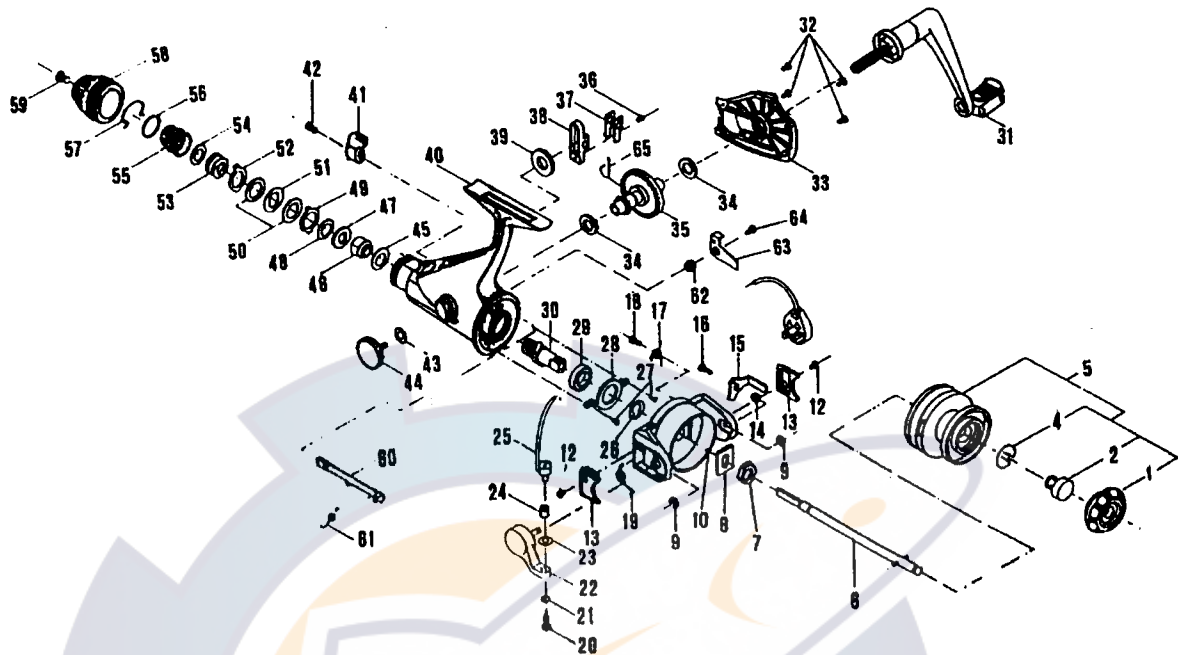

BROWNING

Spinning - 6000 Series

6006 / 6010 / 6012 / 6015 PARTS LIST

KEY PART NUMBER BY MODEL NO.	KEY PART NUMBER BY MODEL				DESCRIPTION	PRICE	KEY PART NUMBER BY MODEL NO.	KEY PART NUMBER BY MODEL				DESCRIPTION	PRICE
	6006	6010	6012	6015				6006	6010	6012	6015		
1	P306390	-	P306386	-	SPOOL CAP	1.70	34	P306382	-	-	-	BUSHING	1.00
2	P306377	-	-	-	PUSH BUTTON	0.80	35	P306268	-	P306269	-	MAIN GEAR	4.70
3	P306383	-	-	-	WASHER	0.70	36	P306319	-	P306310	-	RETNG PLTE SCRWB	0.70
4	P306345	-	P306350	-	RETAINING SPRING	0.70	37	P306385	-	P306384	-	RETNG PLTE	0.70
5	S630034	-	S630036	S630037	SPOOL ASSY.	5.50	38	P306281	-	P306280	-	OSCLTNG SLIDER	1.35
6	P306285	P306289	P306284	-	MAIN SHAFT ASSY.	2.70	39	P306278	P306279	P306277	P306276	OSCLTNG GEAR	1.35
7	P306306	-	-	-	ROTOR RETING. NUT	0.70	40	P306225	P306226	P306230	P306231	MAIN BODY	14.00
8	P306302	-	-	-	WASHER	0.70	41	P306299	-	P306301	-	ANTI-RVSE LVR	1.35
9	P306395	P306394	-	-	RETAINING RING	0.70	42	P306313	-	-	-	SCREW	0.70
10	P306262	P306264	P306258	P306260	ROTOR	8.70	43	P306334	-	-	-	RETNG WASHER	0.35
11	-	-	-	-	-	-	44	P306307	-	-	-	HNDLE RETNG SCREW	0.90
12	P306312	-	-	-	COVER SCREW	0.70	45	P306325	-	P306331	-	DRAG WASHER	0.70
13	P306393	-	P306389	-	COVER	1.35	46	P306290	-	P306305	-	CLICK GEAR	0.70
14	P306303	-	P306304	-	BL ARM LVR WSHR	0.70	47	-	-	-	-	-	-
15	P306297	P306298	P306296	P306295	BAIL ARM LEVER	1.35	48	P306325	-	P306332	-	DRAG WASHER	0.70
16	P306313	-	-	-	BL ARM LVR SCRWB	0.70	49	P306326	-	-	-	DRAG WASHER	0.70
17	P306353	P306354	P306346	-	BL ARM LVR SPRNG	0.70	50	P306327	-	-	-	DRAG WASHER	0.70
18	P306311	-	-	-	SCREW	0.70	51	P306328	-	P306330	-	DRAG WASHER	0.70
19	P306344	-	-	-	BAIL ARM SPRING	0.70	52	P306326	-	P306331	-	DRAG WASHER	0.70
20	P306322	-	-	-	LNE ROLLER SCRWB	0.70	53	P306349	-	P306351	-	DRAG SPRING	0.90
21	-	-	-	-	-	-	54	P306329	-	P306335	-	SPRING WASHER	0.70
22	P306294	-	-	-	BAIL ARM CAM	1.15	55	P306308	-	-	-	DRAG CNTRL SCREW	0.90
23	P306383	-	P306338	-	WASHER	0.70	56	P306336	-	-	-	WASHER	0.70
24	P306323	-	-	-	LNE ROLLER	1.35	57	P306348	-	P306352	-	RETAINING RING	-
25	P306360	P306362	P306356	P306358	BAIL ARM ASSY.	2.80	58	P306372	-	P306374	-	DRAG KNOB	1.35
26	P306340	-	P306337	-	WASHER	0.70	59	P306316	-	-	-	SCREW	0.70
27	P306315	-	-	-	BRING HLDR SCRWB	0.70	60	P306292	-	P306291	-	ANTI-RVRS LVR SHFT	1.50
28	P306084	-	P306363	-	BRING HOLDER	0.70	61	P306342	-	-	-	ANTI-RVRS SPRING	0.70
29	P306380	-	P306379	-	BALL BEARING	8.55	62	P306337	-	-	-	WASHER	0.70
30	P306272	-	P306271	-	PINION GEAR	4.15	63	P306375	-	P306376	-	ANTI-RVRS CLAW	0.70
31	P306267	-	P306266	-	HANDLE ASSY.	6.15	64	P306397	P306313	-	-	ANTI-RVSE CLW SCRWB	0.70
32	P306314	-	-	-	SIDE PLTE SCRWB	0.70	65	P306343	-	P306347	-	ANTI-RVSE CLW SPNG	0.70
33	P306242	P306243	P306247	P306248	SIDE PLATE	6.00							