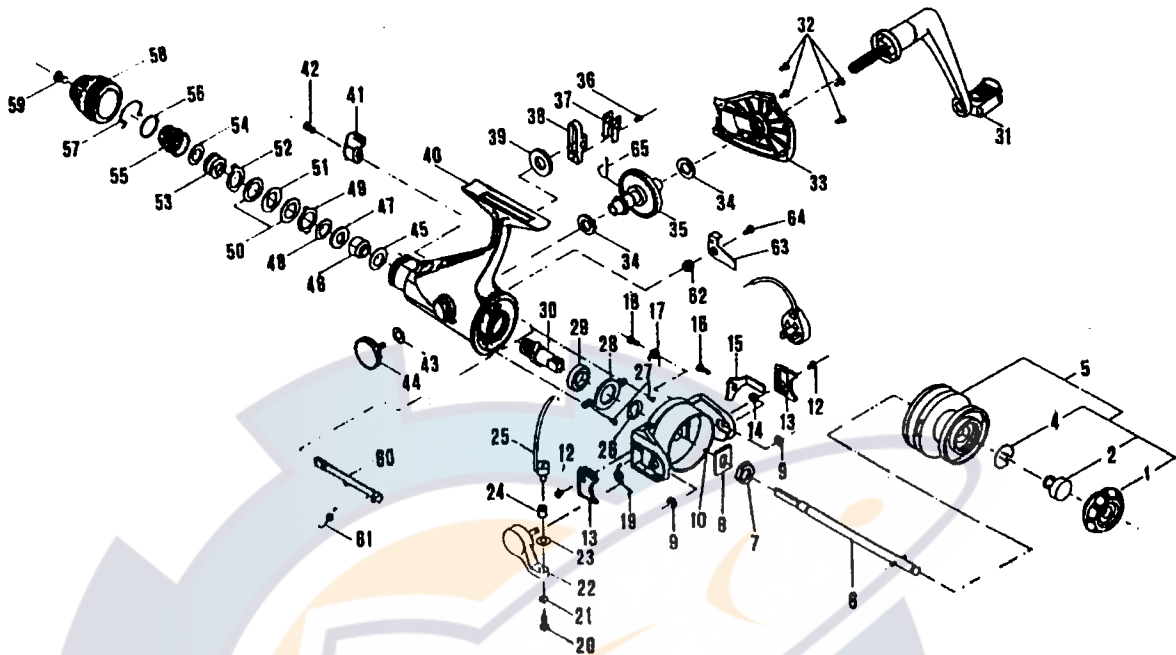

BROWNING

Spinning - 6000 Series

6006 / 6010 / 6012 / 6015 PARTS LIST

KEY PART NUMBER BY MODEL NO.	KEY PART NUMBER BY MODEL				DESCRIPTION	PRICE	KEY PART NUMBER BY MODEL NO.	KEY PART NUMBER BY MODEL				DESCRIPTION	PRICE
	6006	6010	6012	6015				6006	6010	6012	6015		
1	P306390	-	P306386	-	SPOOL CAP	1.70	34	P306382	-	-	-	BUSHING	1.00
2	P306377	-	-	-	PUSH BUTTON	0.80	35	P306268	-	P306269	-	MAIN GEAR	4.70
3	P306383	-	-	-	WASHER	0.70	36	P306319	-	P306310	-	RETNG PLTE SCRWB	0.70
4	P306345	-	P306350	-	RETAINING SPRING	0.70	37	P306385	-	P306384	-	RETNG PLTE	0.70
5	S630034	-	S630036	S630037	SPOOL ASSY.	5.50	38	P306281	-	P306280	-	OSCLTNG SLIDER	1.35
6	P306285	P306289	P306284	-	MAIN SHAFT ASSY.	2.70	39	P306278	P306279	P306277	P306276	OSCLTNG GEAR	1.35
7	P306306	-	-	-	ROTOR RETING. NUT	0.70	40	P306225	P306226	P306230	P306231	MAIN BODY	14.00
8	P306302	-	-	-	WASHER	0.70	41	P306299	-	P306301	-	ANTI-REVSE LVR	1.35
9	P306395	P306394	-	-	RETAINING RING	0.70	42	P306313	-	-	-	SCREW	0.70
10	P306262	P306264	P306258	P306260	ROTOR	8.70	43	P306334	-	-	-	RETNG WASHER	0.35
11	-	-	-	-	-	-	44	P306307	-	-	-	HNDLE RETNG SCREW	0.90
12	P306312	-	-	-	COVER SCREW	0.70	45	P306325	-	P306331	-	DRAG WASHER	0.70
13	P306393	-	P306389	-	COVER	1.35	46	P306290	-	P306305	-	CLICK GEAR	0.70
14	P306303	-	P306304	-	BL ARM LVR WSHR	0.70	47	-	-	-	-	-	-
15	P306297	P306298	P306296	P306295	BAIL ARM LEVER	1.35	48	P306325	-	P306332	-	DRAG WASHER	0.70
16	P306313	-	-	-	BL ARM LVR SCRWB	0.70	49	P306326	-	-	-	DRAG WASHER	0.70
17	P306353	P306354	P306346	-	BL ARM LVR SPRNG	0.70	50	P306327	-	-	-	DRAG WASHER	0.70
18	P306311	-	-	-	SCREW	0.70	51	P306328	-	P306330	-	DRAG WASHER	0.70
19	P306344	-	-	-	BAIL ARM SPRING	0.70	52	P306326	-	P306331	-	DRAG WASHER	0.70
20	P306322	-	-	-	LNE ROLLER SCRWB	0.70	53	P306349	-	P306351	-	DRAG SPRING	0.90
21	-	-	-	-	-	-	54	P306329	-	P306335	-	SPRING WASHER	0.70
22	P306294	-	-	-	BAIL ARM CAM	1.15	55	P306308	-	-	-	DRAG CNTRL SCREW	0.90
23	P306383	-	P306338	-	WASHER	0.70	56	P306336	-	-	-	WASHER	0.70
24	P306323	-	-	-	LNE ROLLER	1.35	57	P306348	-	P306352	-	RETAINING RING	-
25	P306360	P306362	P306356	P306358	BAIL ARM ASSY.	2.80	58	P306372	-	P306374	-	DRAG KNOB	1.35
26	P306340	-	P306337	-	WASHER	0.70	59	P306316	-	-	-	SCREW	0.70
27	P306315	-	-	-	BRING HLDR SCRWB	0.70	60	P306292	-	P306291	-	ANTI-RVRSE LVR SHFT	1.50
28	P306084	-	P306363	-	BRING HOLDER	0.70	61	P306342	-	-	-	ANTI-RVRSE SPRING	0.70
29	P306380	-	P306379	-	BALL BEARING	8.55	62	P306337	-	-	-	WASHER	0.70
30	P306272	-	P306271	-	PINION GEAR	4.15	63	P306375	-	P306376	-	ANTI-RVRSE CLAW	0.70
31	P306267	-	P306266	-	HANDLE ASSY.	6.15	64	P306397	P306313	-	-	ANTI-RVSE CLW SCRWB	0.70
32	P306314	-	-	-	SIDE PLTE SCRWB	0.70	65	P306343	-	P306347	-	ANTI-RVSE CLW SPNG	0.70
33	P306242	P306243	P306247	P306248	SIDE PLATE	6.00							