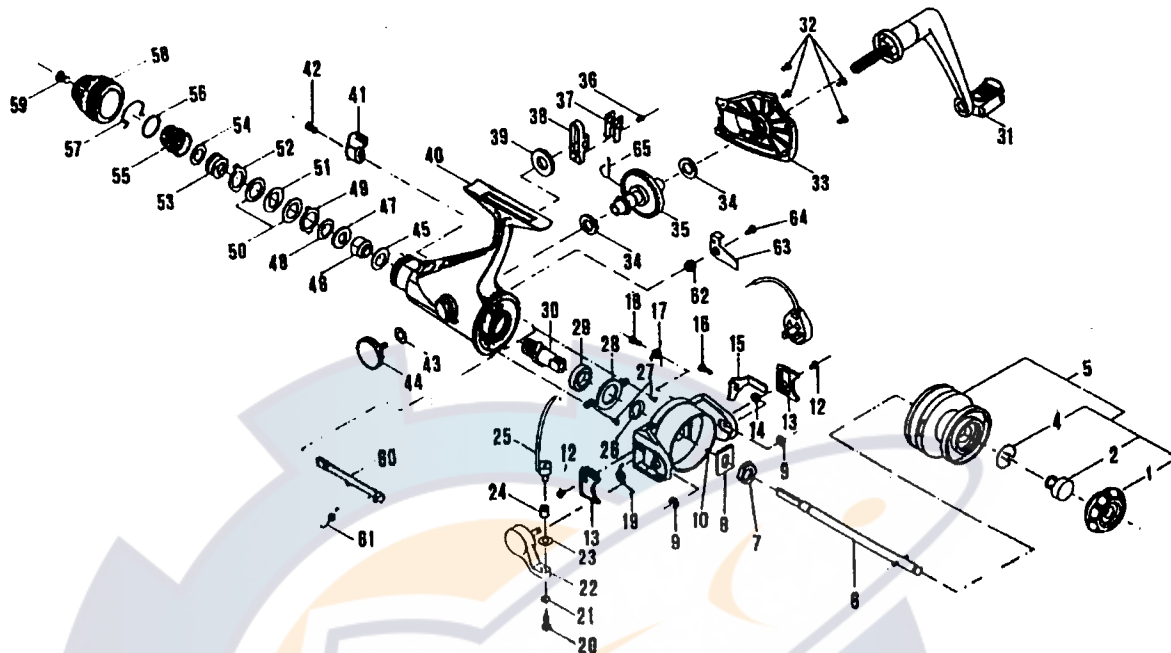

BROWNING

Spinning - 6000 Series

6006 / 6010 / 6012 / 6015 PARTS LIST

| KEY PART NUMBER BY MODEL NO. | KEY PART NUMBER BY MODEL | | | | DESCRIPTION | PRICE | KEY PART NUMBER BY MODEL NO. | KEY PART NUMBER BY MODEL | | | | DESCRIPTION | PRICE |
|------------------------------|--------------------------|---------|---------|---------|-------------------|-------|------------------------------|--------------------------|---------|---------|---------|---------------------|-------|
| | 6006 | 6010 | 6012 | 6015 | | | | 6006 | 6010 | 6012 | 6015 | | |
| 1 | P306390 | - | P306386 | - | SPOOL CAP | 1.70 | 34 | P306382 | - | - | - | BUSHING | 1.00 |
| 2 | P306377 | - | - | - | PUSH BUTTON | 0.80 | 35 | P306268 | - | P306269 | - | MAIN GEAR | 4.70 |
| 3 | P306383 | - | - | - | WASHER | 0.70 | 36 | P306319 | - | P306310 | - | RETNG PLTE SCRWB | 0.70 |
| 4 | P306345 | - | P306350 | - | RETAINING SPRING | 0.70 | 37 | P306385 | - | P306384 | - | RETNG PLTE | 0.70 |
| 5 | S830034 | - | S830036 | S830037 | SPOOL ASSY. | 5.50 | 38 | P306281 | - | P306280 | - | OSCLTNG SLIDER | 1.35 |
| 6 | P306285 | P306289 | P306284 | - | MAIN SHAFT ASSY. | 2.70 | 39 | P306278 | P306279 | P306277 | P306276 | OSCLTNG GEAR | 1.35 |
| 7 | P306306 | - | - | - | ROTOR RETING. NUT | 0.70 | 40 | P306225 | P306226 | P306230 | P306231 | MAIN BODY | 14.00 |
| 8 | P306302 | - | - | - | WASHER | 0.70 | 41 | P306299 | - | P306301 | - | ANTI-RVSE LVR | 1.35 |
| 9 | P306395 | P306394 | - | - | RETAINING RING | 0.70 | 42 | P306313 | - | - | - | SCREW | 0.70 |
| 10 | P306262 | P306264 | P306258 | P306260 | ROTOR | 8.70 | 43 | P306334 | - | - | - | RETNG WASHER | 0.35 |
| 11 | - | - | - | - | - | - | 44 | P306307 | - | - | - | HNDLE RETNG SCREW | 0.90 |
| 12 | P306312 | - | - | - | COVER SCREW | 0.70 | 45 | P306325 | - | P306331 | - | DRAG WASHER | 0.70 |
| 13 | P306393 | - | P306389 | - | COVER | 1.35 | 46 | P306290 | - | P306305 | - | CLICK GEAR | 0.70 |
| 14 | P306303 | - | P306304 | - | BL ARM LVR WSHR | 0.70 | 47 | - | - | - | - | - | - |
| 15 | P306297 | P306298 | P306296 | P306295 | BAIL ARM LEVER | 1.35 | 48 | P306325 | - | P306332 | - | DRAG WASHER | 0.70 |
| 16 | P306313 | - | - | - | BL ARM LVR SCRWB | 0.70 | 49 | P306326 | - | - | - | DRAG WASHER | 0.70 |
| 17 | P306353 | P306354 | P306346 | - | BL ARM LVR SPRNG | 0.70 | 50 | P306327 | - | - | - | DRAG WASHER | 0.70 |
| 18 | P306311 | - | - | - | SCREW | 0.70 | 51 | P306328 | - | P306330 | - | DRAG WASHER | 0.70 |
| 19 | P306344 | - | - | - | BAIL ARM SPRING | 0.70 | 52 | P306326 | - | P306331 | - | DRAG WASHER | 0.70 |
| 20 | P306322 | - | - | - | LNE ROLLER SCRWB | 0.70 | 53 | P306349 | - | P306351 | - | DRAG SPRING | 0.90 |
| 21 | - | - | - | - | - | - | 54 | P306329 | - | P306335 | - | SPRING WASHER | 0.70 |
| 22 | P306294 | - | - | - | BAIL ARM CAM | 1.15 | 55 | P306308 | - | - | - | DRAG CNTRL SCREW | 0.90 |
| 23 | P306383 | - | P306338 | - | WASHER | 0.70 | 56 | P306336 | - | - | - | WASHER | 0.70 |
| 24 | P306323 | - | - | - | LNE ROLLER | 1.35 | 57 | P306348 | - | P306352 | - | RETAINING RING | - |
| 25 | P306360 | P306362 | P306356 | P306358 | BAIL ARM ASSY. | 2.80 | 58 | P306372 | - | P306374 | - | DRAG KNOB | 1.35 |
| 26 | P306340 | - | P306337 | - | WASHER | 0.70 | 59 | P306316 | - | - | - | SCREW | 0.70 |
| 27 | P306315 | - | - | - | BRING HLDR SCRWB | 0.70 | 60 | P306292 | - | P306291 | - | ANTI-RVRSE LVR SHFT | 1.50 |
| 28 | P306084 | - | P306363 | - | BRING HOLDER | 0.70 | 61 | P306342 | - | - | - | ANTI-RVRSE SPRING | 0.70 |
| 29 | P306380 | - | P306379 | - | BALL BEARING | 8.55 | 62 | P306337 | - | - | - | WASHER | 0.70 |
| 30 | P306272 | - | P306271 | - | PINION GEAR | 4.15 | 63 | P306375 | - | P306376 | - | ANTI-RVRSE CLAW | 0.70 |
| 31 | P306267 | - | P306266 | - | HANDLE ASSY. | 6.15 | 64 | P306397 | P306313 | - | - | ANTI-RVSE CLW SCRWB | 0.70 |
| 32 | P306314 | - | - | - | SIDE PLTE SCRWB | 0.70 | 65 | P306343 | - | P306347 | - | ANTI-RVSE CLW SPNG | 0.70 |
| 33 | P306242 | P306243 | P306247 | P306248 | SIDE PLATE | 6.00 | | | | | | | |