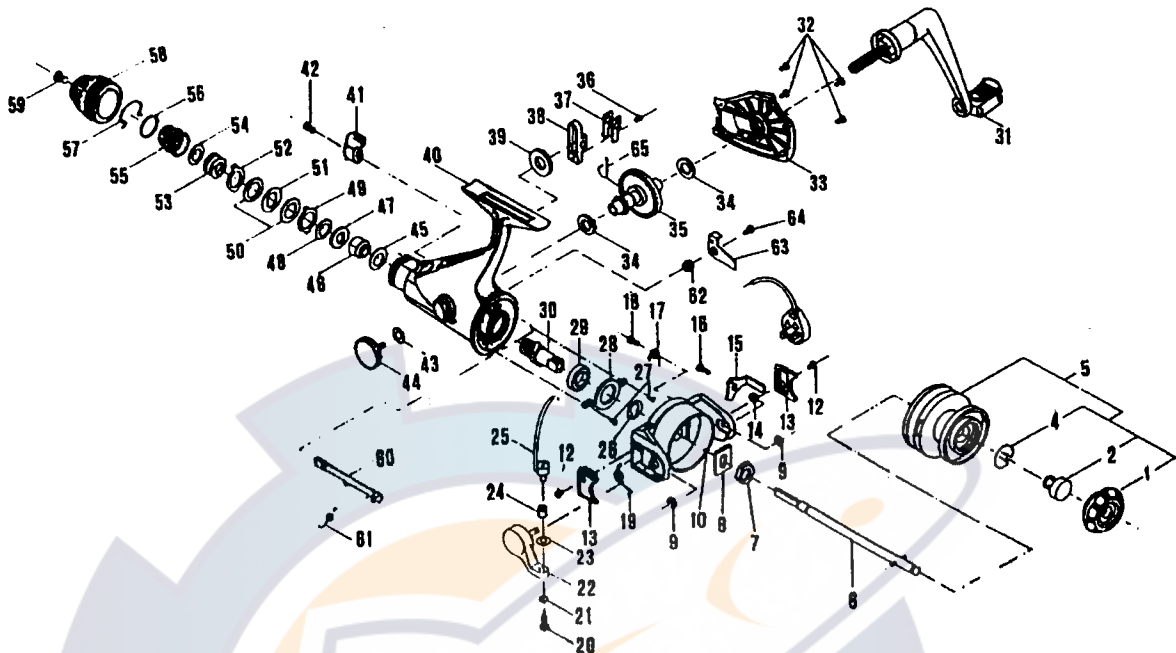

BROWNING

Spinning - 6000 Series

6006 / 6010 / 6012 / 6015 PARTS LIST

| KEY PART NUMBER BY MODEL NO. | KEY PART NUMBER BY MODEL | | | | DESCRIPTION | PRICE | KEY PART NUMBER BY MODEL NO. | KEY PART NUMBER BY MODEL | | | | DESCRIPTION | PRICE |
|------------------------------|--------------------------|---------|---------|---------|-------------------|-------|------------------------------|--------------------------|---------|---------|---------|---------------------|-------|
| | 6006 | 6010 | 6012 | 6015 | | | | 6006 | 6010 | 6012 | 6015 | | |
| 1 | P306390 | - | P306386 | - | SPOOL CAP | 1.70 | 34 | P306382 | - | - | - | BUSHING | 1.00 |
| 2 | P306377 | - | - | - | PUSH BUTTON | 0.80 | 35 | P306268 | - | P306269 | - | MAIN GEAR | 4.70 |
| 3 | P306383 | - | - | - | WASHER | 0.70 | 36 | P306319 | - | P306310 | - | RETNG PLTE SCRWB | 0.70 |
| 4 | P306345 | - | P306350 | - | RETAINING SPRING | 0.70 | 37 | P306385 | - | P306384 | - | RETNG PLTE | 0.70 |
| 5 | S630034 | - | S630036 | S630037 | SPOOL ASSY. | 5.50 | 38 | P306281 | - | P306280 | - | OSCLTNG SLIDER | 1.35 |
| 6 | P306285 | P306289 | P306284 | - | MAIN SHAFT ASSY. | 2.70 | 39 | P306278 | P306279 | P306277 | P306276 | OSCLTNG GEAR | 1.35 |
| 7 | P306306 | - | - | - | ROTOR RETING. NUT | 0.70 | 40 | P306225 | P306226 | P306230 | P306231 | MAIN BODY | 14.00 |
| 8 | P306302 | - | - | - | WASHER | 0.70 | 41 | P306299 | - | P306301 | - | ANTI-REVSE LVR | 1.35 |
| 9 | P306395 | P306394 | - | - | RETAINING RING | 0.70 | 42 | P306313 | - | - | - | SCREW | 0.70 |
| 10 | P306262 | P306264 | P306258 | P306260 | ROTOR | 8.70 | 43 | P306334 | - | - | - | RETNG WASHER | 0.35 |
| 11 | - | - | - | - | - | - | 44 | P306307 | - | - | - | HNDLE RETNG SCREW | 0.90 |
| 12 | P306312 | - | - | - | COVER SCREW | 0.70 | 45 | P306325 | - | P306331 | - | DRAG WASHER | 0.70 |
| 13 | P306393 | - | P306389 | - | COVER | 1.35 | 46 | P306290 | - | P306305 | - | CLICK GEAR | 0.70 |
| 14 | P306303 | - | P306304 | - | BL ARM LVR WSHR | 0.70 | 47 | - | - | - | - | - | - |
| 15 | P306297 | P306298 | P306296 | P306295 | BAIL ARM LEVER | 1.35 | 48 | P306325 | - | P306332 | - | DRAG WASHER | 0.70 |
| 16 | P306313 | - | - | - | BL ARM LVR SCRWB | 0.70 | 49 | P306326 | - | - | - | DRAG WASHER | 0.70 |
| 17 | P306353 | P306354 | P306346 | - | BL ARM LVR SPRNG | 0.70 | 50 | P306327 | - | - | - | DRAG WASHER | 0.70 |
| 18 | P306311 | - | - | - | SCREW | 0.70 | 51 | P306328 | - | P306330 | - | DRAG WASHER | 0.70 |
| 19 | P306344 | - | - | - | BAIL ARM SPRING | 0.70 | 52 | P306326 | - | P306331 | - | DRAG WASHER | 0.70 |
| 20 | P306322 | - | - | - | LNE ROLLER SCRWB | 0.70 | 53 | P306349 | - | P306351 | - | DRAG SPRING | 0.90 |
| 21 | - | - | - | - | - | - | 54 | P306329 | - | P306335 | - | SPRING WASHER | 0.70 |
| 22 | P306294 | - | - | - | BAIL ARM CAM | 1.15 | 55 | P306308 | - | - | - | DRAG CNTRL SCREW | 0.90 |
| 23 | P306383 | - | P306338 | - | WASHER | 0.70 | 56 | P306336 | - | - | - | WASHER | 0.70 |
| 24 | P306323 | - | - | - | LNE ROLLER | 1.35 | 57 | P306348 | - | P306352 | - | RETAINING RING | - |
| 25 | P306360 | P306362 | P306356 | P306358 | BAIL ARM ASSY. | 2.80 | 58 | P306372 | - | P306374 | - | DRAG KNOB | 1.35 |
| 26 | P306340 | - | P306337 | - | WASHER | 0.70 | 59 | P306316 | - | - | - | SCREW | 0.70 |
| 27 | P306315 | - | - | - | BRING HLDR SCRWB | 0.70 | 60 | P306292 | - | P306291 | - | ANTI-RVRSE LVR SHFT | 1.50 |
| 28 | P306084 | - | P306363 | - | BRING HOLDER | 0.70 | 61 | P306342 | - | - | - | ANTI-RVRSE SPRING | 0.70 |
| 29 | P306380 | - | P306379 | - | BALL BEARING | 8.55 | 62 | P306337 | - | - | - | WASHER | 0.70 |
| 30 | P306272 | - | P306271 | - | PINION GEAR | 4.15 | 63 | P306375 | - | P306376 | - | ANTI-RVRSE CLAW | 0.70 |
| 31 | P306267 | - | P306266 | - | HANDLE ASSY. | 6.15 | 64 | P306397 | P306313 | - | - | ANTI-RVSE CLW SCRWB | 0.70 |
| 32 | P306314 | - | - | - | SIDE PLTE SCRWB | 0.70 | 65 | P306343 | - | P306347 | - | ANTI-RVSE CLW SPNG | 0.70 |
| 33 | P306242 | P306243 | P306247 | P306248 | SIDE PLATE | 6.00 | | | | | | | |