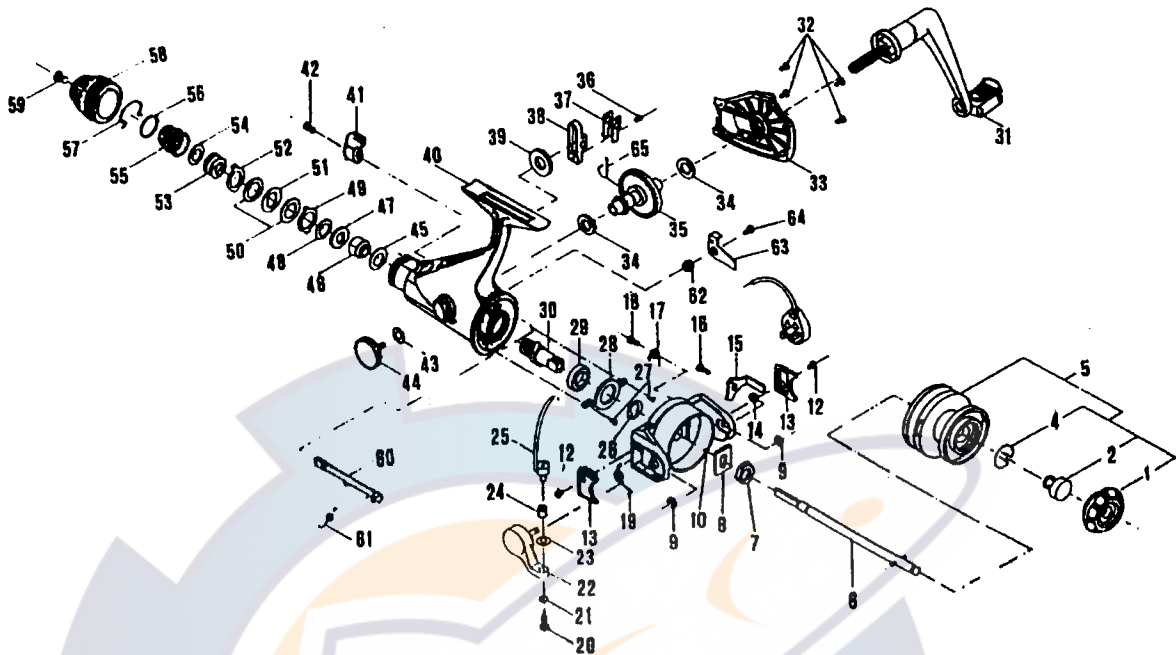

BROWNING

Spinning - 6000 Series

6006 / 6010 / 6012 / 6015 PARTS LIST

KEY PART NUMBER BY MODEL NO.	KEY PART NUMBER BY MODEL				DESCRIPTION	PRICE	KEY PART NUMBER BY MODEL NO.	KEY PART NUMBER BY MODEL				DESCRIPTION	PRICE
	6006	6010	6012	6015				6006	6010	6012	6015		
1	P306390	-	P306386	-	SPOOL CAP	1.70	34	P306382	-	-	-	BUSHING	1.00
2	P306377	-	-	-	PUSH BUTTON	0.80	35	P306268	-	P306269	-	MAIN GEAR	4.70
3	P306383	-	-	-	WASHER	0.70	36	P306319	-	P306310	-	RETNG PLTE SCRWB	0.70
4	P306345	-	P306350	-	RETAINING SPRING	0.70	37	P306385	-	P306384	-	RETNG PLTE	0.70
5	S630034	-	S630036	S630037	SPOOL ASSY.	5.50	38	P306281	-	P306280	-	OSCLTNG SLIDER	1.35
6	P306285	P306289	P306284	-	MAIN SHAFT ASSY.	2.70	39	P306278	P306279	P306277	P306276	OSCLTNG GEAR	1.35
7	P306306	-	-	-	ROTOR RETING. NUT	0.70	40	P306225	P306226	P306230	P306231	MAIN BODY	14.00
8	P306302	-	-	-	WASHER	0.70	41	P306299	-	P306301	-	ANTI-RVSE LVR	1.35
9	P306395	P306394	-	-	RETAINING RING	0.70	42	P306313	-	-	-	SCREW	0.70
10	P306262	P306264	P306258	P306260	ROTOR	8.70	43	P306334	-	-	-	RETNG WASHER	0.35
11	-	-	-	-	-	-	44	P306307	-	-	-	HNDLE RETNG SCREW	0.90
12	P306312	-	-	-	COVER SCREW	0.70	45	P306325	-	P306331	-	DRAG WASHER	0.70
13	P306393	-	P306389	-	COVER	1.35	46	P306290	-	P306305	-	CLICK GEAR	0.70
14	P306303	-	P306304	-	BL ARM LVR WSHR	0.70	47	-	-	-	-	-	-
15	P306297	P306298	P306296	P306295	BAIL ARM LEVER	1.35	48	P306325	-	P306332	-	DRAG WASHER	0.70
16	P306313	-	-	-	BL ARM LVR SCRWB	0.70	49	P306326	-	-	-	DRAG WASHER	0.70
17	P306353	P306354	P306346	-	BL ARM LVR SPRNG	0.70	50	P306327	-	-	-	DRAG WASHER	0.70
18	P306311	-	-	-	SCREW	0.70	51	P306328	-	P306330	-	DRAG WASHER	0.70
19	P306344	-	-	-	BAIL ARM SPRING	0.70	52	P306326	-	P306331	-	DRAG WASHER	0.70
20	P306322	-	-	-	LNE ROLLER SCRWB	0.70	53	P306349	-	P306351	-	DRAG SPRING	0.90
21	-	-	-	-	-	-	54	P306329	-	P306335	-	SPRING WASHER	0.70
22	P306294	-	-	-	BAIL ARM CAM	1.15	55	P306308	-	-	-	DRAG CNTRL SCREW	0.90
23	P306383	-	P306338	-	WASHER	0.70	56	P306336	-	-	-	WASHER	0.70
24	P306323	-	-	-	LNE ROLLER	1.35	57	P306348	-	P306352	-	RETAINING RING	-
25	P306360	P306362	P306356	P306358	BAIL ARM ASSY.	2.80	58	P306372	-	P306374	-	DRAG KNOB	1.35
26	P306340	-	P306337	-	WASHER	0.70	59	P306316	-	-	-	SCREW	0.70
27	P306315	-	-	-	BRING HLDR SCRWB	0.70	60	P306292	-	P306291	-	ANTI-RVRS LVR SHFT	1.50
28	P306084	-	P306363	-	BRING HOLDER	0.70	61	P306342	-	-	-	ANTI-RVRS SPRING	0.70
29	P306380	-	P306379	-	BALL BEARING	8.55	62	P306337	-	-	-	WASHER	0.70
30	P306272	-	P306271	-	PINION GEAR	4.15	63	P306375	-	P306376	-	ANTI-RVRS CLAW	0.70
31	P306267	-	P306266	-	HANDLE ASSY.	6.15	64	P306397	P306313	-	-	ANTI-RVSE CLW SCRWB	0.70
32	P306314	-	-	-	SIDE PLTE SCRWB	0.70	65	P306343	-	P306347	-	ANTI-RVSE CLW SPNG	0.70
33	P306242	P306243	P306247	P306248	SIDE PLATE	6.00							