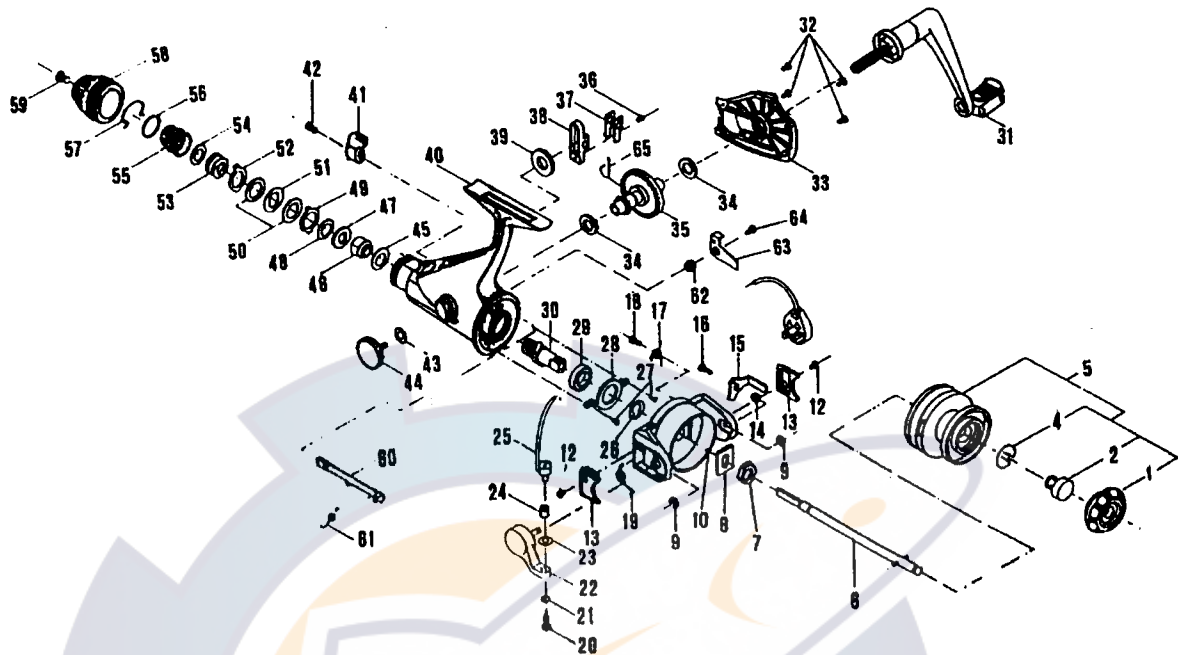

**BROWNING**

**Spinning - 6000 Series**

**6006 / 6010 / 6012 / 6015 PARTS LIST**

KEY PART NUMBER BY MODEL NO.	KEY PART NUMBER BY MODEL				DESCRIPTION	PRICE	KEY PART NUMBER BY MODEL NO.	KEY PART NUMBER BY MODEL				DESCRIPTION	PRICE
	6006	6010	6012	6015				6006	6010	6012	6015		
1	P306390	-	P306386	-	SPOOL CAP	1.70	34	P306382	-	-	-	BUSHING	1.00
2	P306377	-	-	-	PUSH BUTTON	0.80	35	P306268	-	P306269	-	MAIN GEAR	4.70
3	P306383	-	-	-	WASHER	0.70	36	P306319	-	P306310	-	RETNG PLTE SCRWB	0.70
4	P306345	-	P306350	-	RETAINING SPRING	0.70	37	P306385	-	P306384	-	RETNG PLTE	0.70
5	S630034	-	S630036	S630037	SPOOL ASSY.	5.50	38	P306281	-	P306280	-	OSCLTNG SLIDER	1.35
6	P306285	P306289	P306284	-	MAIN SHAFT ASSY.	2.70	39	P306278	P306279	P306277	P306276	OSCLTNG GEAR	1.35
7	P306306	-	-	-	ROTOR RETING. NUT	0.70	40	P306225	P306226	P306230	P306231	MAIN BODY	14.00
8	P306302	-	-	-	WASHER	0.70	41	P306299	-	P306301	-	ANTI-REVSE LVR	1.35
9	P306395	P306394	-	-	RETAINING RING	0.70	42	P306313	-	-	-	SCREW	0.70
10	P306262	P306264	P306258	P306260	ROTOR	8.70	43	P306334	-	-	-	RETNG WASHER	0.35
11	-	-	-	-	-	-	44	P306307	-	-	-	HNDLE RETNG SCREW	0.90
12	P306312	-	-	-	COVER SCREW	0.70	45	P306325	-	P306331	-	DRAG WASHER	0.70
13	P306393	-	P306389	-	COVER	1.35	46	P306290	-	P306305	-	CLICK GEAR	0.70
14	P306303	-	P306304	-	BL ARM LVR WSHR	0.70	47	-	-	-	-	-	-
15	P306297	P306298	P306296	P306295	BAIL ARM LEVER	1.35	48	P306325	-	P306332	-	DRAG WASHER	0.70
16	P306313	-	-	-	BL ARM LVR SCRWB	0.70	49	P306326	-	-	-	DRAG WASHER	0.70
17	P306353	P306354	P306346	-	BL ARM LVR SPRNG	0.70	50	P306327	-	-	-	DRAG WASHER	0.70
18	P306311	-	-	-	SCREW	0.70	51	P306328	-	P306330	-	DRAG WASHER	0.70
19	P306344	-	-	-	BAIL ARM SPRING	0.70	52	P306326	-	P306331	-	DRAG WASHER	0.70
20	P306322	-	-	-	LNE ROLLER SCRWB	0.70	53	P306349	-	P306351	-	DRAG SPRING	0.90
21	-	-	-	-	-	-	54	P306329	-	P306335	-	SPRING WASHER	0.70
22	P306294	-	-	-	BAIL ARM CAM	1.15	55	P306308	-	-	-	DRAG CNTRL SCREW	0.90
23	P306383	-	P306338	-	WASHER	0.70	56	P306336	-	-	-	WASHER	0.70
24	P306323	-	-	-	LNE ROLLER	1.35	57	P306348	-	P306352	-	RETAINING RING	-
25	P306360	P306362	P306356	P306358	BAIL ARM ASSY.	2.80	58	P306372	-	P306374	-	DRAG KNOB	1.35
26	P306340	-	P306337	-	WASHER	0.70	59	P306316	-	-	-	SCREW	0.70
27	P306315	-	-	-	BRING HLDR SCRWB	0.70	60	P306292	-	P306291	-	ANTI-RVRSE LVR SHFT	1.50
28	P306084	-	P306363	-	BRING HOLDER	0.70	61	P306342	-	-	-	ANTI-RVRSE SPRING	0.70
29	P306380	-	P306379	-	BALL BEARING	8.55	62	P306337	-	-	-	WASHER	0.70
30	P306272	-	P306271	-	PINION GEAR	4.15	63	P306375	-	P306376	-	ANTI-RVRSE CLAW	0.70
31	P306267	-	P306266	-	HANDLE ASSY.	6.15	64	P306397	P306313	-	-	ANTI-RVSE CLW SCRWB	0.70
32	P306314	-	-	-	SIDE PLTE SCRWB	0.70	65	P306343	-	P306347	-	ANTI-RVSE CLW SPNG	0.70
33	P306242	P306243	P306247	P306248	SIDE PLATE	6.00							