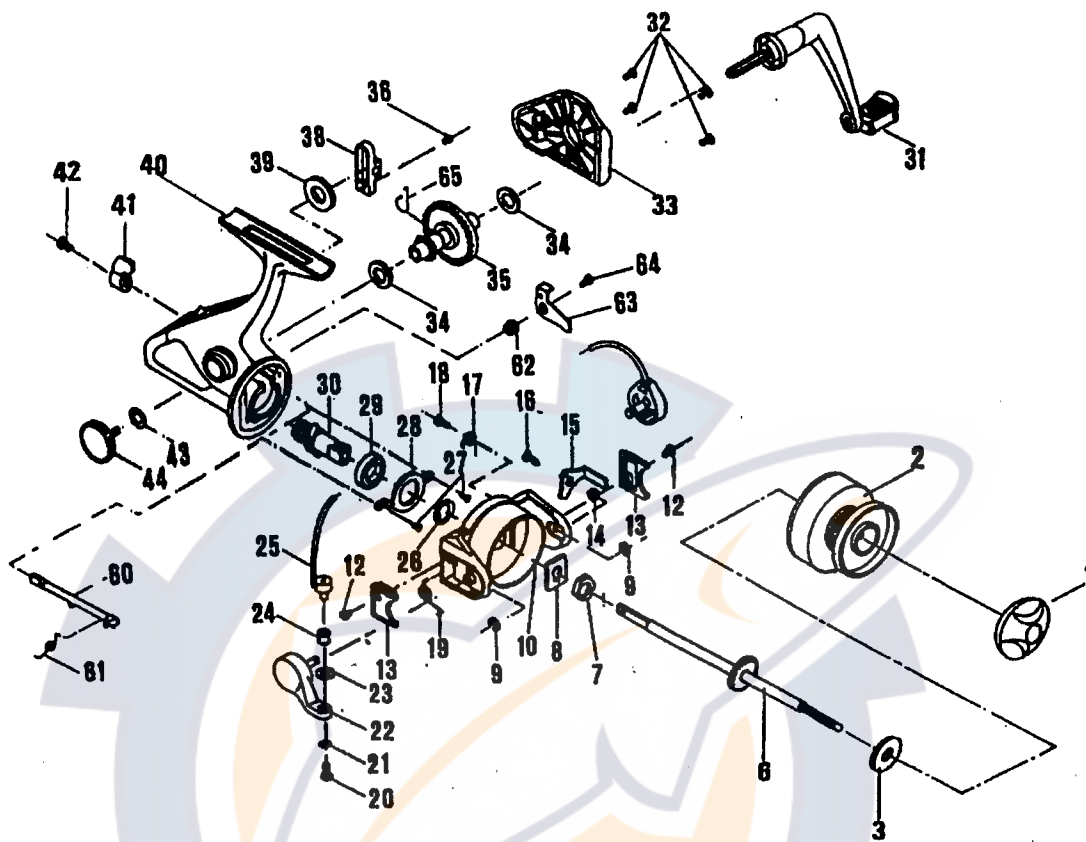

Spinning - 6100 Series

6106 / 6110 / 6112 / 6115 PARTS LIST

KEY PART NUMBER NO.				DESCRIPTION	PRICE	KEY NO.	PART NUMBER				DESCRIPTION	PRICE
6106	6110	6112	6115				6106	6110	6112	6115		
1	P306366	P306368	P306370	-	DRAG KNOB ASSY.	1.00	26	P306324	-	-	-	0.50
2	S630030	S630031	S630032	S630033	SPOOL ASSY.	5.00	27	P306315	-	-	P306316	0.70
3	P306363	-	-	-	WASHER	0.70	28	P306084	-	P306363	-	0.70
4	-	-	-	-	-	-	29	P306380	-	P306379	-	8.55
5	-	-	-	-	-	-	30	P306272	-	P306271	-	4.15
6	P306286	P306287	P306288	-	MAIN SHAFT ASSY.	2.70	31	P306267	-	P306266	-	6.15
7	P306306	-	-	-	ROTOR RETNG NUT	0.70	32	P306314	-	-	-	0.70
8	P306302	-	-	-	WASHER	0.70	33	P306251	P306252	P306255	P306256	6.00
9	P306394	-	-	-	RETNG RING	0.70	34	P306382	-	-	-	1.00
10	P306262	P306264	P306258	P306260	ROTOR	8.70	35	P306268	-	-	-	4.70
11	-	-	-	-	-	-	36	P306320	-	P306321	-	0.70
12	P306312	-	-	-	COVER SCREW	0.70	37	-	-	-	-	-
13	P306393	-	P306389	-	COVER	1.35	38	P306282	-	P306383	-	1.35
14	P306303	-	P306304	-	BL ARM LVR WSHR	0.70	39	P306278	-	P306276	-	1.35
15	P306297	P306298	P306296	P306295	BL ARM LVR	1.35	40	P306234	P306235	P306238	P306239	13.35
16	P306313	-	-	-	BL ARM LVR SCREW	0.70	41	P306299	-	P306301	-	1.35
17	P306353	P306354	P306346	-	BL ARM LVR SPRNG	0.70	42	P306313	-	-	-	0.70
18	P306311	-	-	-	SCREW	0.70	43	P306334	-	-	-	0.35
19	P306344	-	-	-	BL ARM SPRNG	0.70	44	P306307	-	-	-	0.90
20	P306317	-	-	-	LNE ROLLER SCREW	0.70	45-59	-	-	-	-	-
21	-	-	-	-	-	-	60	P306292	-	P306291	-	1.50
22	P306294	-	-	-	BL ARM CAM	1.15	61	P306342	-	-	-	0.70
23	P306333	-	P306383	-	WASHER	0.70	62	P306336	-	P306337	-	0.70
24	P306323	-	-	-	LNE ROLLER	1.35	63	P306375	-	P306376	-	0.70
25	P306360	P306362	P306356	P306358	BL ARM ASSY.	2.80	64	P306313	-	-	-	0.70