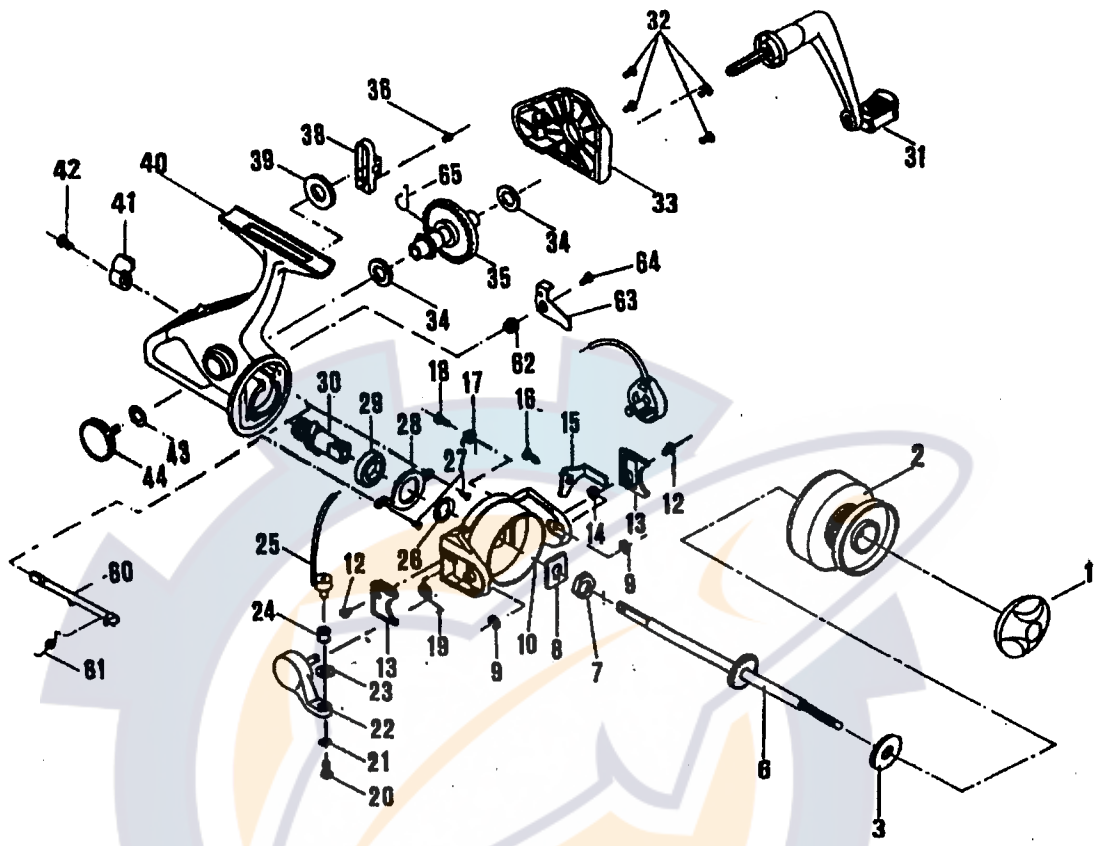

# Spinning - 6100 Series

### 6106 / 6110 / 6112 / 6115 PARTS LIST

KEY PART NUMBER NO.				DESCRIPTION	PRICE	KEY NO.	PART NUMBER				DESCRIPTION	PRICE
1	P306366	P306368	P306370	-	1.00	26	P306324	-	-	-	WASHER	0.50
2	S630030	S630031	S630032	S630033	5.00	27	P306315	-	-	P306316	BRING HOLDER SCRWB	0.70
3	P306363	-	-	-	0.70	28	P306084	-	P306363	-	BRING HOLDER	0.70
4	-	-	-	-	-	29	P306380	-	P306379	-	BALL BEARING	8.55
5	-	-	-	-	-	30	P306272	-	P306271	-	PINION GEAR	4.15
6	P306286	P306287	P306288	-	2.70	31	P306267	-	P306266	-	HANDLE ASSY.	6.15
7	P306306	-	-	-	0.70	32	P306314	-	-	-	SIDE PLTE SCRWB	0.70
8	P306302	-	-	-	0.70	33	P306251	P306252	P306255	P306256	SIDE PLTE	6.00
9	P306394	-	-	-	0.70	34	P306382	-	-	-	BUSHING	1.00
10	P306262	P306264	P306258	P306260	8.70	35	P306268	-	-	-	MAIN GEAR	4.70
11	-	-	-	-	-	36	P306320	-	P306321	-	RETNG PLTE SCRWB	0.70
12	P306312	-	-	-	0.70	37	-	-	-	-	-	-
13	P306393	-	P306389	-	1.35	38	P306282	-	P306383	-	OSCLTNG SLIDER	1.35
14	P306303	-	P306304	-	0.70	39	P306278	-	P306276	-	OSCLTNG GEAR	1.35
15	P306297	P306298	P306296	P306295	1.35	40	P306234	P306235	P306238	P306239	MAIN BODY	13.35
16	P306313	-	-	-	0.70	41	P306299	-	P306301	-	ANTI-REVSE LVR	1.35
17	P306353	P306354	P306346	-	0.70	42	P306313	-	-	-	SCREW	0.70
18	P306311	-	-	-	0.70	43	P306334	-	-	-	RETNGNG WSHR	0.35
19	P306344	-	-	-	0.70	44	P306307	-	-	-	HNDLE RETNG SCRWB	0.90
20	P306317	-	-	-	0.70	45-59	-	-	-	-	-	-
21	-	-	-	-	-	60	P306292	-	P306291	-	ANTI-REVSE LVR SHFT	1.50
22	P306294	-	-	-	1.15	61	P306342	-	-	-	ANTI-REVSE SPRNG	0.70
23	P306333	-	P306383	-	0.70	62	P306336	-	P306337	-	WASHER	0.70
24	P306323	-	-	-	1.35	63	P306375	-	P306376	-	ANTI-REVSE CLAW	0.70
25	P306360	P306362	P306356	P306358	2.80	64	P306313	-	-	-	CLAW SCRWB	0.70