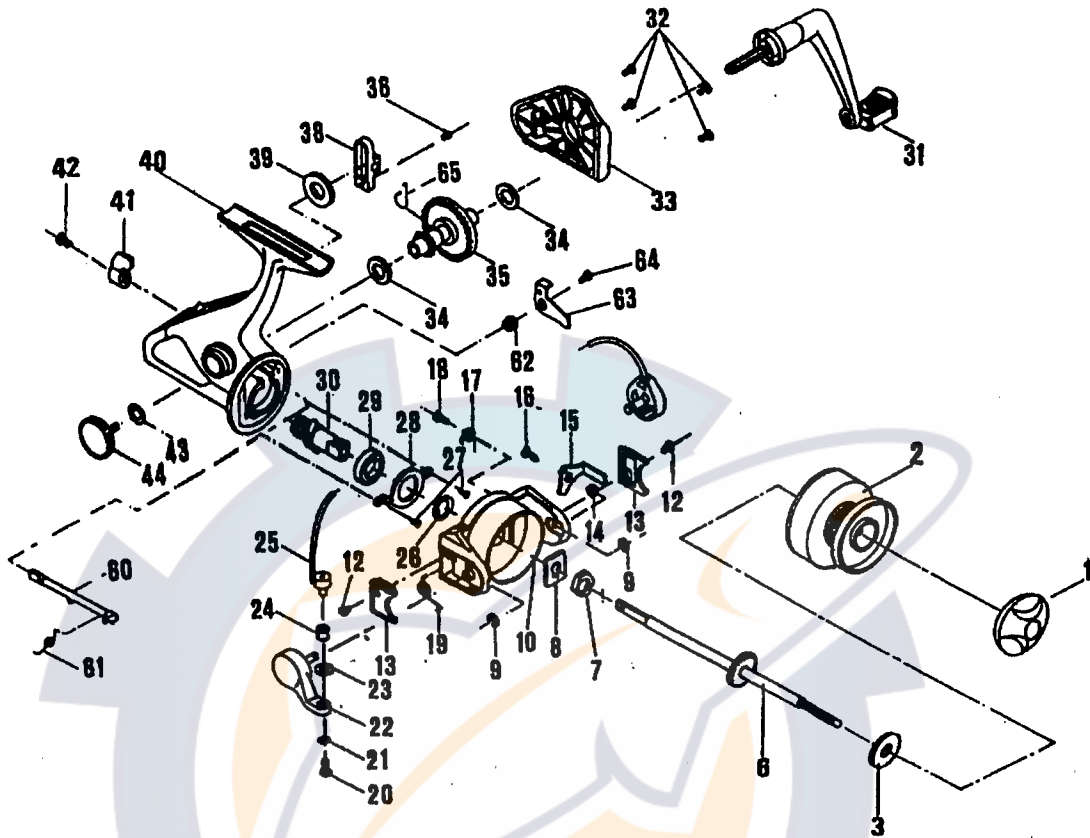

Spinning - 6100 Series

6106 / 6110 / 6112 / 6115 PARTS LIST

KEY PART NUMBER NO.				DESCRIPTION	PRICE	KEY NO.	PART NUMBER				DESCRIPTION	PRICE	
6106	6110	6112	6115				6106	6110	6112	6115			
1	P306366	P306368	P306370	-	DRAG KNOB ASSY.	1.00	26	P306324	-	-	-	WASHER	0.50
2	S630030	S630031	S630032	S630033	SPOOL ASSY.	5.00	27	P306315	-	-	P306316	BRING HOLDER SCRWB	0.70
3	P306363	-	-	-	WASHER	0.70	28	P306084	-	P306363	-	BRING HOLDER	0.70
4	-	-	-	-	-	-	29	P306380	-	P306379	-	BALL BEARING	8.55
5	-	-	-	-	-	-	30	P306272	-	P306271	-	PINION GEAR	4.15
6	P306286	P306287	P306288	-	MAIN SHAFT ASSY.	2.70	31	P306267	-	P306266	-	HANDLE ASSY.	6.15
7	P306306	-	-	-	ROTOR RETNG NUT	0.70	32	P306314	-	-	-	SIDE PLTE SCRWB	0.70
8	P306302	-	-	-	WASHER	0.70	33	P306251	P306252	P306255	P306256	SIDE PLTE	6.00
9	P306394	-	-	-	RETNG RING	0.70	34	P306382	-	-	-	BUSHING	1.00
10	P306262	P306264	P306258	P306260	ROTOR	8.70	35	P306268	-	-	-	MAIN GEAR	4.70
11	-	-	-	-	-	-	36	P306320	-	P306321	-	RETNG PLTE SCRWB	0.70
12	P306312	-	-	-	COVER SCREW	0.70	37	-	-	-	-	-	-
13	P306393	-	P306389	-	COVER	1.35	38	P306282	-	P306383	-	OSCLTNG SLIDER	1.35
14	P306303	-	P306304	-	BL ARM LVR WSHR	0.70	39	P306278	-	P306276	-	OSCLTNG GEAR	1.35
15	P306297	P306298	P306296	P306295	BL ARM LVR	1.35	40	P306234	P306235	P306238	P306239	MAIN BODY	13.35
16	P306313	-	-	-	BL ARM LVR SCREW	0.70	41	P306299	-	P306301	-	ANTI-REVSE LVR	1.35
17	P306353	P306354	P306346	-	BL ARM LVR SPRNG	0.70	42	P306313	-	-	-	SCREW	0.70
18	P306311	-	-	-	SCREW	0.70	43	P306334	-	-	-	RETNG WSHR	0.35
19	P306344	-	-	-	BL ARM SPRNG	0.70	44	P306307	-	-	-	HNDLE RETNG SCRWB	0.90
20	P306317	-	-	-	LNE ROLLER SCREW	0.70	45-59	-	-	-	-	-	-
21	-	-	-	-	-	-	60	P306292	-	P306291	-	ANTI-REVSE LVR SHFT	1.50
22	P306294	-	-	-	BL ARM CAM	1.15	61	P306342	-	-	-	ANTI-REVSE SPRNG	0.70
23	P306333	-	P306383	-	WASHER	0.70	62	P306336	-	P306337	-	WASHER	0.70
24	P306323	-	-	-	LNE ROLLER	1.35	63	P306375	-	P306376	-	ANTI-REVSE CLAW	0.70
25	P306360	P306362	P306356	P306358	BL ARM ASSY.	2.80	64	P306313	-	-	-	CLAW SCREW	0.70