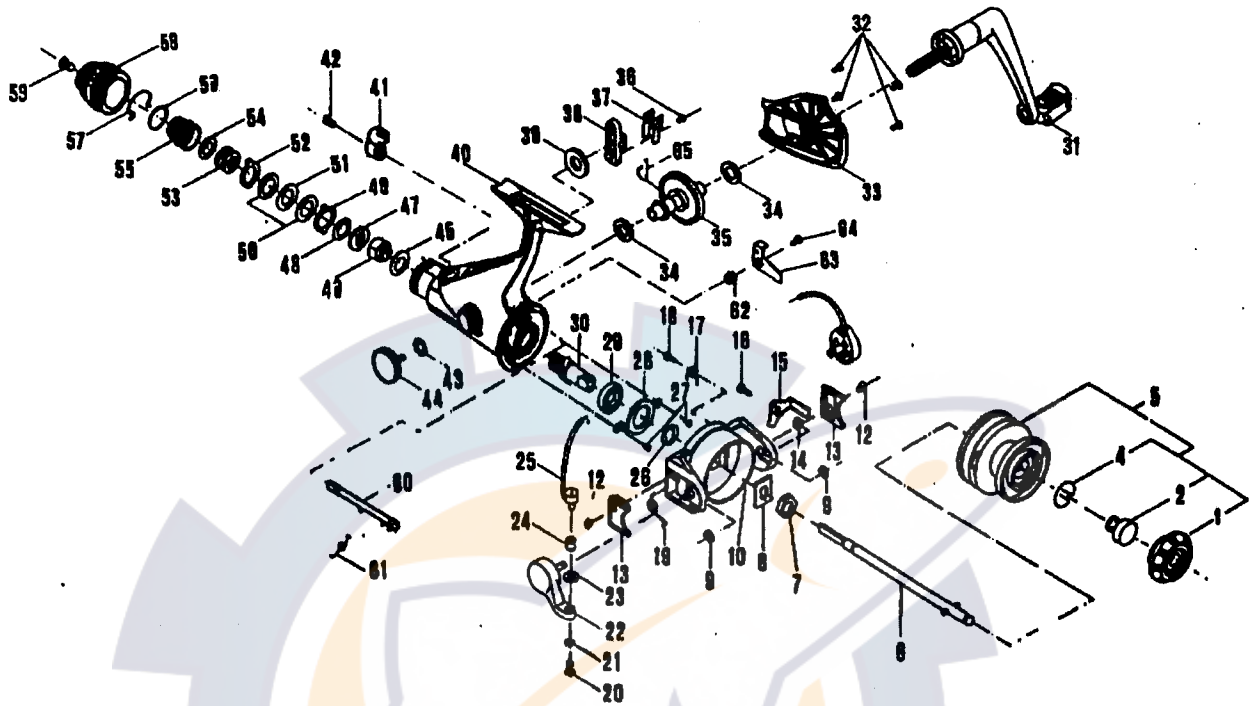

Spinning - 7000 Series

7006 / 7010 / 7010HS / 7012 / 7015 PARTS LIST

| KEY NO. | PART NUMBER BY MODEL | | | | | DESCRIPTION | PRICE | KEY NO. | PART NUMBER BY MODEL | | | | | DESCRIPTION | PRICE |
|---------|----------------------|---------|---------|---------|---------|-------------------|-------|---------|----------------------|---------|---------|---------|---------|----------------------|-------|
| | 7006 | 7010 | 7010HS | 7012 | 7015 | | | | 7006 | 7010 | 7010HS | 7012 | 7015 | | |
| 1 | P306381 | - | - | P306387 | - | SPOOL CAP | 1.70 | 34 | P306381 | - | - | - | - | BALL BEARING | 7.35 |
| 2 | P306378 | - | - | - | - | PUSH BUTTON | 0.80 | 35 | P306268 | - | P306270 | P306269 | - | MAIN GEAR | 4.70 |
| 3 | P306383 | - | - | - | - | WASHER | 0.70 | 36 | P306319 | - | - | P306310 | - | RETNING PLTE SCRW | 0.70 |
| 4 | P306345 | - | - | P306350 | P306350 | RETNING SPRNG | 0.70 | 37 | P306385 | - | - | P306384 | - | RETNING PLTE | 0.70 |
| 5 | S630024 | S630025 | P306265 | S630026 | S630027 | SPOOL ASSY. | 7.00 | 38 | P306281 | - | - | P306280 | - | OSCILTING SLIDER | 1.35 |
| 6 | P306285 | P306289 | - | P306284 | - | MAIN SHAFT ASSY. | 2.70 | 39 | P306278 | P306279 | - | P306276 | - | OSCILTING GEAR | 1.35 |
| 7 | P306306 | - | - | - | - | ROTOR RETNING NUT | 0.70 | 40 | P306223 | P306224 | P306227 | P306228 | P306229 | MAIN BODY | 16.70 |
| 8 | P306302 | - | - | - | - | WASHER | 0.70 | 41 | P306299 | - | P306300 | P306301 | - | ANTI-REVRSE LVR | 1.35 |
| 9 | P306394 | - | - | - | - | RETNING RING | 0.70 | 42 | P306313 | - | - | - | - | SCREW | 0.70 |
| 10 | P306261 | P306263 | - | P306257 | P306259 | ROTOR | 11.35 | 43 | P306334 | - | - | - | - | RETNING WASHER | 0.35 |
| 11 | - | - | - | - | - | - | - | 44 | P306307 | - | - | - | - | HNDLE RETNING SCRW | 0.90 |
| 12 | P306312 | - | - | - | - | COVER SCREW | 0.70 | 45 | P306325 | - | - | P306331 | - | DRAG WASHER | 0.70 |
| 13 | P306392 | - | - | P306388 | - | COVER | 1.35 | 46 | P306290 | - | - | P306305 | - | CLICK GEAR | 0.70 |
| 14 | P306303 | - | - | P306304 | - | BL ARM LVR WASHR | 0.70 | 47 | - | - | - | - | - | - | - |
| 15 | P306297 | P306298 | - | P306298 | P306295 | BL ARM LVR | 1.35 | 48 | P306325 | - | - | P306332 | - | DRAG WASHER | 0.70 |
| 16 | P306313 | - | - | - | - | BL ARM LVR SCRW | 0.70 | 49 | P306326 | - | - | - | - | DRAG WASHER | 0.70 |
| 17 | P306353 | P306354 | - | P306346 | - | BL ARM LVR SPRNG | 0.70 | 50 | P306327 | - | - | - | - | DRAG WASHER | 0.70 |
| 18 | P306311 | - | - | - | - | SCREW | 0.70 | 51 | P306328 | - | - | P306330 | - | DRAG WASHER | 0.70 |
| 19 | P306344 | - | - | - | - | BL ARM SPRING | 0.70 | 52 | P306326 | - | - | P306331 | - | DRAG WASHER | 0.70 |
| 20 | P306322 | - | - | - | - | LNE ROLLER SCRW | 0.70 | 53 | P306349 | - | - | P306351 | - | DRAG SPRING | 0.90 |
| 21 | - | - | - | - | - | - | - | 54 | P306329 | - | - | P306335 | - | SPRING WASHER | 0.70 |
| 22 | P306293 | - | - | - | - | BAIL ARM CAM | 1.20 | 55 | P306309 | P306308 | - | - | - | DRAG CONTRL SCRW | 0.90 |
| 23 | P306339 | - | - | P306383 | - | WASHER | 0.70 | 56 | P306340 | - | - | P306338 | - | WASHER | 0.70 |
| 24 | P306323 | - | - | - | - | LINE ROLLER | 1.35 | 57 | P306348 | - | - | P306362 | P306352 | RETNING RING | 0.70 |
| 25 | P306359 | P306361 | - | P306355 | P306357 | BL ARM ASSY. | 2.80 | 58 | P306371 | - | - | P306373 | - | DRAG KNOB | 1.35 |
| 26 | P306340 | - | - | P306341 | - | WASHER | 0.70 | 59 | P306316 | - | - | - | - | SCREW | 0.70 |
| 27 | P306315 | - | - | - | - | BRING HOLDER SCRW | 0.70 | 60 | P306292 | - | - | P306291 | - | ANTI-REVRSE LVR SHFT | 1.50 |
| 28 | P306064 | - | - | P306383 | - | BRING HOLDER | 0.70 | 61 | P306342 | - | - | - | - | ANTI-REVRSE SPRNG | 0.70 |
| 29 | P306380 | - | - | P306379 | - | BALL BEARING | 8.55 | 62 | P306302 | - | - | P306338 | - | WASHER | 0.70 |
| 30 | P306274 | - | P306275 | P306273 | - | PINION GEAR | 8.00 | 63 | P306375 | - | - | P306376 | - | ANTI-REVRSE CLAW | 0.70 |
| 31 | P306287 | - | - | P306266 | - | HANDLE ASSY. | 6.15 | 64 | P306395 | P306313 | - | - | - | RATCHET | 1.15 |
| 32 | P306314 | - | - | - | - | SIDE PLTE SCRW | 0.70 | 65 | P306343 | - | - | P306347 | - | ANTI-REVRSE CLW SPNG | 0.70 |
| 33 | P306240 | P306241 | P306244 | P306245 | P306246 | SIDE PLTE | 9.00 | 66 | P306339 | - | - | P306341 | - | WASHER | 0.70 |
| | | | | | | | | 67 | P306395 | - | - | P306396 | - | RATCHET | 1.15 |