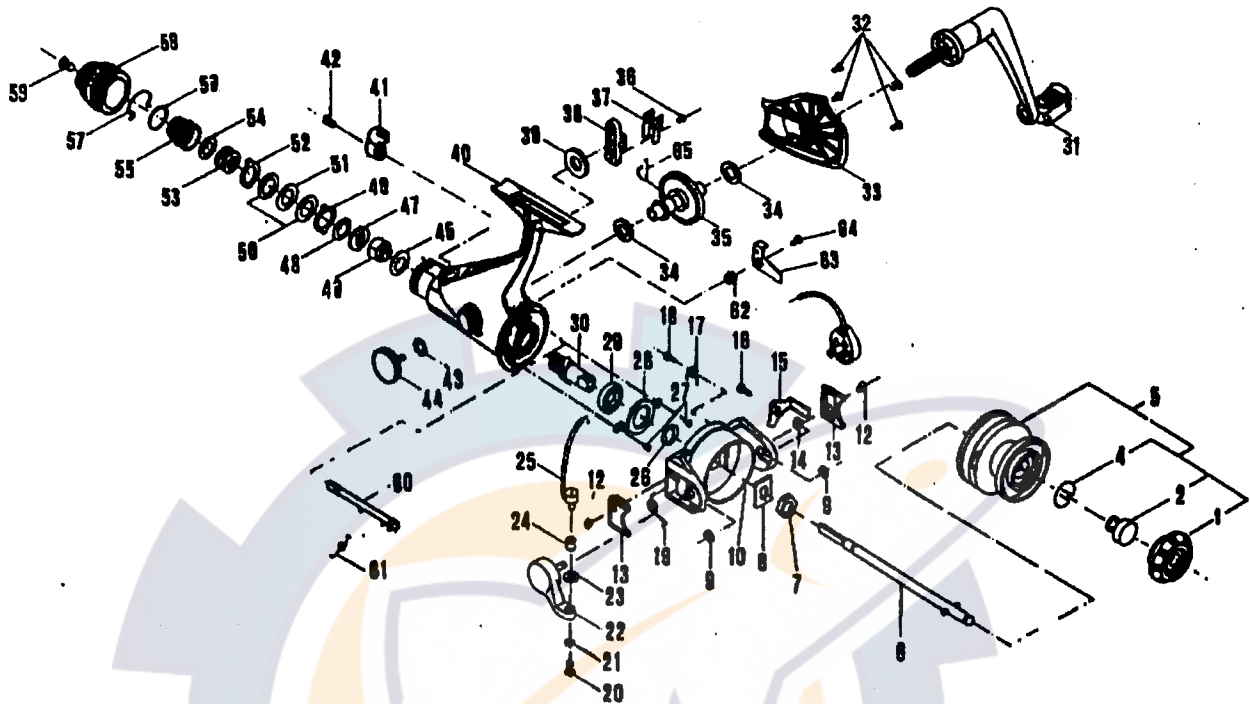

Spinning - 7000 Series

7006 / 7010 / 7010HS / 7012 / 7015 PARTS LIST

KEY NO.	PART NUMBER BY MODEL					DESCRIPTION	PRICE	KEY NO.	PART NUMBER BY MODEL					DESCRIPTION	PRICE
	7006	7010	7010HS	7012	7015				7006	7010	7010HS	7012	7015		
1	P306381	-	-	P306387	-	SPOOL CAP	1.70	34	P306381	-	-	-	-	BALL BEARING	7.35
2	P306378	-	-	-	-	PUSH BUTTON	0.80	35	P306268	-	P306270	P306269	-	MAIN GEAR	4.70
3	P306383	-	-	-	-	WASHER	0.70	36	P306319	-	-	P306310	-	RETNING PLTE SCRW	0.70
4	P306345	-	-	P306350	P306350	RETNING SPRNG	0.70	37	P306385	-	-	P306384	-	RETNING PLTE	0.70
5	S630024	S630025	P306265	S630026	S630027	SPOOL ASSY.	7.00	38	P306281	-	-	P306280	-	OSCILTING SLIDER	1.35
6	P306285	P306289	-	P306284	-	MAIN SHAFT ASSY.	2.70	39	P306278	P306279	-	P306276	-	OSCILTING GEAR	1.35
7	P306306	-	-	-	-	ROTOR RETNING NUT	0.70	40	P306223	P306224	P306227	P306228	P306229	MAIN BODY	16.70
8	P306302	-	-	-	-	WASHER	0.70	41	P306299	-	P306300	P306301	-	ANTI-REVRSE LVR	1.35
9	P306394	-	-	-	-	RETNING RING	0.70	42	P306313	-	-	-	-	SCREW	0.70
10	P306261	P306263	-	P306257	P306259	ROTOR	11.35	43	P306334	-	-	-	-	RETNING WASHER	0.35
11	-	-	-	-	-	-	-	44	P306307	-	-	-	-	HNDLE RETNING SCRW	0.90
12	P306312	-	-	-	-	COVER SCREW	0.70	45	P306325	-	-	P306331	-	DRAG WASHER	0.70
13	P306392	-	-	P306388	-	COVER	1.35	46	P306290	-	-	P306305	-	CLICK GEAR	0.70
14	P306303	-	-	P306304	-	BL ARM LVR WASHR	0.70	47	-	-	-	-	-	-	-
15	P306297	P306298	-	P306298	P306295	BL ARM LVR	1.35	48	P306325	-	-	P306332	-	DRAG WASHER	0.70
16	P306313	-	-	-	-	BL ARM LVR SCRW	0.70	49	P306326	-	-	-	-	DRAG WASHER	0.70
17	P306353	P306354	-	P306346	-	BL ARM LVR SPRNG	0.70	50	P306327	-	-	-	-	DRAG WASHER	0.70
18	P306311	-	-	-	-	SCREW	0.70	51	P306328	-	-	P306330	-	DRAG WASHER	0.70
19	P306344	-	-	-	-	BL ARM SPRING	0.70	52	P306326	-	-	P306331	-	DRAG WASHER	0.70
20	P306322	-	-	-	-	LNE ROLLER SCRW	0.70	53	P306349	-	-	P306351	-	DRAG SPRING	0.90
21	-	-	-	-	-	-	-	54	P306329	-	-	P306335	-	SPRING WASHER	0.70
22	P306293	-	-	-	-	BAIL ARM CAM	1.20	55	P306309	P306308	-	-	-	DRAG CONTRL SCRW	0.90
23	P306339	-	-	P306383	-	WASHER	0.70	56	P306340	-	-	P306338	-	WASHER	0.70
24	P306323	-	-	-	-	LINE ROLLER	1.35	57	P306348	-	-	P306362	P306352	RETNING RING	0.70
25	P306359	P306361	-	P306355	P306357	BL ARM ASSY.	2.80	58	P306371	-	-	P306373	-	DRAG KNOB	1.35
26	P306340	-	-	P306341	-	WASHER	0.70	59	P306316	-	-	-	-	SCREW	0.70
27	P306315	-	-	-	-	BRING HOLDER SCRW	0.70	60	P306292	-	-	P306291	-	ANTI-REVRSE LVR SHFT	1.50
28	P306064	-	-	P306383	-	BRING HOLDER	0.70	61	P306342	-	-	-	-	ANTI-REVRSE SPRNG	0.70
29	P306380	-	-	P306379	-	BALL BEARING	8.55	62	P306302	-	-	P306338	-	WASHER	0.70
30	P306274	-	P306275	P306273	-	PINION GEAR	8.00	63	P306375	-	-	P306376	-	ANTI-REVRSE CLAW	0.70
31	P306287	-	-	P306266	-	HANDLE ASSY.	6.15	64	P306395	P306313	-	-	-	RATCHET	1.15
32	P306314	-	-	-	-	SIDE PLTE SCRW	0.70	65	P306343	-	-	P306347	-	ANTI-REVRSE CLW SPNG	0.70
33	P306240	P306241	P306244	P306245	P306246	SIDE PLTE	9.00	66	P306339	-	-	P306341	-	WASHER	0.70
								67	P306395	-	-	P306396	-	RATCHET	1.15