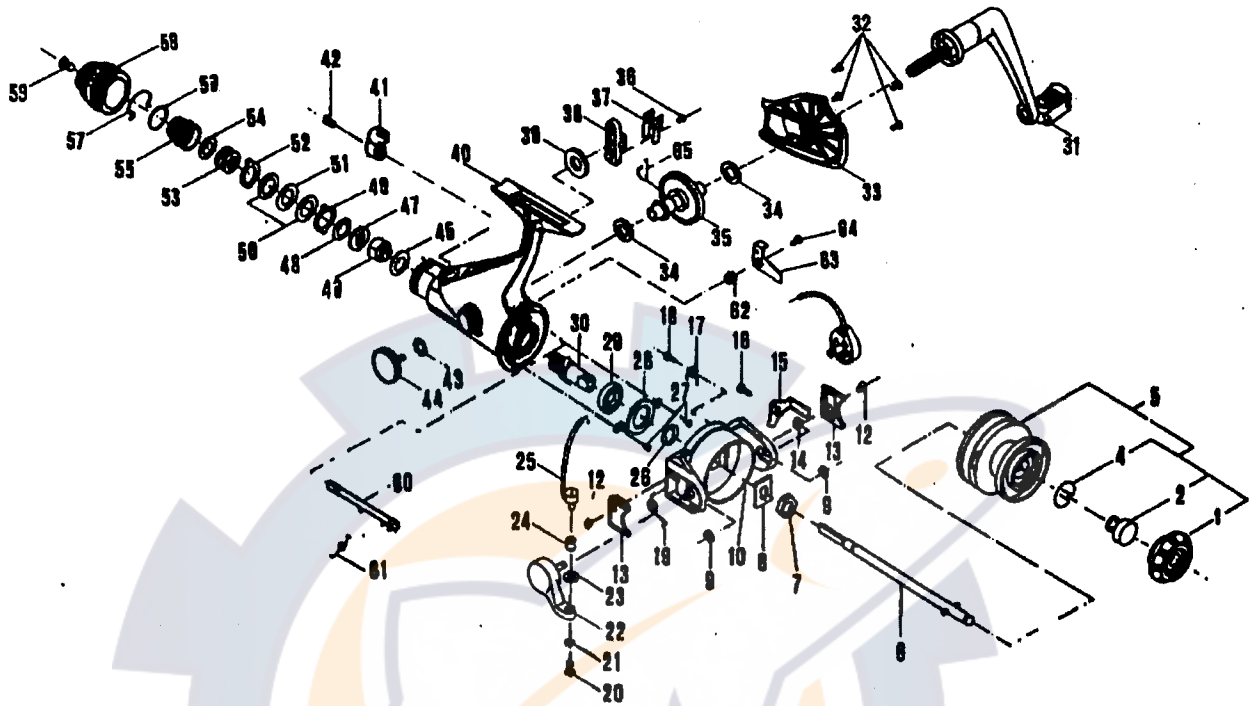

Spinning - 7000 Series

7006 / 7010 / 7010HS / 7012 / 7015 PARTS LIST

KEY NO.	PART NUMBER BY MODEL					DESCRIPTION	PRICE	KEY NO.	PART NUMBER BY MODEL					DESCRIPTION	PRICE
	7006	7010	7010HS	7012	7015				7006	7010	7010HS	7012	7015		
1	P306381	-	-	P306387	-	SPOOL CAP	1.70	34	P306381	-	-	-	-	BALL BEARING	7.35
2	P306378	-	-	-	-	PUSH BUTTON	0.80	35	P306268	-	P306270	P306269	-	MAIN GEAR	4.70
3	P306383	-	-	-	-	WASHER	0.70	36	P306319	-	-	P306310	-	RETNING PLTE SCRW	0.70
4	P306345	-	-	P306350	P306350	RETNING SPRNG	0.70	37	P306385	-	-	P306384	-	RETNING PLTE	0.70
5	S630024	S630025	P306265	S630026	S630027	SPOOL ASSY.	7.00	38	P306281	-	-	P306280	-	OSCILTING SLIDER	1.35
6	P306285	P306289	-	P306284	-	MAIN SHAFT ASSY.	2.70	39	P306278	P306279	-	P306276	-	OSCILTING GEAR	1.35
7	P306306	-	-	-	-	ROTOR RETNING NUT	0.70	40	P306223	P306224	P306227	P306228	P306229	MAIN BODY	16.70
8	P306302	-	-	-	-	WASHER	0.70	41	P306299	-	P306300	P306301	-	ANTI-REVRSE LVR	1.35
9	P306394	-	-	-	-	RETNING RING	0.70	42	P306313	-	-	-	-	SCREW	0.70
10	P306261	P306263	-	P306257	P306259	ROTOR	11.35	43	P306334	-	-	-	-	RETNING WASHER	0.35
11	-	-	-	-	-	-	-	44	P306307	-	-	-	-	HNDLE RETNING SCRW	0.90
12	P306312	-	-	-	-	COVER SCREW	0.70	45	P306325	-	-	P306331	-	DRAG WASHER	0.70
13	P306392	-	-	P306388	-	COVER	1.35	46	P306290	-	-	P306305	-	CLICK GEAR	0.70
14	P306303	-	-	P306304	-	BL ARM LVR WASHR	0.70	47	-	-	-	-	-	-	-
15	P306297	P306298	-	P306298	P306295	BL ARM LVR	1.35	48	P306325	-	-	P306332	-	DRAG WASHER	0.70
16	P306313	-	-	-	-	BL ARM LVR SCRW	0.70	49	P306326	-	-	-	-	DRAG WASHER	0.70
17	P306353	P306354	-	P306346	-	BL ARM LVR SPRNG	0.70	50	P306327	-	-	-	-	DRAG WASHER	0.70
18	P306311	-	-	-	-	SCREW	0.70	51	P306328	-	-	P306330	-	DRAG WASHER	0.70
19	P306344	-	-	-	-	BL ARM SPRING	0.70	52	P306326	-	-	P306331	-	DRAG WASHER	0.70
20	P306322	-	-	-	-	LNE ROLLER SCRW	0.70	53	P306349	-	-	P306351	-	DRAG SPRING	0.90
21	-	-	-	-	-	-	-	54	P306329	-	-	P306335	-	SPRING WASHER	0.70
22	P306293	-	-	-	-	BAIL ARM CAM	1.20	55	P306309	P306308	-	-	-	DRAG CONTRL SCRW	0.90
23	P306339	-	-	P306383	-	WASHER	0.70	56	P306340	-	-	P306338	-	WASHER	0.70
24	P306323	-	-	-	-	LINE ROLLER	1.35	57	P306348	-	-	P306362	P306352	RETNING RING	0.70
25	P306359	P306361	-	P306355	P306357	BL ARM ASSY.	2.80	58	P306371	-	-	P306373	-	DRAG KNOB	1.35
26	P306340	-	-	P306341	-	WASHER	0.70	59	P306316	-	-	-	-	SCREW	0.70
27	P306315	-	-	-	-	BRING HOLDER SCRW	0.70	60	P306292	-	-	P306291	-	ANTI-REVRSE LVR SHFT	1.50
28	P306064	-	-	P306383	-	BRING HOLDER	0.70	61	P306342	-	-	-	-	ANTI-REVRSE SPRNG	0.70
29	P306380	-	-	P306379	-	BALL BEARING	8.55	62	P306302	-	-	P306338	-	WASHER	0.70
30	P306274	-	P306275	P306273	-	PINION GEAR	8.00	63	P306375	-	-	P306376	-	ANTI-REVRSE CLAW	0.70
31	P306287	-	-	P306266	-	HANDLE ASSY.	6.15	64	P306395	P306313	-	-	-	RATCHET	1.15
32	P306314	-	-	-	-	SIDE PLTE SCRW	0.70	65	P306343	-	-	P306347	-	ANTI-REVRSE CLW SPNG	0.70
33	P306240	P306241	P306244	P306245	P306246	SIDE PLTE	9.00	66	P306339	-	-	P306341	-	WASHER	0.70
								67	P306395	-	-	P306396	-	RATCHET	1.15