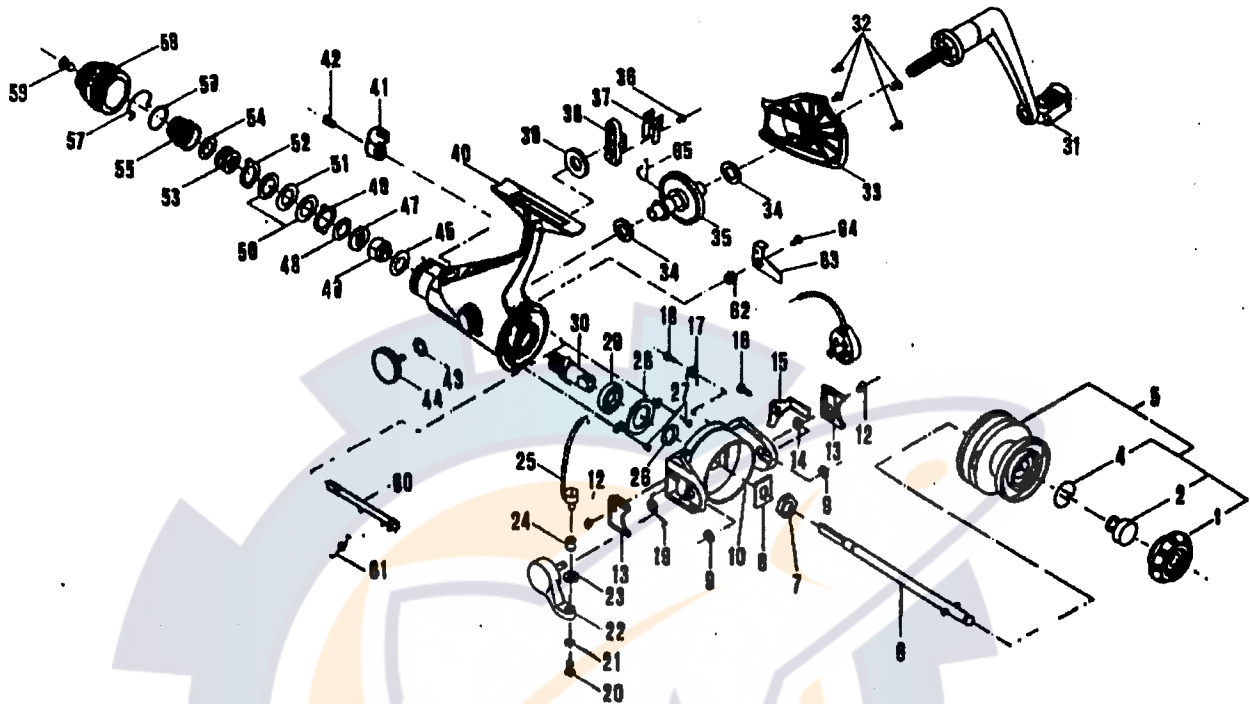

# Spinning - 7000 Series

7006 / 7010 / 7010HS / 7012 / 7015 PARTS LIST

KEY NO.	PART NUMBER BY MODEL					DESCRIPTION	PRICE	KEY NO.	PART NUMBER BY MODEL					DESCRIPTION	PRICE
	7006	7010	7010HS	7012	7015				7006	7010	7010HS	7012	7015		
1	P306381	-	-	P306387	-	SPOOL CAP	1.70	34	P306381	-	-	-	-	BALL BEARING	7.35
2	P306378	-	-	-	-	PUSH BUTTON	0.80	35	P306268	-	P306270	P306269	-	MAIN GEAR	4.70
3	P306383	-	-	-	-	WASHER	0.70	36	P306319	-	-	P306310	-	RETNING PLTE SCRW	0.70
4	P306345	-	-	P306350	P306350	RETNING SPRNG	0.70	37	P306385	-	-	P306384	-	RETNING PLTE	0.70
5	S630024	S630025	P306265	S630026	S630027	SPOOL ASSY.	7.00	38	P306281	-	-	P306280	-	OSCILTING SLIDER	1.35
6	P306285	P306289	-	P306284	-	MAIN SHAFT ASSY.	2.70	39	P306278	P306279	-	P306276	-	OSCILTING GEAR	1.35
7	P306306	-	-	-	-	ROTOR RETNING NUT	0.70	40	P306223	P306224	P306227	P306228	P306229	MAIN BODY	16.70
8	P306302	-	-	-	-	WASHER	0.70	41	P306299	-	P306300	P306301	-	ANTI-REVRSE LVR	1.35
9	P306394	-	-	-	-	RETNING RING	0.70	42	P306313	-	-	-	-	SCREW	0.70
10	P306261	P306263	-	P306257	P306259	ROTOR	11.35	43	P306334	-	-	-	-	RETNING WASHER	0.35
11	-	-	-	-	-	-	-	44	P306307	-	-	-	-	HNDLE RETNING SCRW	0.90
12	P306312	-	-	-	-	COVER SCREW	0.70	45	P306325	-	-	P306331	-	DRAG WASHER	0.70
13	P306392	-	-	P306388	-	COVER	1.35	46	P306290	-	-	P306305	-	CLICK GEAR	0.70
14	P306303	-	-	P306304	-	BL ARM LVR WASHR	0.70	47	-	-	-	-	-	-	-
15	P306297	P306298	-	P306298	P306295	BL ARM LVR	1.35	48	P306325	-	-	P306332	-	DRAG WASHER	0.70
16	P306313	-	-	-	-	BL ARM LVR SCRW	0.70	49	P306326	-	-	-	-	DRAG WASHER	0.70
17	P306353	P306354	-	P306346	-	BL ARM LVR SPRNG	0.70	50	P306327	-	-	-	-	DRAG WASHER	0.70
18	P306311	-	-	-	-	SCREW	0.70	51	P306328	-	-	P306330	-	DRAG WASHER	0.70
19	P306344	-	-	-	-	BL ARM SPRING	0.70	52	P306326	-	-	P306331	-	DRAG WASHER	0.70
20	P306322	-	-	-	-	LNE ROLLER SCRW	0.70	53	P306349	-	-	P306351	-	DRAG SPRING	0.90
21	-	-	-	-	-	-	-	54	P306329	-	-	P306335	-	SPRING WASHER	0.70
22	P306293	-	-	-	-	BAIL ARM CAM	1.20	55	P306309	P306308	-	-	-	DRAG CONTRL SCRW	0.90
23	P306339	-	-	P306383	-	WASHER	0.70	56	P306340	-	-	P306338	-	WASHER	0.70
24	P306323	-	-	-	-	LINE ROLLER	1.35	57	P306348	-	-	P306362	P306352	RETNING RING	0.70
25	P306359	P306361	-	P306355	P306357	BL ARM ASSY.	2.80	58	P306371	-	-	P306373	-	DRAG KNOB	1.35
26	P306340	-	-	P306341	-	WASHER	0.70	59	P306316	-	-	-	-	SCREW	0.70
27	P306315	-	-	-	-	BRING HOLDER SCRW	0.70	60	P306292	-	-	P306291	-	ANTI-REVRSE LVR SHFT	1.50
28	P306064	-	-	P306383	-	BRING HOLDER	0.70	61	P306342	-	-	-	-	ANTI-REVRSE SPRNG	0.70
29	P306380	-	-	P306379	-	BALL BEARING	8.55	62	P306302	-	-	P306338	-	WASHER	0.70
30	P306274	-	P306275	P306273	-	PINION GEAR	8.00	63	P306375	-	-	P306376	-	ANTI-REVRSE CLAW	0.70
31	P306287	-	-	P306266	-	HANDLE ASSY.	6.15	64	P306395	P306313	-	-	-	RATCHET	1.15
32	P306314	-	-	-	-	SIDE PLTE SCRW	0.70	65	P306343	-	-	P306347	-	ANTI-REVRSE CLW SPNG	0.70
33	P306240	P306241	P306244	P306245	P306246	SIDE PLTE	9.00	66	P306339	-	-	P306341	-	WASHER	0.70
								67	P306395	-	-	P306396	-	RATCHET	1.15