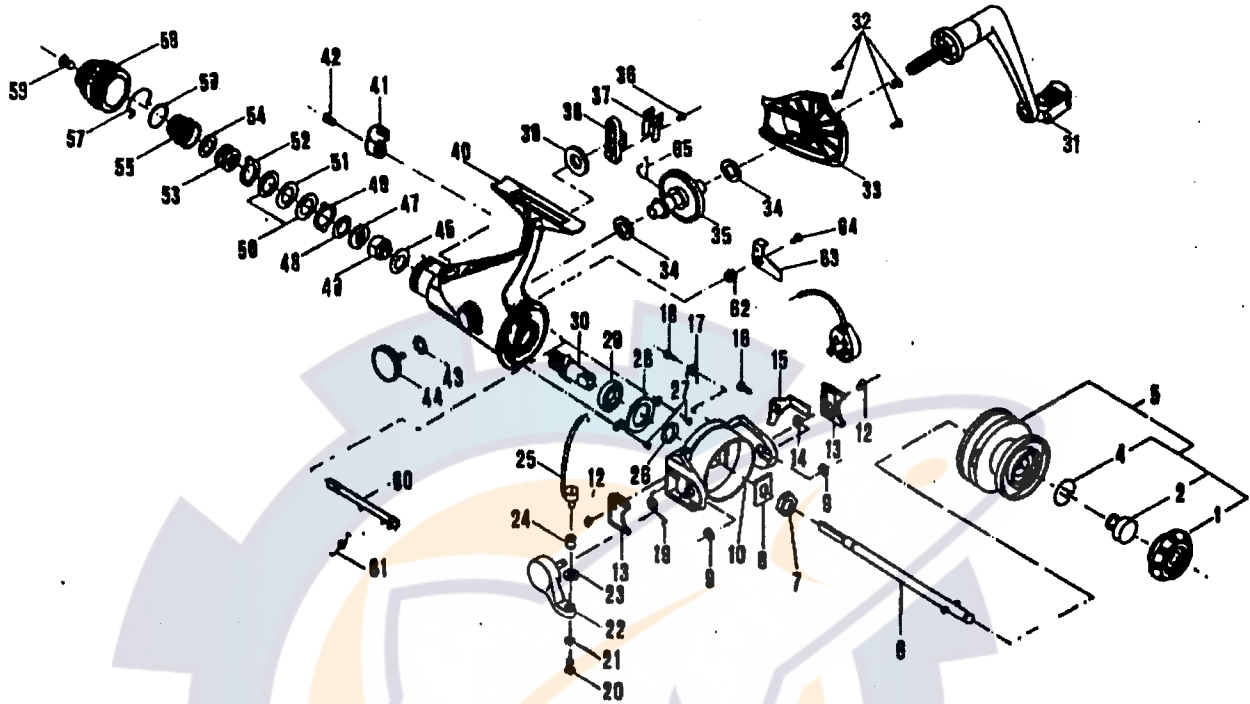

Spinning - 7000 Series

7006 / 7010 / 7010HS / 7012 / 7015 PARTS LIST

KEY NO.	PART NUMBER BY MODEL					DESCRIPTION	PRICE	KEY NO.	PART NUMBER BY MODEL					DESCRIPTION	PRICE
	7006	7010	7010HS	7012	7015				7006	7010	7010HS	7012	7015		
1	P306381	-	-	P306387	-	SPOOL CAP	1.70	34	P306381	-	-	-	-	BALL BEARING	7.35
2	P306378	-	-	-	-	PUSH BUTTON	0.80	35	P306268	-	P306270	P306269	-	MAIN GEAR	4.70
3	P306383	-	-	-	-	WASHER	0.70	36	P306319	-	-	P306310	-	RETNING PLTE SCRW	0.70
4	P306345	-	-	P306350	P306350	RETNING SPRNG	0.70	37	P306385	-	-	P306384	-	RETNING PLTE	0.70
5	S630024	S630025	P306265	S630026	S630027	SPOOL ASSY.	7.00	38	P306281	-	-	P306280	-	OSCILTING SLIDER	1.35
6	P306285	P306289	-	P306284	-	MAIN SHAFT ASSY.	2.70	39	P306278	P306279	-	P306276	-	OSCILTING GEAR	1.35
7	P306306	-	-	-	-	ROTOR RETNING NUT	0.70	40	P306223	P306224	P306227	P306228	P306229	MAIN BODY	16.70
8	P306302	-	-	-	-	WASHER	0.70	41	P306299	-	P306300	P306301	-	ANTI-REVRSE LVR	1.35
9	P306394	-	-	-	-	RETNING RING	0.70	42	P306313	-	-	-	-	SCREW	0.70
10	P306261	P306263	-	P306257	P306259	ROTOR	11.35	43	P306334	-	-	-	-	RETNING WASHER	0.35
11	-	-	-	-	-	-	-	44	P306307	-	-	-	-	HNDLE RETNING SCRW	0.90
12	P306312	-	-	-	-	COVER SCREW	0.70	45	P306325	-	-	P306331	-	DRAG WASHER	0.70
13	P306392	-	-	P306388	-	COVER	1.35	46	P306290	-	-	P306305	-	CLICK GEAR	0.70
14	P306303	-	-	P306304	-	BL ARM LVR WASHR	0.70	47	-	-	-	-	-	-	-
15	P306297	P306298	-	P306298	P306295	BL ARM LVR	1.35	48	P306325	-	-	P306332	-	DRAG WASHER	0.70
16	P306313	-	-	-	-	BL ARM LVR SCRW	0.70	49	P306326	-	-	-	-	DRAG WASHER	0.70
17	P306353	P306354	-	P306346	-	BL ARM LVR SPRNG	0.70	50	P306327	-	-	-	-	DRAG WASHER	0.70
18	P306311	-	-	-	-	SCREW	0.70	51	P306328	-	-	P306330	-	DRAG WASHER	0.70
19	P306344	-	-	-	-	BL ARM SPRING	0.70	52	P306326	-	-	P306331	-	DRAG WASHER	0.70
20	P306322	-	-	-	-	LNE ROLLER SCRW	0.70	53	P306349	-	-	P306351	-	DRAG SPRING	0.90
21	-	-	-	-	-	-	-	54	P306329	-	-	P306335	-	SPRING WASHER	0.70
22	P306293	-	-	-	-	BAIL ARM CAM	1.20	55	P306309	P306308	-	-	-	DRAG CONTRL SCRW	0.90
23	P306339	-	-	P306383	-	WASHER	0.70	56	P306340	-	-	P306338	-	WASHER	0.70
24	P306323	-	-	-	-	LINE ROLLER	1.35	57	P306348	-	-	P306362	P306352	RETNING RING	0.70
25	P306359	P306361	-	P306355	P306357	BL ARM ASSY.	2.80	58	P306371	-	-	P306373	-	DRAG KNOB	1.35
26	P306340	-	-	P306341	-	WASHER	0.70	59	P306316	-	-	-	-	SCREW	0.70
27	P306315	-	-	-	-	BRING HOLDER SCRW	0.70	60	P306292	-	-	P306291	-	ANTI-REVRSE LVR SHFT	1.50
28	P306064	-	-	P306383	-	BRING HOLDER	0.70	61	P306342	-	-	-	-	ANTI-REVRSE SPRNG	0.70
29	P306380	-	-	P306379	-	BALL BEARING	8.55	62	P306302	-	-	P306338	-	WASHER	0.70
30	P306274	-	P306275	P306273	-	PINION GEAR	8.00	63	P306375	-	-	P306376	-	ANTI-REVRSE CLAW	0.70
31	P306287	-	-	P306266	-	HANDLE ASSY.	6.15	64	P306395	P306313	-	-	-	RATCHET	1.15
32	P306314	-	-	-	-	SIDE PLTE SCRW	0.70	65	P306343	-	-	P306347	-	ANTI-REVRSE CLW SPNG	0.70
33	P306240	P306241	P306244	P306245	P306246	SIDE PLTE	9.00	66	P306339	-	-	P306341	-	WASHER	0.70
								67	P306395	-	-	P306396	-	RATCHET	1.15