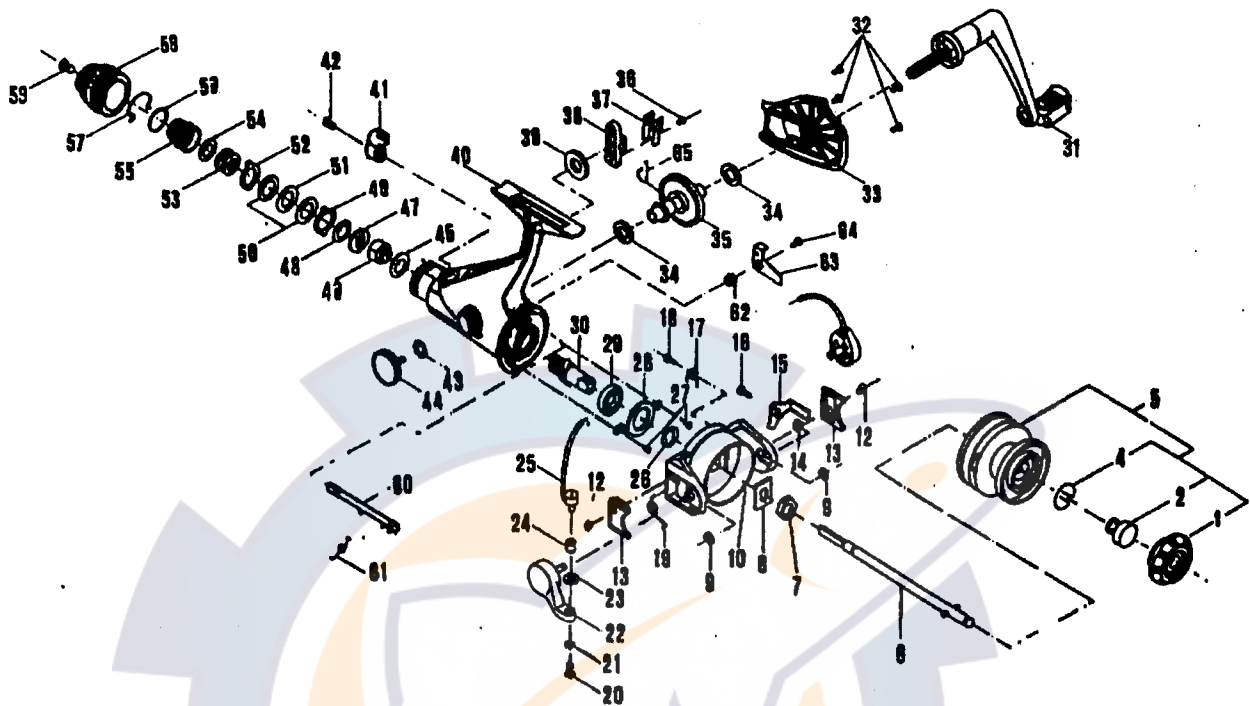

Spinning - 7000 Series

7006 / 7010 / 7010HS / 7012 / 7015 PARTS LIST

KEY NO.	PART NUMBER BY MODEL					DESCRIPTION	PRICE	KEY NO.	PART NUMBER BY MODEL					DESCRIPTION	PRICE
	7006	7010	7010HS	7012	7015				7006	7010	7010HS	7012	7015		
1	P306381	-	-	P306387	-	SPOOL CAP	1.70	34	P306381	-	-	-	-	BALL BEARING	7.35
2	P306378	-	-	-	-	PUSH BUTTON	0.80	35	P306268	-	P306270	P306269	-	MAIN GEAR	4.70
3	P306383	-	-	-	-	WASHER	0.70	36	P306319	-	-	P306310	-	RETNING PLTE SCRW	0.70
4	P306345	-	-	P306350	P306350	RETNING SPRNG	0.70	37	P306385	-	-	P306384	-	RETNING PLTE	0.70
5	S630024	S630025	P306265	S630026	S630027	SPOOL ASSY.	7.00	38	P306281	-	-	P306280	-	OSCILTING SLIDER	1.35
6	P306285	P306289	-	P306284	-	MAIN SHAFT ASSY.	2.70	39	P306278	P306279	-	P306276	-	OSCILTING GEAR	1.35
7	P306306	-	-	-	-	ROTOR RETNING NUT	0.70	40	P306223	P306224	P306227	P306228	P306229	MAIN BODY	16.70
8	P306302	-	-	-	-	WASHER	0.70	41	P306299	-	P306300	P306301	-	ANTI-REVRSE LVR	1.35
9	P306394	-	-	-	-	RETNING RING	0.70	42	P306313	-	-	-	-	SCREW	0.70
10	P306261	P306263	-	P306257	P306259	ROTOR	11.35	43	P306334	-	-	-	-	RETNING WASHER	0.35
11	-	-	-	-	-	-	-	44	P306307	-	-	-	-	HNDLE RETNING SCRW	0.90
12	P306312	-	-	-	-	COVER SCREW	0.70	45	P306325	-	-	P306331	-	DRAG WASHER	0.70
13	P306392	-	-	P306388	-	COVER	1.35	46	P306290	-	-	P306305	-	CLICK GEAR	0.70
14	P306303	-	-	P306304	-	BL ARM LVR WASHR	0.70	47	-	-	-	-	-	-	-
15	P306297	P306298	-	P306298	P306295	BL ARM LVR	1.35	48	P306325	-	-	P306332	-	DRAG WASHER	0.70
16	P306313	-	-	-	-	BL ARM LVR SCRW	0.70	49	P306326	-	-	-	-	DRAG WASHER	0.70
17	P306353	P306354	-	P306346	-	BL ARM LVR SPRNG	0.70	50	P306327	-	-	-	-	DRAG WASHER	0.70
18	P306311	-	-	-	-	SCREW	0.70	51	P306328	-	-	P306330	-	DRAG WASHER	0.70
19	P306344	-	-	-	-	BL ARM SPRING	0.70	52	P306326	-	-	P306331	-	DRAG WASHER	0.70
20	P306322	-	-	-	-	LNE ROLLER SCRW	0.70	53	P306349	-	-	P306351	-	DRAG SPRING	0.90
21	-	-	-	-	-	-	-	54	P306329	-	-	P306335	-	SPRING WASHER	0.70
22	P306293	-	-	-	-	BAIL ARM CAM	1.20	55	P306309	P306308	-	-	-	DRAG CONTRL SCRW	0.90
23	P306339	-	-	P306383	-	WASHER	0.70	56	P306340	-	-	P306338	-	WASHER	0.70
24	P306323	-	-	-	-	LINE ROLLER	1.35	57	P306348	-	-	P306362	P306352	RETNING RING	0.70
25	P306359	P306361	-	P306355	P306357	BL ARM ASSY.	2.80	58	P306371	-	-	P306373	-	DRAG KNOB	1.35
26	P306340	-	-	P306341	-	WASHER	0.70	59	P306316	-	-	-	-	SCREW	0.70
27	P306315	-	-	-	-	BRING HOLDER SCRW	0.70	60	P306292	-	-	P306291	-	ANTI-REVRSE LVR SHFT	1.50
28	P306064	-	-	P306383	-	BRING HOLDER	0.70	61	P306342	-	-	-	-	ANTI-REVRSE SPRNG	0.70
29	P306380	-	-	P306379	-	BALL BEARING	8.55	62	P306302	-	-	P306338	-	WASHER	0.70
30	P306274	-	P306275	P306273	-	PINION GEAR	8.00	63	P306375	-	-	P306376	-	ANTI-REVRSE CLAW	0.70
31	P306287	-	-	P306266	-	HANDLE ASSY.	6.15	64	P306395	P306313	-	-	-	RATCHET	1.15
32	P306314	-	-	-	-	SIDE PLTE SCRW	0.70	65	P306343	-	-	P306347	-	ANTI-REVRSE CLW SPNG	0.70
33	P306240	P306241	P306244	P306245	P306246	SIDE PLTE	9.00	66	P306339	-	-	P306341	-	WASHER	0.70
								67	P306395	-	-	P306396	-	RATCHET	1.15