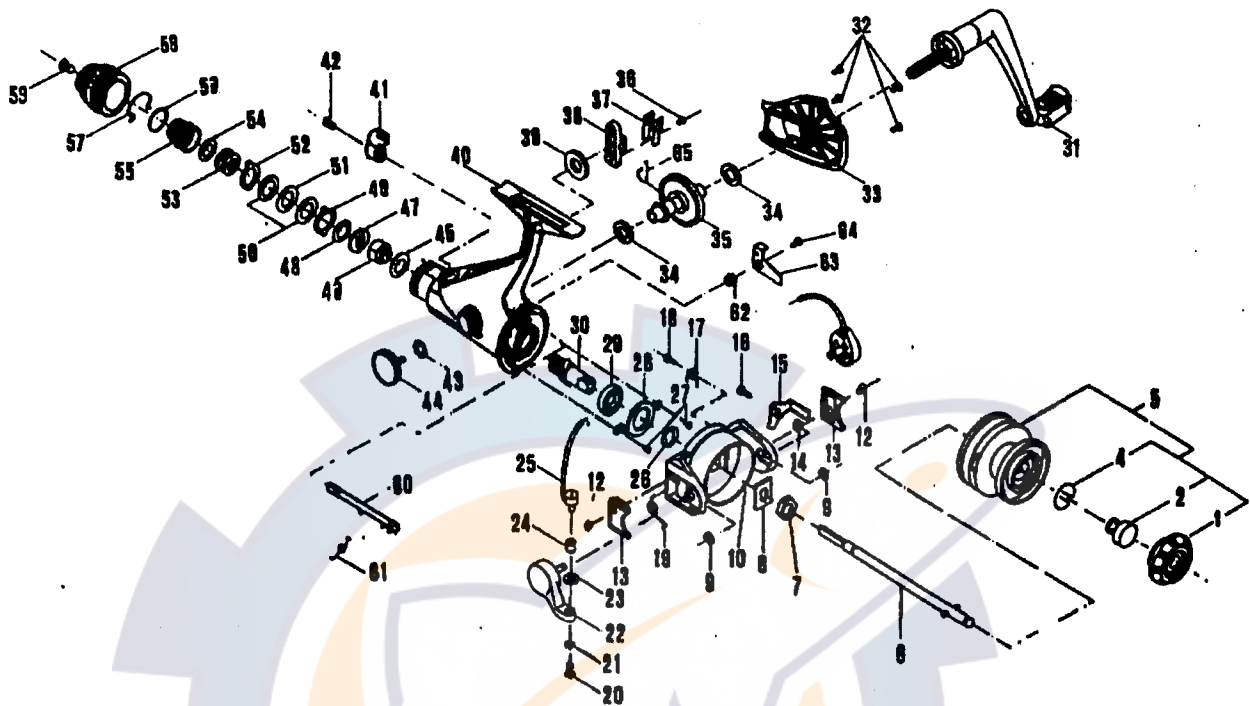

# Spinning - 7000 Series

7006 / 7010 / 7010HS / 7012 / 7015 PARTS LIST

KEY NO.	PART NUMBER BY MODEL					DESCRIPTION	PRICE	KEY NO.	PART NUMBER BY MODEL					DESCRIPTION	PRICE
	7006	7010	7010HS	7012	7015				7006	7010	7010HS	7012	7015		
1	P306381	-	-	P306387	-	SPOOL CAP	1.70	34	P306381	-	-	-	-	BALL BEARING	7.35
2	P306378	-	-	-	-	PUSH BUTTON	0.80	35	P306268	-	P306270	P306269	-	MAIN GEAR	4.70
3	P306383	-	-	-	-	WASHER	0.70	36	P306319	-	-	P306310	-	RETNING PLTE SCRW	0.70
4	P306345	-	-	P306350	P306350	RETNING SPRNG	0.70	37	P306385	-	-	P306384	-	RETNING PLTE	0.70
5	S630024	S630025	P306265	S630026	S630027	SPOOL ASSY.	7.00	38	P306281	-	-	P306280	-	OSCILTING SLIDER	1.35
6	P306285	P306289	-	P306284	-	MAIN SHAFT ASSY.	2.70	39	P306278	P306279	-	P306276	-	OSCILTING GEAR	1.35
7	P306306	-	-	-	-	ROTOR RETNING NUT	0.70	40	P306223	P306224	P306227	P306228	P306229	MAIN BODY	16.70
8	P306302	-	-	-	-	WASHER	0.70	41	P306299	-	P306300	P306301	-	ANTI-REVRSE LVR	1.35
9	P306394	-	-	-	-	RETNING RING	0.70	42	P306313	-	-	-	-	SCREW	0.70
10	P306261	P306263	-	P306257	P306259	ROTOR	11.35	43	P306334	-	-	-	-	RETNING WASHER	0.35
11	-	-	-	-	-	-	-	44	P306307	-	-	-	-	HNDLE RETNING SCRW	0.90
12	P306312	-	-	-	-	COVER SCREW	0.70	45	P306325	-	-	P306331	-	DRAG WASHER	0.70
13	P306392	-	-	P306388	-	COVER	1.35	46	P306290	-	-	P306305	-	CLICK GEAR	0.70
14	P306303	-	-	P306304	-	BL ARM LVR WASHR	0.70	47	-	-	-	-	-	-	-
15	P306297	P306298	-	P306298	P306295	BL ARM LVR	1.35	48	P306325	-	-	P306332	-	DRAG WASHER	0.70
16	P306313	-	-	-	-	BL ARM LVR SCRW	0.70	49	P306326	-	-	-	-	DRAG WASHER	0.70
17	P306353	P306354	-	P306346	-	BL ARM LVR SPRNG	0.70	50	P306327	-	-	-	-	DRAG WASHER	0.70
18	P306311	-	-	-	-	SCREW	0.70	51	P306328	-	-	P306330	-	DRAG WASHER	0.70
19	P306344	-	-	-	-	BL ARM SPRING	0.70	52	P306326	-	-	P306331	-	DRAG WASHER	0.70
20	P306322	-	-	-	-	LNE ROLLER SCRW	0.70	53	P306349	-	-	P306351	-	DRAG SPRING	0.90
21	-	-	-	-	-	-	-	54	P306329	-	-	P306335	-	SPRING WASHER	0.70
22	P306293	-	-	-	-	BAIL ARM CAM	1.20	55	P306309	P306308	-	-	-	DRAG CONTRL SCRW	0.90
23	P306339	-	-	P306383	-	WASHER	0.70	56	P306340	-	-	P306338	-	WASHER	0.70
24	P306323	-	-	-	-	LINE ROLLER	1.35	57	P306348	-	-	P306362	P306352	RETNING RING	0.70
25	P306359	P306361	-	P306355	P306357	BL ARM ASSY.	2.80	58	P306371	-	-	P306373	-	DRAG KNOB	1.35
26	P306340	-	-	P306341	-	WASHER	0.70	59	P306316	-	-	-	-	SCREW	0.70
27	P306315	-	-	-	-	BRING HOLDER SCRW	0.70	60	P306292	-	-	P306291	-	ANTI-REVRSE LVR SHFT	1.50
28	P306064	-	-	P306383	-	BRING HOLDER	0.70	61	P306342	-	-	-	-	ANTI-REVRSE SPRNG	0.70
29	P306380	-	-	P306379	-	BALL BEARING	8.55	62	P306302	-	-	P306338	-	WASHER	0.70
30	P306274	-	P306275	P306273	-	PINION GEAR	8.00	63	P306375	-	-	P306376	-	ANTI-REVRSE CLAW	0.70
31	P306287	-	-	P306266	-	HANDLE ASSY.	6.15	64	P306395	P306313	-	-	-	RATCHET	1.15
32	P306314	-	-	-	-	SIDE PLTE SCRW	0.70	65	P306343	-	-	P306347	-	ANTI-REVRSE CLW SPNG	0.70
33	P306240	P306241	P306244	P306245	P306246	SIDE PLTE	9.00	66	P306339	-	-	P306341	-	WASHER	0.70
								67	P306395	-	-	P306396	-	RATCHET	1.15