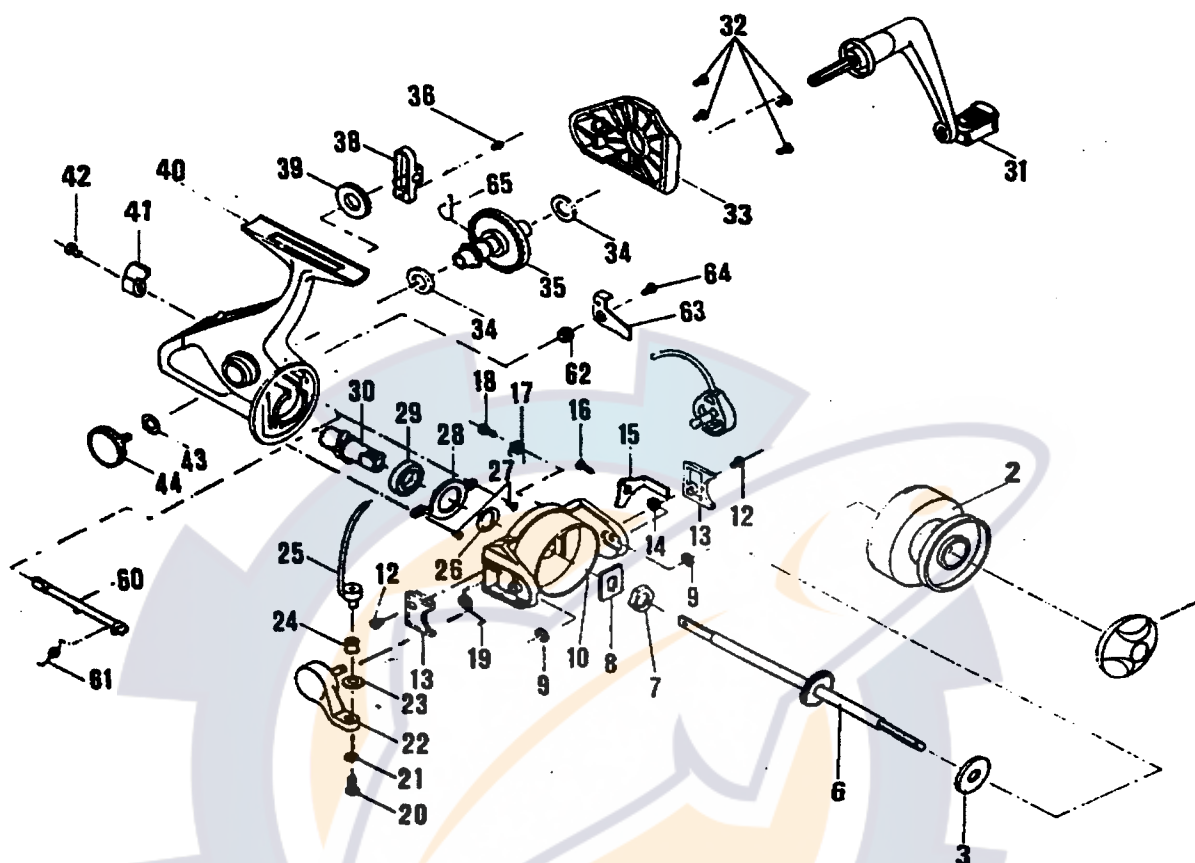

Spinning - 7100 Series

7106 / 7110 / 7112 / 7115

KEY PART NUMBER NO.				DESCRIPTION	PRICE	KEY NO.	PART NUMBER				DESCRIPTION	PRK		
1106	1110	1112	1115				1106	1110	1112	1115				
1	P306365	P306367	P306369	-	DRAG KNOB ASSY.	1.35	26	P306324	-	-	-	26	WASHER	0.5
2	S630020	S630021	S630022	S630023	SPOOL ASSY.	6.50	27	P306315	-	-	P306318	27	BRNG HOLDR SCRW	0.7
3	P306383	-	-	-	WASHER	0.70	28	P306064	-	P306063	-	28	BRNG HOLDR	0.7
4	-	-	-	-	-	-	29	P306380	-	P306379	-	29	BALL BRNG	8.5
5	-	-	-	-	-	-	30	P306272	-	P306271	-	30	PINION GEAR	4.1
6	P306286	P306287	P306288	-	MAIN SHAFT ASSY.	2.70	31	P306267	-	P306266	-	31	HANDLE ASSY.	6.1
7	P306306	-	-	-	ROTOR RETNING NUT	0.70	32	P306314	-	-	-	32	SIDE PLTE SCRW	0.7
8	P306302	-	-	-	WASHER	0.70	33	P306249	P306250	P306253	P306254	33	SIDE PLTE	8.7
9	P306394	-	-	-	RETNING RING	0.70	34	P306382	-	-	-	34	BUSHING	1.0
10	P306261	P306263	P306257	P306259	ROTOR	11.35	35	P306268	-	P306269	-	35	MAIN GEAR	4.7
11	-	-	-	-	-	-	36	P306320	-	P306321	-	36	RETNING PLTE SCRW	0.7
12	P306312	-	-	-	COVER SCREW	0.70	37	-	-	-	-	37	-	-
13	P306392	-	P306388	-	COVER	1.35	38	P306282	-	P306383	-	38	OSCILTNG SLIDER	1.35
14	P306303	-	P306304	-	BL ARM LVR WASHER	0.70	39	P306278	P306279	P306276	-	39	OSCILTNG GEAR	1.35
15	P306297	P306298	P306296	P306295	BL ARM LVR	1.35	40	P306232	P306233	P306236	P306237	40	MAIN BODY	18.00
16	P306313	-	-	-	BL ARM LVR SCRW	0.70	41	P306299	-	P306301	-	41	ANTI-REVSE LVR	1.35
17	P306353	P306354	P306346	-	BL ARM LVR SPRNG	0.70	42	P306313	-	-	-	42	SCREW	0.70
18	P306311	-	-	-	SCREW	0.70	43	P306334	-	-	-	43	RETNING SCRW	0.35
19	P306344	-	-	-	BL ARM SPRNG	0.70	44	P306307	-	-	-	44	HANDLE RETNG SCRW	0.90
20	P306317	-	-	-	LINE RLLR SCRW	0.70	45-59	-	-	-	-	45-59	-	-
21	-	-	-	-	-	-	60	P306292	-	P306291	-	60	ANTI-REVSE LVR SHFT	1.50
22	P306294	-	-	-	BL ARM CAM	1.15	61	P306342	-	-	-	61	ANTI-REVSE SPRNG	0.70
23	P306333	-	-	-	WASHER	0.70	62	P306336	-	P306337	-	62	WASHER	0.70
24	P306323	-	-	-	LNE ROLLER	1.35	63	P306375	-	P306376	-	63	ANTI-REVSE CLAW	0.70
25	P306360	P306362	P306356	P306358	BL ARM ASSY.	2.80	64	P306313	-	-	-	64	CLAW SCREW	0.70