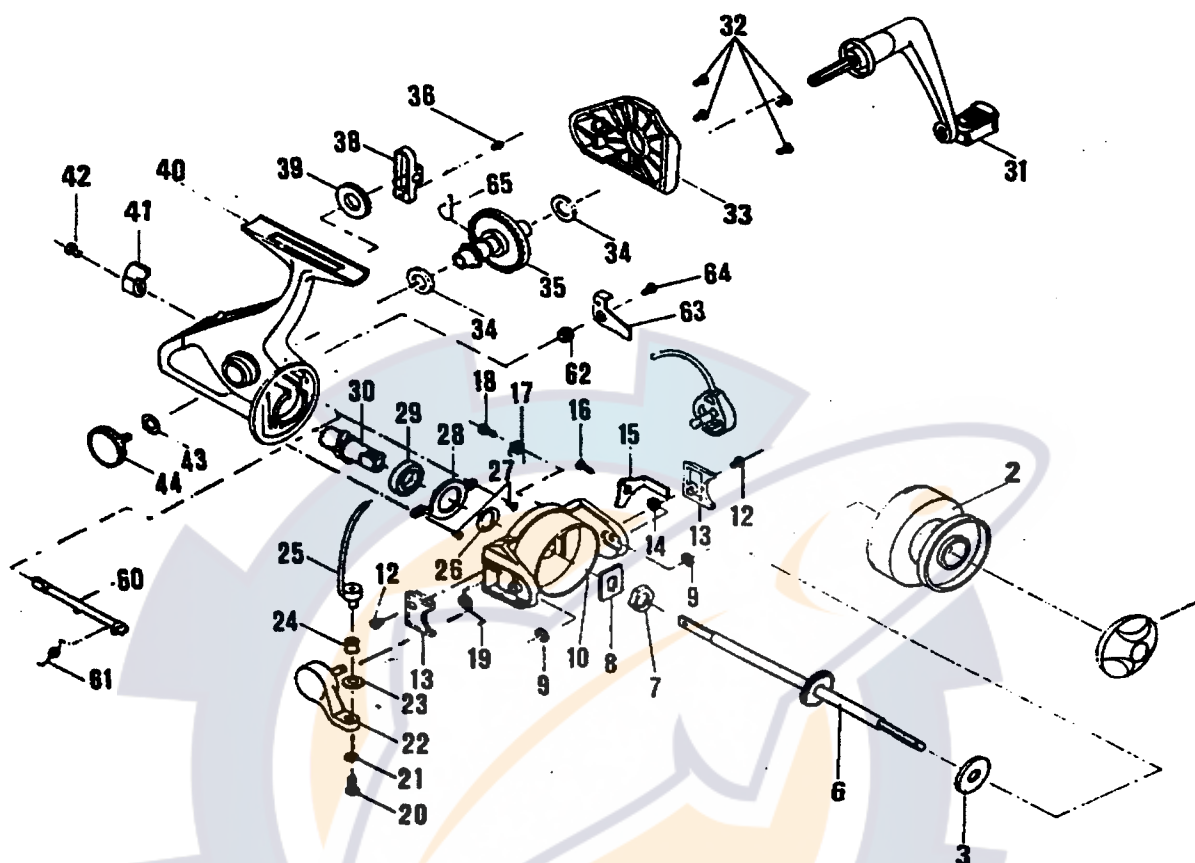

Spinning - 7100 Series

7106 / 7110 / 7112 / 7115

KEY PART NUMBER NO.				DESCRIPTION	PRICE	KEY PART NUMBER NO.				DESCRIPTION	PRK	
7106	7110	7112	7115			7106	7110	7112	7115			
1	P306365	P306367	P306369	DRAG KNOB ASSY.	1.35	26	P306324	-	-	WASHER	0.5	
2	S630020	S630021	S630022	SPOOL ASSY.	6.50	27	P306315	-	-	BRNG HOLDR SCRW	0.7	
3	P306383	-	-	WASHER	0.70	28	P306064	-	P306063	BRNG HOLDR	0.7	
4	-	-	-	-	-	29	P306380	-	P306379	BALL BRNG	8.5	
5	-	-	-	-	-	30	P306272	-	P306271	PINION GEAR	4.1	
6	P306286	P306287	P306288	MAIN SHAFT ASSY.	2.70	31	P306267	-	P306266	HANDLE ASSY.	6.1	
7	P306306	-	-	ROTOR RETNING NUT	0.70	32	P306314	-	-	SIDE PLTE SCRW	0.7	
8	P306302	-	-	WASHER	0.70	33	P306249	P306250	P306253	P306254	SIDE PLTE	8.7
9	P306394	-	-	RETNING RING	0.70	34	P306382	-	-	BUSHING	1.0	
10	P306261	P306263	P306257	ROTOR	11.35	35	P306268	-	P306269	MAIN GEAR	4.7	
11	-	-	-	-	-	36	P306320	-	P306321	RETNING PLTE SCRW	0.7	
12	P306312	-	-	COVER SCREW	0.70	37	-	-	-	-	-	
13	P306392	-	P306388	COVER	1.35	38	P306282	-	P306383	OSCILTNG SLIDER	1.3	
14	P306303	-	P306304	BL ARM LVR WASHER	0.70	39	P306278	P306279	P306276	OSCILTNG GEAR	1.3	
15	P306297	P306298	P306296	BL ARM LVR	1.35	40	P306232	P306233	P306236	P306237	MAIN BODY	18.0
16	P306313	-	-	BL ARM LVR SCRW	0.70	41	P306299	-	P306301	ANTI-REVSE LVR	1.3	
17	P306353	P306354	P306346	BL ARM LVR SPRNG	0.70	42	P306313	-	-	SCREW	0.7	
18	P306311	-	-	SCREW	0.70	43	P306334	-	-	RETNING SCRW	0.3	
19	P306344	-	-	BL ARM SPRNG	0.70	44	P306307	-	-	HANDLE RETNG SCRW	0.9	
20	P306317	-	-	LINE RLLR SCRW	0.70	45-59	-	-	-	-	-	
21	-	-	-	-	-	60	P306292	-	P306291	ANTI-REVSE LVR SHFT	1.5	
22	P306294	-	-	BL ARM CAM	1.15	61	P306342	-	-	ANTI-REVSE SPRNG	0.7	
23	P306333	-	-	WASHER	0.70	62	P306336	-	P306337	WASHER	0.7	
24	P306323	-	-	LNE ROLLER	1.35	63	P306375	-	P306376	ANTI-REVSE CLAW	0.7	
25	P306360	P306362	P306356	BL ARM ASSY.	2.80	64	P306313	-	-	CLAW SCREW	0.7	