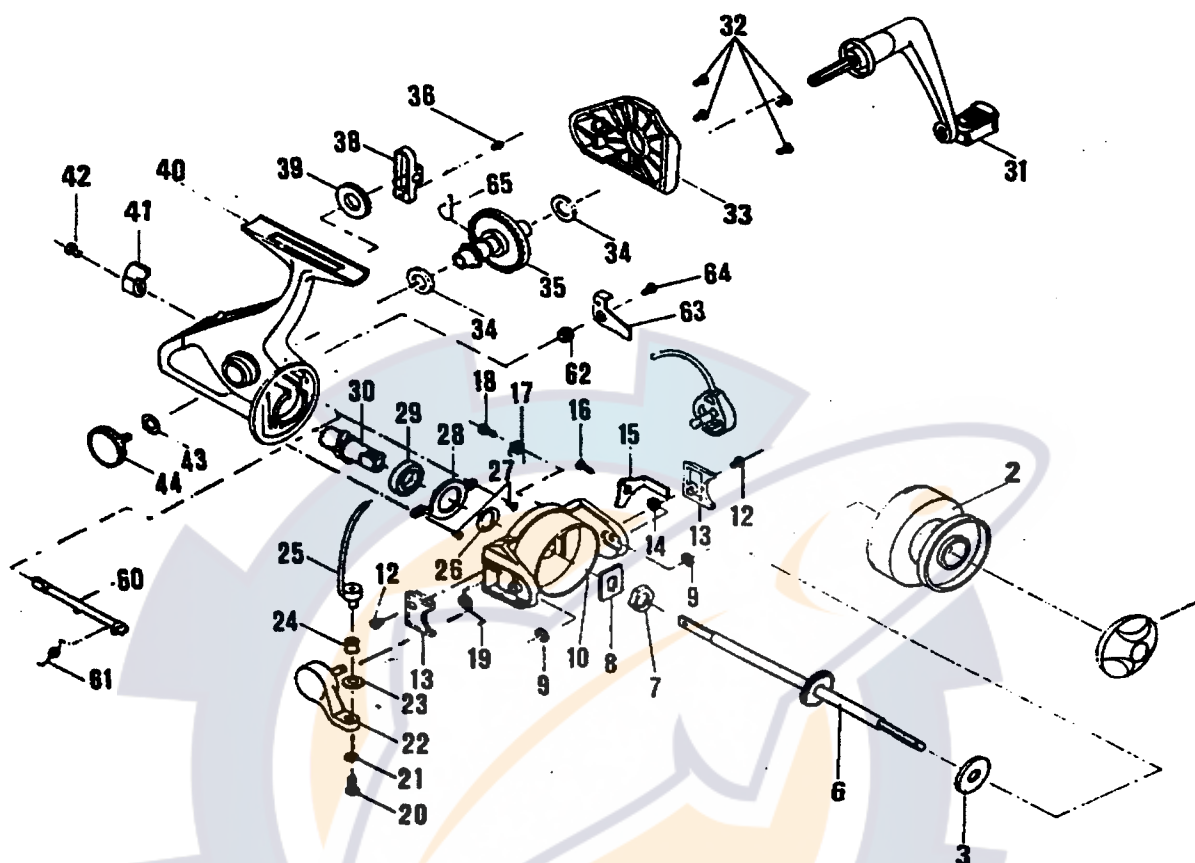

# Spinning - 7100 Series

7106 / 7110 / 7112 / 7115

KEY PART NUMBER NO.				DESCRIPTION	PRICE	KEY PART NUMBER NO.				DESCRIPTION	PRK	
7106	7110	7112	7115			7106	7110	7112	7115			
1	P306365	P306367	P306369	DRAG KNOB ASSY.	1.35	26	P306324	-	-	WASHER	0.5	
2	S630020	S630021	S630022	SPOOL ASSY.	6.50	27	P306315	-	-	BRNG HOLDR SCRW	0.7	
3	P306383	-	-	WASHER	0.70	28	P306064	-	P306063	BRNG HOLDR	0.7	
4	-	-	-	-	-	29	P306380	-	P306379	BALL BRNG	8.5	
5	-	-	-	-	-	30	P306272	-	P306271	PINION GEAR	4.1	
6	P306286	P306287	P306288	MAIN SHAFT ASSY.	2.70	31	P306267	-	P306266	HANDLE ASSY.	6.1	
7	P306306	-	-	ROTOR RETNING NUT	0.70	32	P306314	-	-	SIDE PLTE SCRW	0.7	
8	P306302	-	-	WASHER	0.70	33	P306249	P306250	P306253	P306254	SIDE PLTE	8.7
9	P306394	-	-	RETNING RING	0.70	34	P306382	-	-	BUSHING	1.0	
10	P306261	P306263	P306257	ROTOR	11.35	35	P306268	-	P306269	MAIN GEAR	4.7	
11	-	-	-	-	-	36	P306320	-	P306321	RETNING PLTE SCRW	0.7	
12	P306312	-	-	COVER SCREW	0.70	37	-	-	-	-	-	
13	P306392	-	P306388	COVER	1.35	38	P306282	-	P306383	OSCILTNG SLIDER	1.3	
14	P306303	-	P306304	BL ARM LVR WASHER	0.70	39	P306278	P306279	P306276	OSCILTNG GEAR	1.3	
15	P306297	P306298	P306296	BL ARM LVR	1.35	40	P306232	P306233	P306236	P306237	MAIN BODY	18.0
16	P306313	-	-	BL ARM LVR SCRW	0.70	41	P306299	-	P306301	ANTI-REVSE LVR	1.3	
17	P306353	P306354	P306346	BL ARM LVR SPRNG	0.70	42	P306313	-	-	SCREW	0.7	
18	P306311	-	-	SCREW	0.70	43	P306334	-	-	RETNING SCRW	0.3	
19	P306344	-	-	BL ARM SPRNG	0.70	44	P306307	-	-	HANDLE RETNG SCRW	0.9	
20	P306317	-	-	LINE RLLR SCRW	0.70	45-59	-	-	-	-	-	
21	-	-	-	-	-	60	P306292	-	P306291	ANTI-REVSE LVR SHFT	1.5	
22	P306294	-	-	BL ARM CAM	1.15	61	P306342	-	-	ANTI-REVSE SPRNG	0.7	
23	P306333	-	-	WASHER	0.70	62	P306336	-	P306337	WASHER	0.7	
24	P306323	-	-	LNE ROLLER	1.35	63	P306375	-	P306376	ANTI-REVSE CLAW	0.7	
25	P306360	P306362	P306356	BL ARM ASSY.	2.80	64	P306313	-	-	CLAW SCREW	0.7	