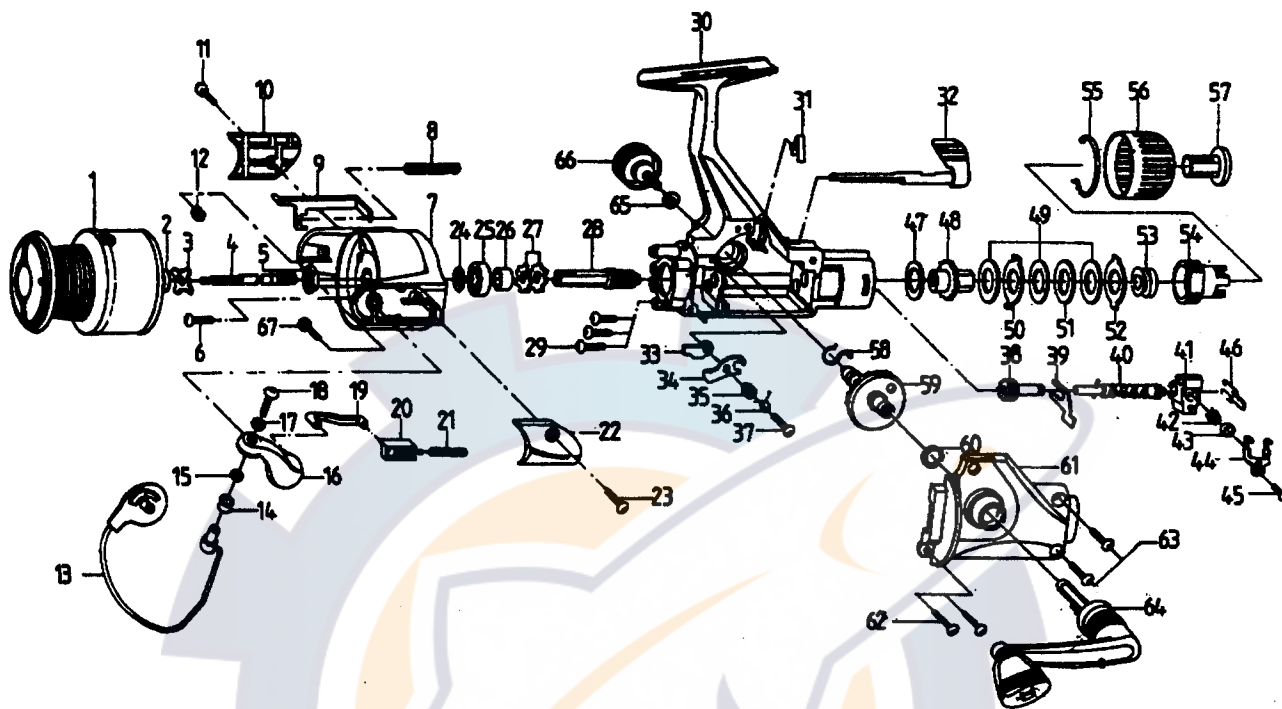

### 8506 / 8510 / 8512 / 8515 PARTS LIST

KEY NO.	PART NUMBER BY MODEL				DESCRIPTION	PRICE	KEY NO.	PART NUMBER BY MODEL				DESCRIPTION	PRICE
	8506	8510	8512	8515				8506	8510	8512	8515		
1	S830004	S830005	S830006	S830007	SPOOL ASSY.	9.50	34	P308057	-	P308058	-	STOPPER	0.50
2	P308000	-	P308001	-	WASHER	0.25	35	P308059	-	-	-	COLLAR	0.35
3	P308002	-	P308003	-	WASHER	0.40	36	P308060	-	-	-	SPRING	0.25
4	P308004	-	P308005	-	MAIN SHAFT	1.55	37	P308061	-	P308062	-	TAP SCREW	0.25
5	P308006	-	P308007	-	NUT	0.40	38	P308063	-	P308064	-	GEAR	3.85
6	P308008	-	P308009	-	TAP SCREW	0.25	39	P308065	-	P308066	-	RETAINER	0.40
7	P308010	P308011	P308012	P308013	ROTOR	6.55	40	P308067	-	P308068	-	WORM SHAFT ASSY.	6.00
8	P308014	-	P308015	-	SPRING	0.25	41	P308069	-	P308070	-	O/S SLIDER	2.95
9	P308016	P308017	P308018	-	KICK LEVER	1.15	42	P308071	-	-	-	LEVEL WIND PIN	2.10
10	P308019	-	P308020	-	COVER	0.65	43	P308072	-	-	-	COLLAR	0.35
11	P308021	-	-	-	TAP SCREW	0.25	44	P308073	-	P308074	-	RETAINER	0.40
12	P308022	-	-	-	RETAINER	0.25	45	P308075	-	-	-	SCREW	0.25
13	P308023	P308024	P308025	P308026	BAIL ASSY.	5.85	46	P308076	-	P308077	-	RETAINER	0.35
14	P308027	-	-	-	LINE ROLLER	0.80	47	P308078	-	P308079	-	WASHER	0.25
15	P308028	-	-	-	WASHER	0.25	48	P308080	-	P308081	-	METAL	1.00
16	P308029	-	P308030	-	ARM LEVER	2.00	49	P308082	-	P308083	-	WASHER	0.25
17	P308031	-	-	-	WASHER	0.25	50	P308084	-	P308085	-	WASHER	0.25
18	P308032	-	-	-	SCREW	0.25	51	P308086	-	P308087	-	WASHER	0.25
19	P308033	-	-	-	PIN	0.35	52	P308088	-	P308089	-	WASHER	0.25
20	P308034	-	-	-	PIN HOLDER	0.40	53	P308090	-	P308091	-	SPRING	0.35
21	P308035	-	-	-	SPRING	0.25	54	P308092	-	P308093	-	SCREW	1.95
22	P308036	-	P308037	-	COVER	0.70	55	P308094	-	P308095	-	LEAF SPRING	0.35
23	P308038	-	-	-	TAP SCREW	0.25	56	P308096	-	P308097	-	DRAG KNOB	1.10
24	P308039	-	-	-	WASHER	0.25	57	P308098	-	-	-	SCREW	0.55
25	P308040	-	P308041	-	BALL BEARING	12.55	58	P308099	-	P308100	-	SPRING	0.25
26	P308042	-	P308043	-	COLLAR	0.55	59	P308101	-	P308102	-	DRIVE GEAR	2.85
27	P308044	-	P308045	-	RATCHET	0.40	60	P308103	-	P308104	-	BEARING	0.95
28	P308046	-	P308047	-	PINION	6.00	61	P308105	-	P308106	-	BODY COVER ASSY.	6.55
29	P308048	-	-	-	TAP SCREW	0.50	62	P308107	-	P308108	-	TAP SCREW	0.25
30	P308050	-	P308051	P308052	BODY ASSY.	15.25	63	P308109	-	-	-	TAP SCREW	0.25
31	P308053	-	-	-	LEAF SPRING	0.40	64	P308111	-	P308112	-	HANDLE ASSY.	6.70
32	P308054	-	P308055	-	LEVER	3.50	65	P308113	-	-	-	WASHER	0.25
33	P308056	-	-	-	PLATE	0.35	66	P308114	-	-	-	SCREW	0.35
							67	P308115	-	-	-	TAP SCREW	0.25