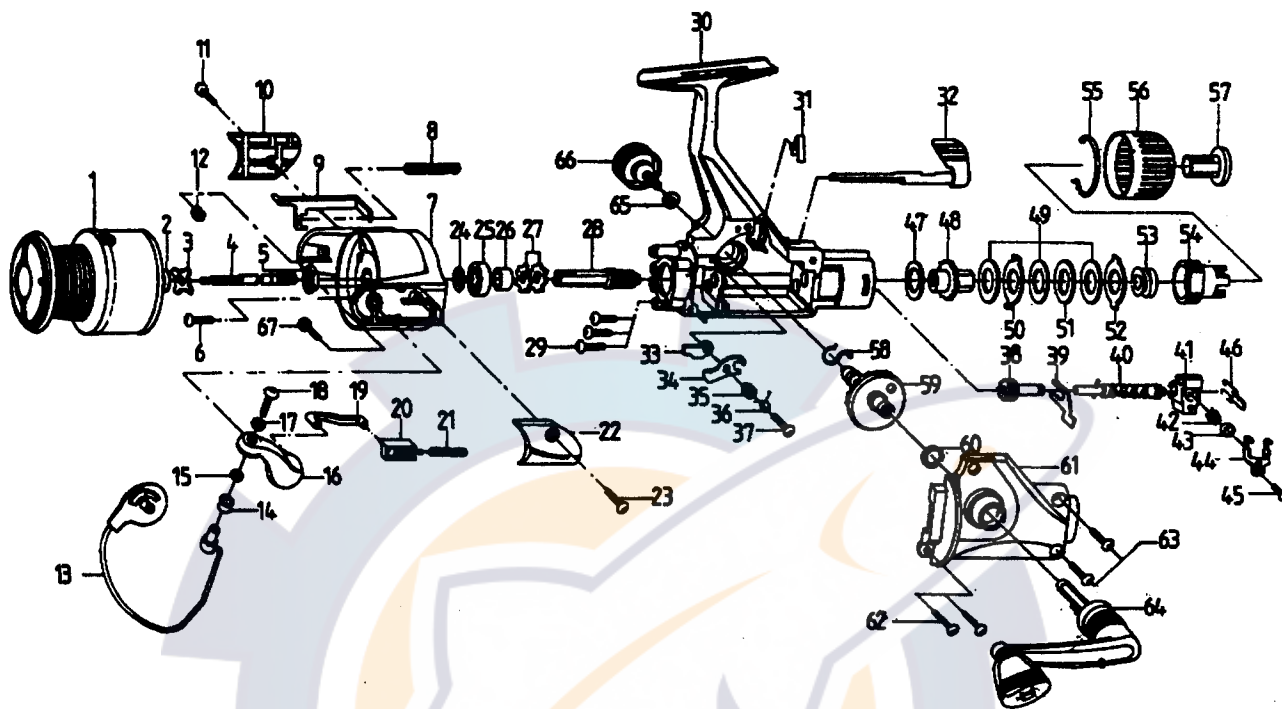

Spinning - 8500 Series

8506 / 8510 / 8512 / 8515 PARTS LIST

KEY NO.	PART NUMBER BY MODEL				DESCRIPTION	PRICE	KEY NO.	PART NUMBER BY MODEL				DESCRIPTION	PRICE
	8506	8510	8512	8515				8506	8510	8512	8515		
1	S830004	S830005	S830006	S830007	SPOOL ASSY.	9.50	34	P308057	-	P308058	-	STOPPER	0.50
2	P308000	-	P308001	-	WASHER	0.25	35	P308059	-	-	-	COLLAR	0.35
3	P308002	-	P308003	-	WASHER	0.40	36	P308060	-	-	-	SPRING	0.25
4	P308004	-	P308005	-	MAIN SHAFT	1.55	37	P308061	-	P308062	-	TAP SCREW	0.25
5	P308006	-	P308007	-	NUT	0.40	38	P308063	-	P308064	-	GEAR	3.85
6	P308008	-	P308009	-	TAP SCREW	0.25	39	P308065	-	P308066	-	RETAINER	0.40
7	P308010	P308011	P308012	P308013	ROTOR	6.55	40	P308067	-	P308068	-	WORM SHAFT ASSY.	6.00
8	P308014	-	P308015	-	SPRING	0.25	41	P308069	-	P308070	-	O/S SLIDER	2.95
9	P308016	P308017	P308018	-	KICK LEVER	1.15	42	P308071	-	-	-	LEVEL WIND PIN	2.10
10	P308019	-	P308020	-	COVER	0.65	43	P308072	-	-	-	COLLAR	0.35
11	P308021	-	-	-	TAP SCREW	0.25	44	P308073	-	P308074	-	RETAINER	0.40
12	P308022	-	-	-	RETAINER	0.25	45	P308075	-	-	-	SCREW	0.25
13	P308023	P308024	P308025	P308026	BAIL ASSY.	5.85	46	P308076	-	P308077	-	RETAINER	0.35
14	P308027	-	-	-	LINE ROLLER	0.80	47	P308078	-	P308079	-	WASHER	0.25
15	P308028	-	-	-	WASHER	0.25	48	P308080	-	P308081	-	METAL	1.00
16	P308029	-	P308030	-	ARM LEVER	2.00	49	P308082	-	P308083	-	WASHER	0.25
17	P308031	-	-	-	WASHER	0.25	50	P308084	-	P308085	-	WASHER	0.25
18	P308032	-	-	-	SCREW	0.25	51	P308086	-	P308087	-	WASHER	0.25
19	P308033	-	-	-	PIN	0.35	52	P308088	-	P308089	-	WASHER	0.25
20	P308034	-	-	-	PIN HOLDER	0.40	53	P308090	-	P308091	-	SPRING	0.35
21	P308035	-	-	-	SPRING	0.25	54	P308092	-	P308093	-	SCREW	1.95
22	P308036	-	P308037	-	COVER	0.70	55	P308094	-	P308095	-	LEAF SPRING	0.35
23	P308038	-	-	-	TAP SCREW	0.25	56	P308096	-	P308097	-	DRAG KNOB	1.10
24	P308039	-	-	-	WASHER	0.25	57	P308098	-	-	-	SCREW	0.55
25	P308040	-	P308041	-	BALL BEARING	12.55	58	P308099	-	P308100	-	SPRING	0.25
26	P308042	-	P308043	-	COLLAR	0.55	59	P308101	-	P308102	-	DRIVE GEAR	2.85
27	P308044	-	P308045	-	RATCHET	0.40	60	P308103	-	P308104	-	BEARING	0.95
28	P308046	-	P308047	-	PINION	6.00	61	P308105	-	P308106	-	BODY COVER ASSY.	6.55
29	P308048	-	-	-	TAP SCREW	0.50	62	P308107	-	P308108	-	TAP SCREW	0.25
30	P308050	-	P308051	P308052	BODY ASSY.	15.25	63	P308109	-	-	-	TAP SCREW	0.25
31	P308053	-	-	-	LEAF SPRING	0.40	64	P308111	-	P308112	-	HANDLE ASSY.	6.70
32	P308054	-	P308055	-	LEVER	3.50	65	P308113	-	-	-	WASHER	0.25
33	P308056	-	-	-	PLATE	0.35	66	P308114	-	-	-	SCREW	0.35
							67	P308115	-	-	-	TAP SCREW	0.25