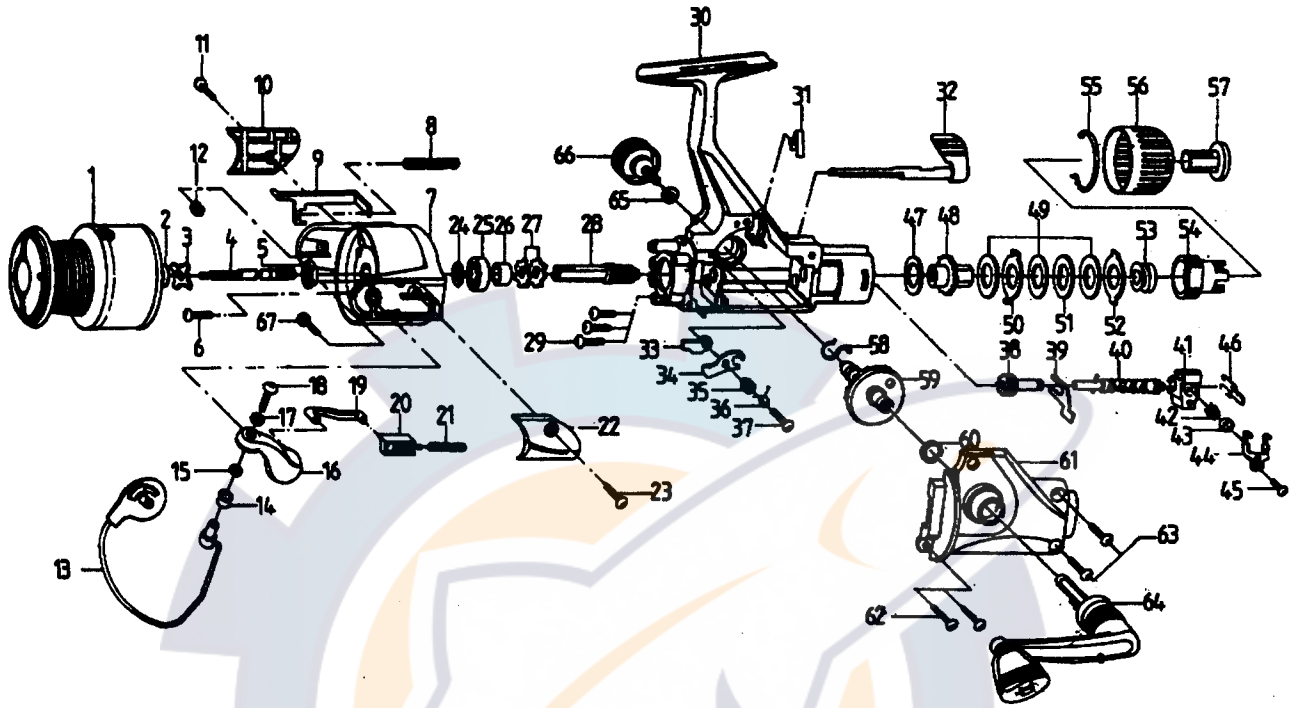

Spinning - 8500 Series

8506 / 8510 / 8512 / 8515 PARTS LIST

KEY NO.	PART NUMBER BY MODEL				DESCRIPTION	PRICE	KEY NO.	PART NUMBER BY MODEL				DESCRIPTION	PRICE
	8506	8510	8512	8515				8506	8510	8512	8515		
1	S830004	S830005	S830006	S830007	SPOOL ASSY.	9.50	34	P308057	-	P308058	-	STOPPER	0.50
2	P308000	-	P308001	-	WASHER	0.25	35	P308059	-	-	-	COLLAR	0.35
3	P308002	-	P308003	-	WASHER	0.40	36	P308060	-	-	-	SPRING	0.25
4	P308004	-	P308005	-	MAIN SHAFT	1.55	37	P308061	-	P308062	-	TAP SCREW	0.25
5	P308006	-	P308007	-	NUT	0.40	38	P308063	-	P308064	-	GEAR	3.85
6	P308008	-	P308009	-	TAP SCREW	0.25	39	P308065	-	P308066	-	RETAINER	0.40
7	P308010	P308011	P308012	P308013	ROTOR	6.55	40	P308067	-	P308068	-	WORM SHAFT ASSY.	6.00
8	P308014	-	P308015	-	SPRING	0.25	41	P308069	-	P308070	-	O/S SLIDER	2.95
9	P308016	P308017	P308018	-	KICK LEVER	1.15	42	P308071	-	-	-	LEVEL WIND PIN	2.10
10	P308019	-	P308020	-	COVER	0.65	43	P308072	-	-	-	COLLAR	0.35
11	P308021	-	-	-	TAP SCREW	0.25	44	P308073	-	P308074	-	RETAINER	0.40
12	P308022	-	-	-	RETAINER	0.25	45	P308075	-	-	-	SCREW	0.25
13	P308023	P308024	P308025	P308026	BAIL ASSY.	5.85	46	P308076	-	P308077	-	RETAINER	0.35
14	P308027	-	-	-	LINE ROLLER	0.80	47	P308078	-	P308079	-	WASHER	0.25
15	P308028	-	-	-	WASHER	0.25	48	P308080	-	P308081	-	METAL	1.00
16	P308029	-	P308030	-	ARM LEVER	2.00	49	P308082	-	P308083	-	WASHER	0.25
17	P308031	-	-	-	WASHER	0.25	50	P308084	-	P308085	-	WASHER	0.25
18	P308032	-	-	-	SCREW	0.25	51	P308086	-	P308087	-	WASHER	0.25
19	P308033	-	-	-	PIN	0.35	52	P308088	-	P308089	-	WASHER	0.25
20	P308034	-	-	-	PIN HOLDER	0.40	53	P308090	-	P308091	-	SPRING	0.35
21	P308035	-	-	-	SPRING	0.25	54	P308092	-	P308093	-	SCREW	1.95
22	P308036	-	P308037	-	COVER	0.70	55	P308094	-	P308095	-	LEAF SPRING	0.35
23	P308038	-	-	-	TAP SCREW	0.25	56	P308096	-	P308097	-	DRAG KNOB	1.10
24	P308039	-	-	-	WASHER	0.25	57	P308098	-	-	-	SCREW	0.55
25	P308040	-	P308041	-	BALL BEARING	12.55	58	P308099	-	P308100	-	SPRING	0.25
26	P308042	-	P308043	-	COLLAR	0.55	59	P308101	-	P308102	-	DRIVE GEAR	2.85
27	P308044	-	P308045	-	RATCHET	0.40	60	P308103	-	P308104	-	BEARING	0.95
28	P308046	-	P308047	-	PINION	6.00	61	P308105	-	P308106	-	BODY COVER ASSY.	6.55
29	P308048	-	-	-	TAP SCREW	0.50	62	P308107	-	P308108	-	TAP SCREW	0.25
30	P308050	-	P308051	P308052	BODY ASSY.	15.25	63	P308109	-	-	-	TAP SCREW	0.25
31	P308053	-	-	-	LEAF SPRING	0.40	64	P308111	-	P308112	-	HANDLE ASSY.	6.70
32	P308054	-	P308055	-	LEVER	3.50	65	P308113	-	-	-	WASHER	0.25
33	P308056	-	-	-	PLATE	0.35	66	P308114	-	-	-	SCREW	0.35
							67	P308115	-	-	-	TAP SCREW	0.25