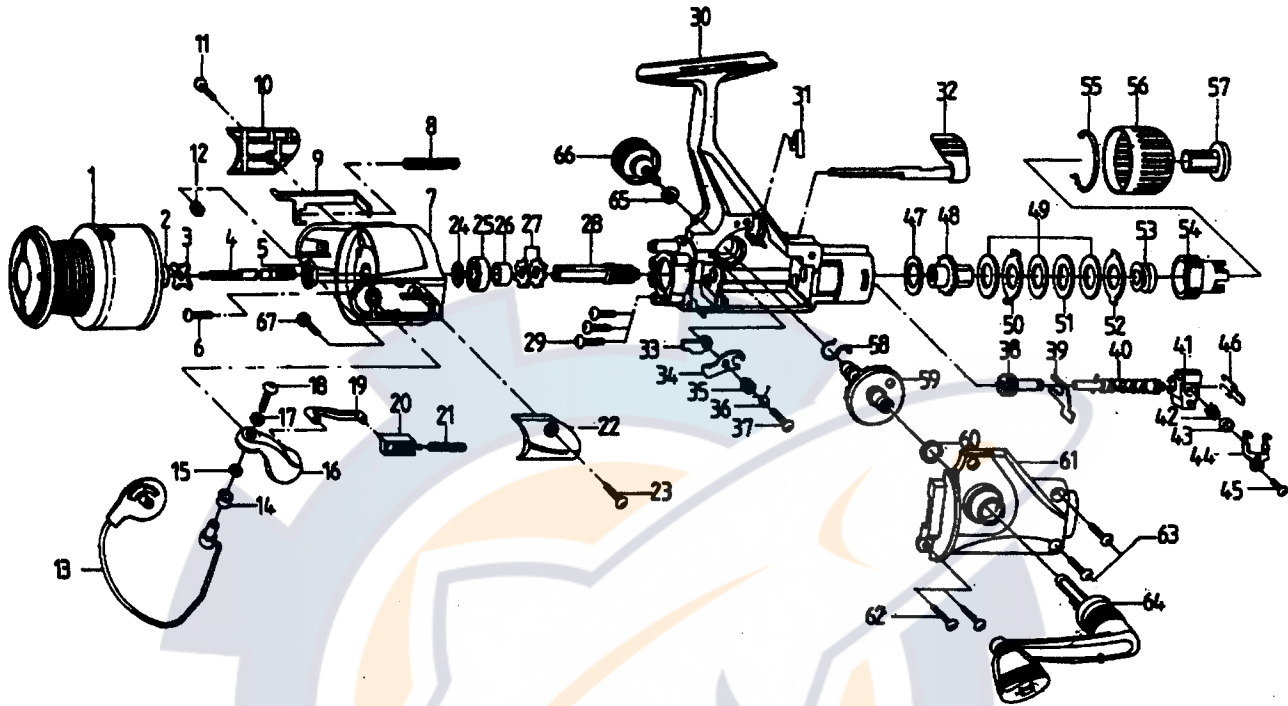

Spinning - 8500 Series

8506 / 8510 / 8512 / 8515 PARTS LIST

KEY NO.	PART NUMBER BY MODEL				DESCRIPTION	PRICE	KEY NO.	PART NUMBER BY MODEL				DESCRIPTION	PRICE
	8506	8510	8512	8515				8506	8510	8512	8515		
1	S830004	S830005	S830006	S830007	SPOOL ASSY.	9.50	34	P308057	-	P308058	-	STOPPER	0.50
2	P308000	-	P308001	-	WASHER	0.25	35	P308059	-	-	-	COLLAR	0.35
3	P308002	-	P308003	-	WASHER	0.40	36	P308060	-	-	-	SPRING	0.25
4	P308004	-	P308005	-	MAIN SHAFT	1.55	37	P308061	-	P308062	-	TAP SCREW	0.25
5	P308006	-	P308007	-	NUT	0.40	38	P308063	-	P308064	-	GEAR	3.85
6	P308008	-	P308009	-	TAP SCREW	0.25	39	P308065	-	P308066	-	RETAINER	0.40
7	P308010	P308011	P308012	P308013	ROTOR	6.55	40	P308067	-	P308068	-	WORM SHAFT ASSY.	6.00
8	P308014	-	P308015	-	SPRING	0.25	41	P308069	-	P308070	-	O/S SLIDER	2.95
9	P308016	P308017	P308018	-	KICK LEVER	1.15	42	P308071	-	-	-	LEVEL WIND PIN	2.10
10	P308019	-	P308020	-	COVER	0.65	43	P308072	-	-	-	COLLAR	0.35
11	P308021	-	-	-	TAP SCREW	0.25	44	P308073	-	P308074	-	RETAINER	0.40
12	P308022	-	-	-	RETAINER	0.25	45	P308075	-	-	-	SCREW	0.25
13	P308023	P308024	P308025	P308026	BAIL ASSY.	5.85	46	P308076	-	P308077	-	RETAINER	0.35
14	P308027	-	-	-	LINE ROLLER	0.80	47	P308078	-	P308079	-	WASHER	0.25
15	P308028	-	-	-	WASHER	0.25	48	P308080	-	P308081	-	METAL	1.00
16	P308029	-	P308030	-	ARM LEVER	2.00	49	P308082	-	P308083	-	WASHER	0.25
17	P308031	-	-	-	WASHER	0.25	50	P308084	-	P308085	-	WASHER	0.25
18	P308032	-	-	-	SCREW	0.25	51	P308086	-	P308087	-	WASHER	0.25
19	P308033	-	-	-	PIN	0.35	52	P308088	-	P308089	-	WASHER	0.25
20	P308034	-	-	-	PIN HOLDER	0.40	53	P308090	-	P308091	-	SPRING	0.35
21	P308035	-	-	-	SPRING	0.25	54	P308092	-	P308093	-	SCREW	1.95
22	P308036	-	P308037	-	COVER	0.70	55	P308094	-	P308095	-	LEAF SPRING	0.35
23	P308038	-	-	-	TAP SCREW	0.25	56	P308096	-	P308097	-	DRAG KNOB	1.10
24	P308039	-	-	-	WASHER	0.25	57	P308098	-	-	-	SCREW	0.55
25	P308040	-	P308041	-	BALL BEARING	12.55	58	P308099	-	P308100	-	SPRING	0.25
26	P308042	-	P308043	-	COLLAR	0.55	59	P308101	-	P308102	-	DRIVE GEAR	2.85
27	P308044	-	P308045	-	RATCHET	0.40	60	P308103	-	P308104	-	BEARING	0.95
28	P308046	-	P308047	-	PINION	6.00	61	P308105	-	P308106	-	BODY COVER ASSY.	6.55
29	P308048	-	-	-	TAP SCREW	0.50	62	P308107	-	P308108	-	TAP SCREW	0.25
30	P308050	-	P308051	P308052	BODY ASSY.	15.25	63	P308109	-	-	-	TAP SCREW	0.25
31	P308053	-	-	-	LEAF SPRING	0.40	64	P308111	-	P308112	-	HANDLE ASSY.	6.70
32	P308054	-	P308055	-	LEVER	3.50	65	P308113	-	-	-	WASHER	0.25
33	P308056	-	-	-	PLATE	0.35	66	P308114	-	-	-	SCREW	0.35
							67	P308115	-	-	-	TAP SCREW	0.25