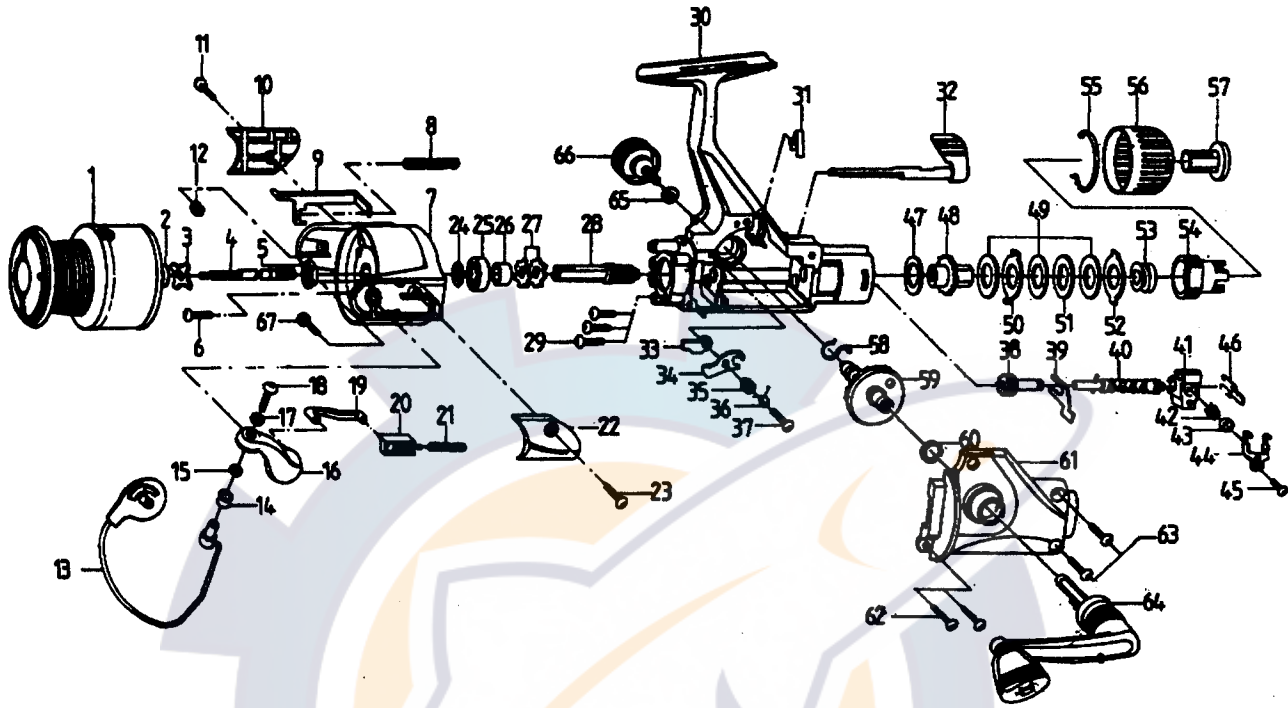

### 8506 / 8510 / 8512 / 8515 PARTS LIST

KEY NO.	PART NUMBER BY MODEL				DESCRIPTION	PRICE	KEY NO.	PART NUMBER BY MODEL				DESCRIPTION	PRICE
	8506	8510	8512	8515				8506	8510	8512	8515		
1	S830004	S830005	S830006	S830007	SPOOL ASSY.	9.50	34	P308057	-	P308058	-	STOPPER	0.50
2	P308000	-	P308001	-	WASHER	0.25	35	P308059	-	-	-	COLLAR	0.35
3	P308002	-	P308003	-	WASHER	0.40	36	P308060	-	-	-	SPRING	0.25
4	P308004	-	P308005	-	MAIN SHAFT	1.55	37	P308061	-	P308062	-	TAP SCREW	0.25
5	P308006	-	P308007	-	NUT	0.40	38	P308063	-	P308064	-	GEAR	3.85
6	P308008	-	P308009	-	TAP SCREW	0.25	39	P308065	-	P308066	-	RETAINER	0.40
7	P308010	P308011	P308012	P308013	ROTOR	6.55	40	P308067	-	P308068	-	WORM SHAFT ASSY.	6.00
8	P308014	-	P308015	-	SPRING	0.25	41	P308069	-	P308070	-	O/S SLIDER	2.95
9	P308016	P308017	P308018	-	KICK LEVER	1.15	42	P308071	-	-	-	LEVEL WIND PIN	2.10
10	P308019	-	P308020	-	COVER	0.65	43	P308072	-	-	-	COLLAR	0.35
11	P308021	-	-	-	TAP SCREW	0.25	44	P308073	-	P308074	-	RETAINER	0.40
12	P308022	-	-	-	RETAINER	0.25	45	P308075	-	-	-	SCREW	0.25
13	P308023	P308024	P308025	P308026	BAIL ASSY.	5.85	46	P308076	-	P308077	-	RETAINER	0.35
14	P308027	-	-	-	LINE ROLLER	0.80	47	P308078	-	P308079	-	WASHER	0.25
15	P308028	-	-	-	WASHER	0.25	48	P308080	-	P308081	-	METAL	1.00
16	P308029	-	P308030	-	ARM LEVER	2.00	49	P308082	-	P308083	-	WASHER	0.25
17	P308031	-	-	-	WASHER	0.25	50	P308084	-	P308085	-	WASHER	0.25
18	P308032	-	-	-	SCREW	0.25	51	P308086	-	P308087	-	WASHER	0.25
19	P308033	-	-	-	PIN	0.35	52	P308088	-	P308089	-	WASHER	0.25
20	P308034	-	-	-	PIN HOLDER	0.40	53	P308090	-	P308091	-	SPRING	0.35
21	P308035	-	-	-	SPRING	0.25	54	P308092	-	P308093	-	SCREW	1.95
22	P308036	-	P308037	-	COVER	0.70	55	P308094	-	P308095	-	LEAF SPRING	0.35
23	P308038	-	-	-	TAP SCREW	0.25	56	P308096	-	P308097	-	DRAG KNOB	1.10
24	P308039	-	-	-	WASHER	0.25	57	P308098	-	-	-	SCREW	0.55
25	P308040	-	P308041	-	BALL BEARING	12.55	58	P308099	-	P308100	-	SPRING	0.25
26	P308042	-	P308043	-	COLLAR	0.55	59	P308101	-	P308102	-	DRIVE GEAR	2.85
27	P308044	-	P308045	-	RATCHET	0.40	60	P308103	-	P308104	-	BEARING	0.95
28	P308046	-	P308047	-	PINION	6.00	61	P308105	-	P308106	-	BODY COVER ASSY.	6.55
29	P308048	-	-	-	TAP SCREW	0.50	62	P308107	-	P308108	-	TAP SCREW	0.25
30	P308050	-	P308051	P308052	BODY ASSY.	15.25	63	P308109	-	-	-	TAP SCREW	0.25
31	P308053	-	-	-	LEAF SPRING	0.40	64	P308111	-	P308112	-	HANDLE ASSY.	6.70
32	P308054	-	P308055	-	LEVER	3.50	65	P308113	-	-	-	WASHER	0.25
33	P308056	-	-	-	PLATE	0.35	66	P308114	-	-	-	SCREW	0.35
							67	P308115	-	-	-	TAP SCREW	0.25